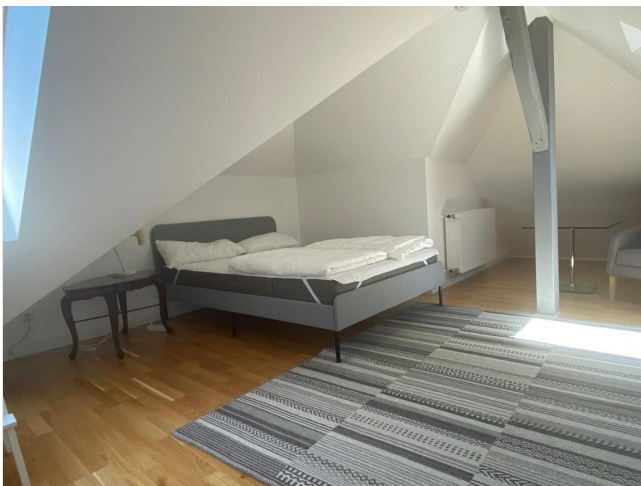

Exposé

Wohnung in Berlin

Möbliertes Apartment für Pendler zur Nutzung an Wochentagen

Objekt-Nr. OM-311025

Wohnung

Vermietung:

Ansprechpartner:
Constantin von Polier

12205 Berlin
Berlin
Deutschland

Exposé - Beschreibung

Objektbeschreibung

Diese schöne, neuwertige Wohnung im zweiten OG unseres Wohnhauses in absolut ruhiger Lage in Lichterfelde West, nur 5min vom Bahnhof Lichterfelde (S1), 9 Stationen / 20min vom Potsdamer Platz entfernt, kann ab sofort bezogen werden. Die voll ausgestattete Wohnung im Dachgeschoss besteht aus einem attraktiven Zimmer mit eigenem Bad sowie Zugang zu einem gemeinsam genutzten Bereich mit Küche.

Schlafzimmer