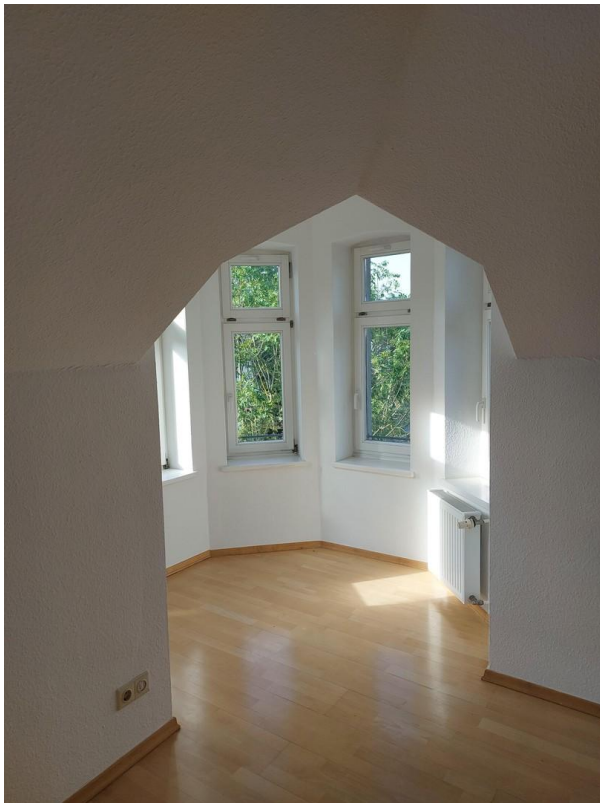

Objektbeschreibung

Die Familienwohnung befindet sich im Dachgeschoß der wunderschönen Gründerzeit-Villa in der 2. Etage.

Das Objekt wurde aufwendig saniert und die zum Verkauf stehende Wohnung wurde vom Vermieter modernisiert. Die Wohnung ist derzeit nicht bewohnt, so dass Sie sofort bezogen werden kann. Sie verfügt über eine hochwertige, maßangefertigte Einbauküche.

Ausstattung

Die Wohnung wurde Ende der 1990er Jahre hochwertig saniert und in diesem Jahr modernisiert. Sie verfügt über eine sehr hochwertige, auf Maß angepasste, Einbauküche.

2024 wurde im Haus eine moderne Heizanlage (H2-ready+) eingebaut, so dass zukunftsorientiert, energetisch saniert wurde (Der neue Energieausweis wurde bereits beauftragt). Derzeit wird zur Verbesserung des Wohnumfeldes ein Fahrradhaus errichtet.

Fußboden:

Parkett, Teppichboden, Fliesen

Weitere Ausstattung:

Balkon, Vollbad, Einbauküche, Gäste-WC

Lage

Das Objekt befindet sich in der begehrtesten Wohnlage der Thüringer Landeshauptstadt.

Die exponierte Lage kombinierte ruhiges Wohnen mit direkter Anbindung zur Innenstadt. In wenigen Minuten befindet man sich in der grünen Oase Erfurts, dem Steigerwald.

Exposé - Galerie

Ansicht Süd-West

Exposé - Galerie

Einbauküche

Erker/Wohnküche

Schlafzimmer

Exposé - Galerie

Flur unten