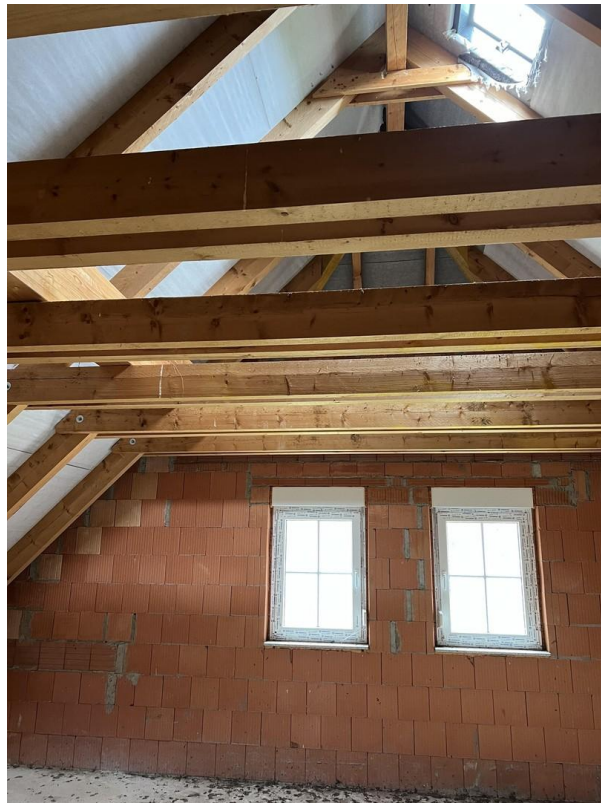

Grundstücksfläche	35.570,00 m ²	Zustand	Rohbau
Zimmer	5,00	Garagen	2
Wohnfläche	111,00 m ²	Heizung	Sonstiges
Übernahme	Nach Vereinbarung		

Exposé - Beschreibung

Objektbeschreibung

Objektbeschreibung :

Wohnhaus: Bj. 2009, 1,5-geschossiger Mauerwerksbau mit Satteldach, nicht unterkellert, massive Bodenplatte aus Stahlbeton, Mauerwerk 36,5 cm dick aus Poroton, Aussenmaß 11,35 m x 7,82 m, DG mit ca. 1 m hohem Drempel, beidseitig Dachgauben, Wohnfläche je nach Ausbauvariante ca. 111 m², massive Filigrandecke 20 cm dick, zimmermannsgerecht hergestelltes Pfettendach, Dachhaut aus Tondachziegeln, Schornstein 2-zügig für Abluft und Kaminanschluss, Fußboden vorgesehen, ebenso Terrassen an der Westseite, Außenputz 2015, Fenster im EG defekt.

Nebengebäude: Bj. 2015, massiver Mauerwerksbau mit 30° Satteldach, Wände 36,5 cm Poroton, massive Bodenplatte, Holzdachbinder, Eindeckung mit Tondachziegeln, 2 Pkw-Stellplätze, separater Nebenraum, Außenmaß 11,40 m x 7,00 m; Photovoltaikanlage mit 5,70 kWp (2018) auf dem Dach, da der Versorger nur 1 kW garantiert; Wärmeversorgung über Gasheizung geplant; Trinkwasserversorgung über Hausbrunnen, Abwasserentsorgung über vollbiologische Kleinkläranlage mit nachgeschaltetem Sickerbeet; Feuerlöschbrunnen vorhanden.

Lage

absolut ruhige Einzellage bei Jessen, zusammenhängende Fläche insgesamt 35.570 m² (Hofffläche, Wald, Grünland), angrenzend an Teich (Biotop, kann mit erworben werden),

gut geeignet für Jäger.

Exposé - Galerie

Exposé - Galerie

Exposé - Galerie

Exposé - Galerie

Exposé - Galerie

Exposé - Galerie

Exposé - Galerie

Exposé - Galerie

Exposé - Galerie