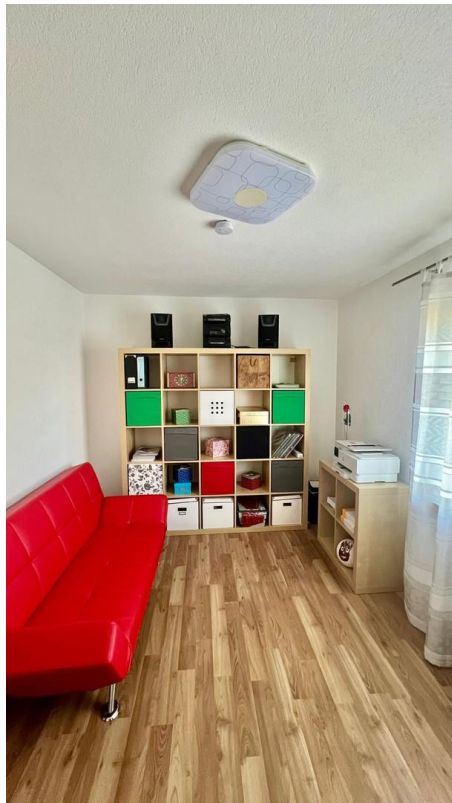

Exposé - Galerie