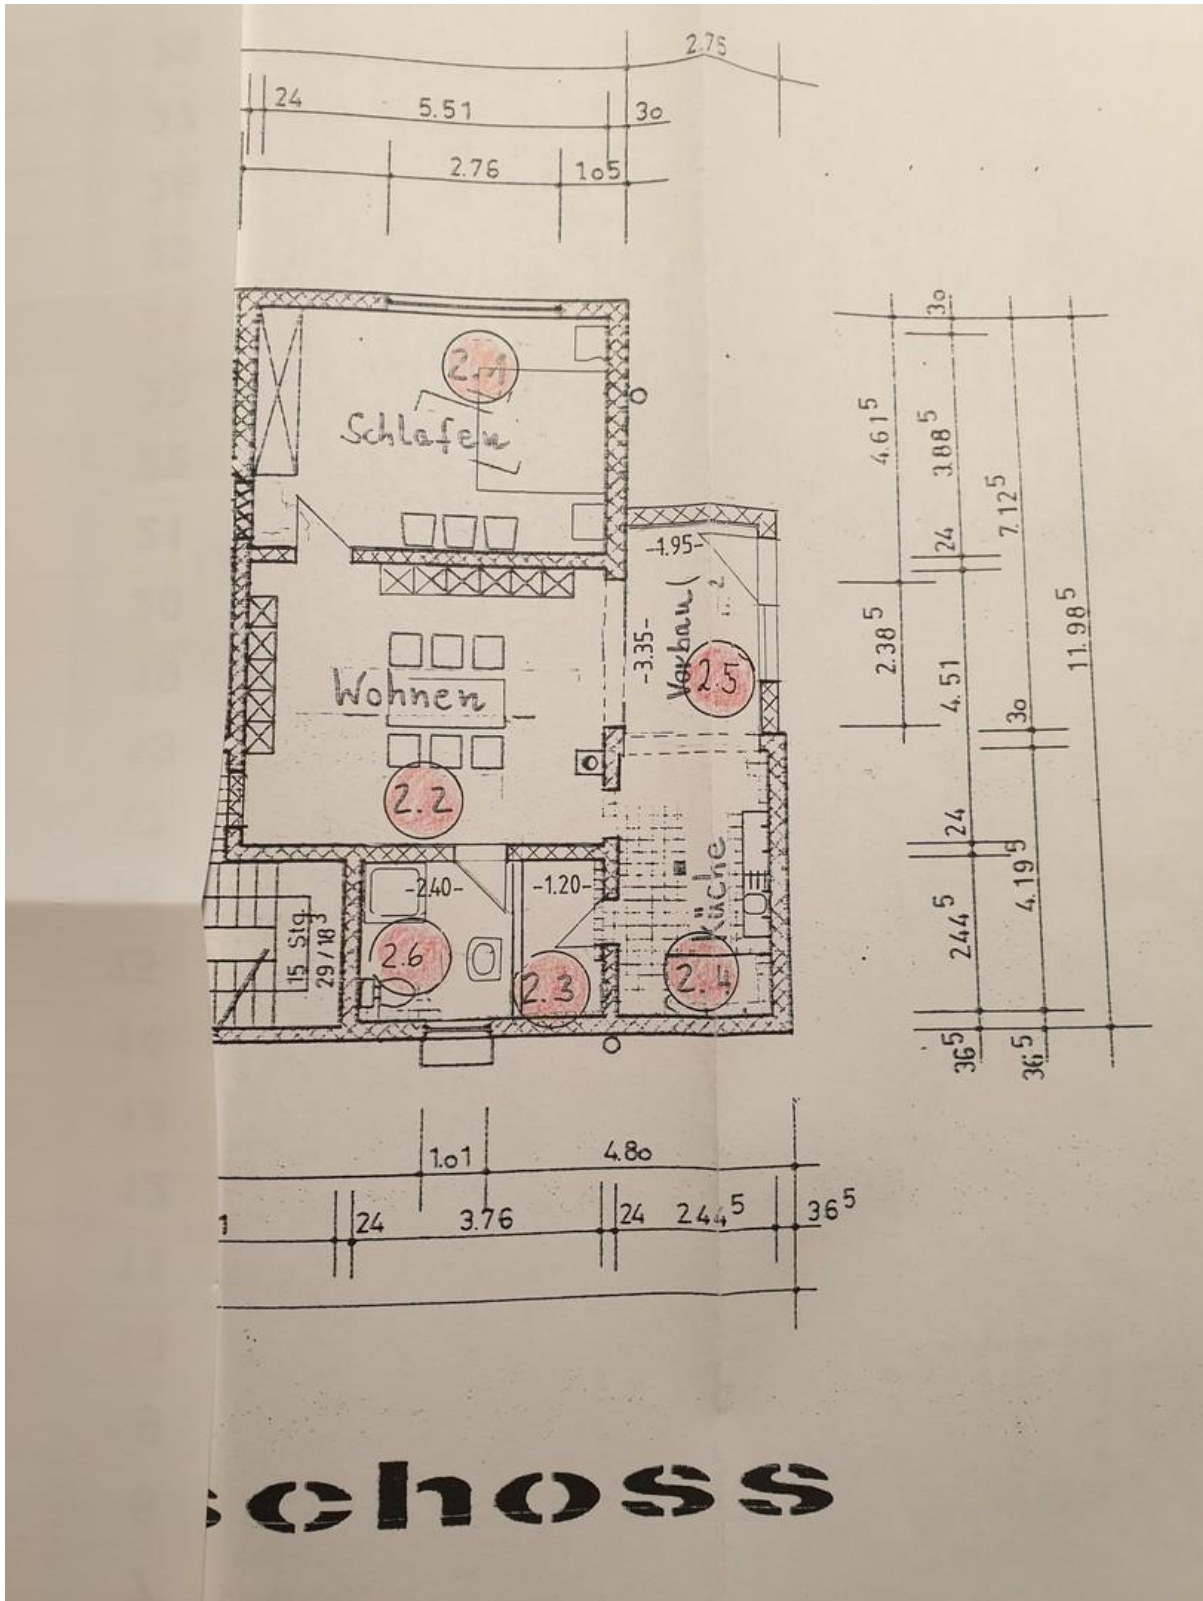

Exposé - Beschreibung

Objektbeschreibung

Ab dem 1.11.2024 können Sie diese freundliche und vollständig renovierte Erdgeschosswohnung beziehen, die durch eine gehobene Innenausstattung besticht. Zu der Wohnung zählen zwei hübsche Zimmer. Beachten Sie, dass es sich hierbei um ein barrierefreies Objekt handelt. Weiterhin gibt es einen Garten, in dem es sich wunderbar vom Alltag erholen lässt. Durch den zur Wohnung gehörenden Stellplatz gehört die lange Suche nach einem Parkplatz der Vergangenheit an. Anschließend können Sie Ihre Wocheneinkäufe entspannt in die bereits vorhandene Einbauküche tragen.

Ausstattung

Fußboden:

Fliesen

Weitere Ausstattung:

Garten, Duschbad, Einbauküche, Barrierefrei

Lage

Das Objekt liegt in Nieder-Hilbersheim. Fußläufig erreichbar gibt es ein Dorfladen und Café/Arzt/Zahnarzt/Kindergarten ... Weiter entfernt finden Sie zudem mehrere Einkaufsmöglichkeiten und Schulen. Einige Museen, eine gute medizinische Versorgung, diverse Erholungs- und Sportmöglichkeiten (u. a. eine Grün- und Parkanlage) und interessante Ausgehmöglichkeiten gibt es schließlich ebenfalls im größeren Umkreis. Die Lage ist ruhig

Küche

Exposé - Galerie

Badezimmer

WC

Exposé - Galerie

Dusche

Wohnzimmer

Exposé - Galerie

Schlafzimmer

Schlafzimmer

Exposé - Grundrisse

geschoss