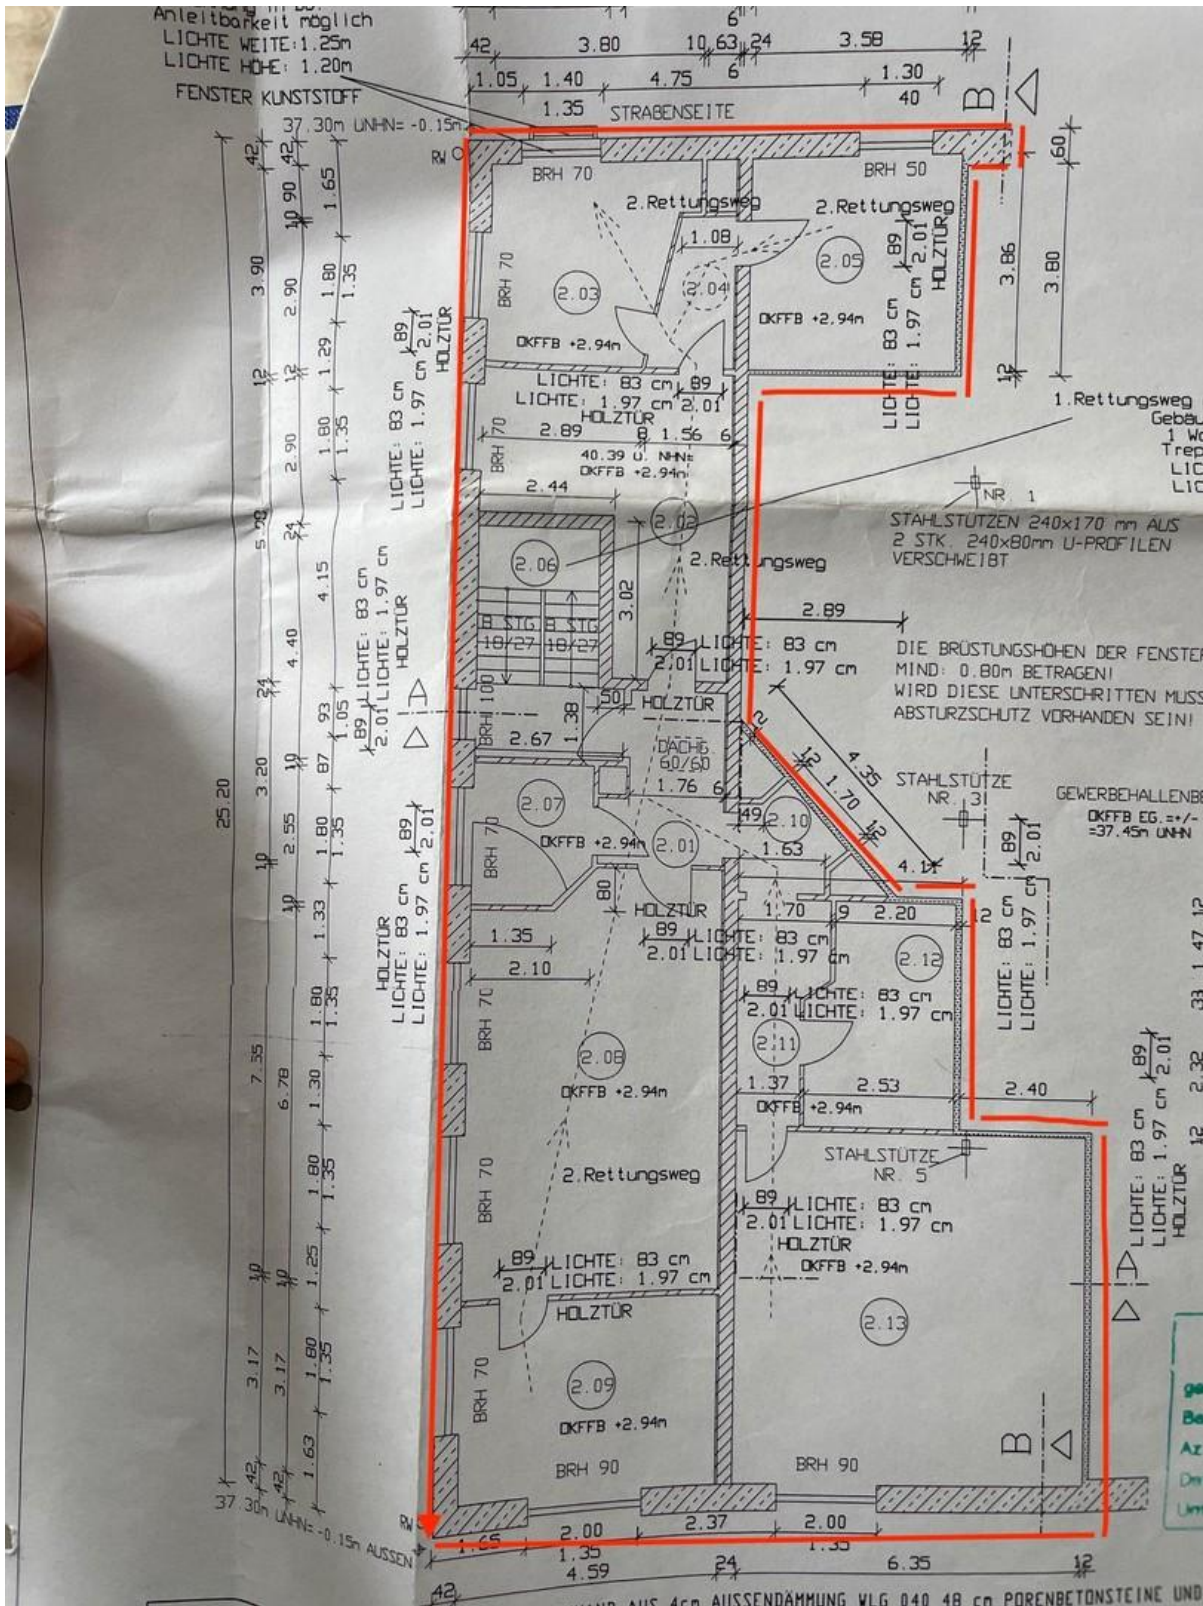

Exposé - Grundrisse

Grundriss