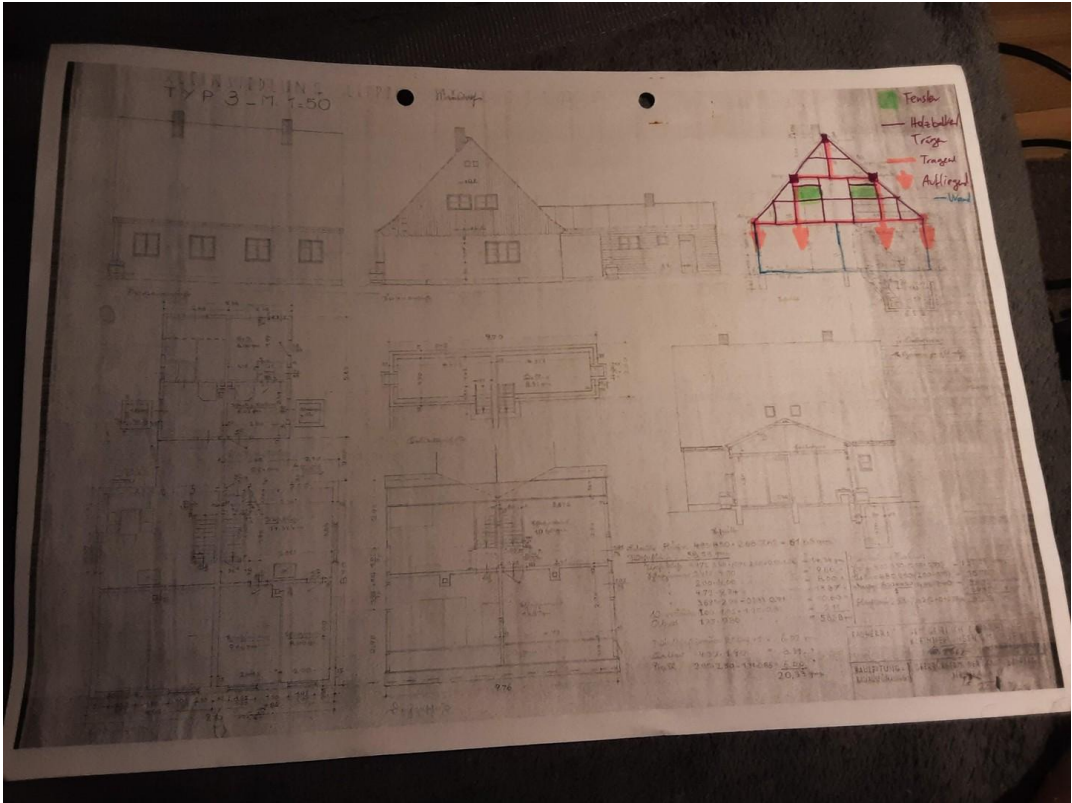

Baujahr	1936	Energieträger	Gas
Grundstücksfläche	800,00 m ²	Übernahme	sofort
Etagen	1	Zustand	gepflegt
Zimmer	4,00	Badezimmer	1
Wohnfläche	53,00 m ²	Garagen	1
Nutzfläche	120,00 m ²	Heizung	Zentralheizung

Exposé - Beschreibung

Objektbeschreibung

Es handelt sich um ein in ruhiger Lage befindlichen Siedlungs Doppelhaushälfte mit einem Anbau auf einen Grundstück Erbbaurecht Stadt Leipzig. Dem Käufer wird die volle Laufzeit 90 Jahre zu gesichert. Eine Schöne große Garage mit Überboden 44m² ist ebenfalls vorhanden.

Garage Seite

Exposé - Galerie

Garage Hinten

Exposé - Grundrisse

Anbau

Haus TYP 3