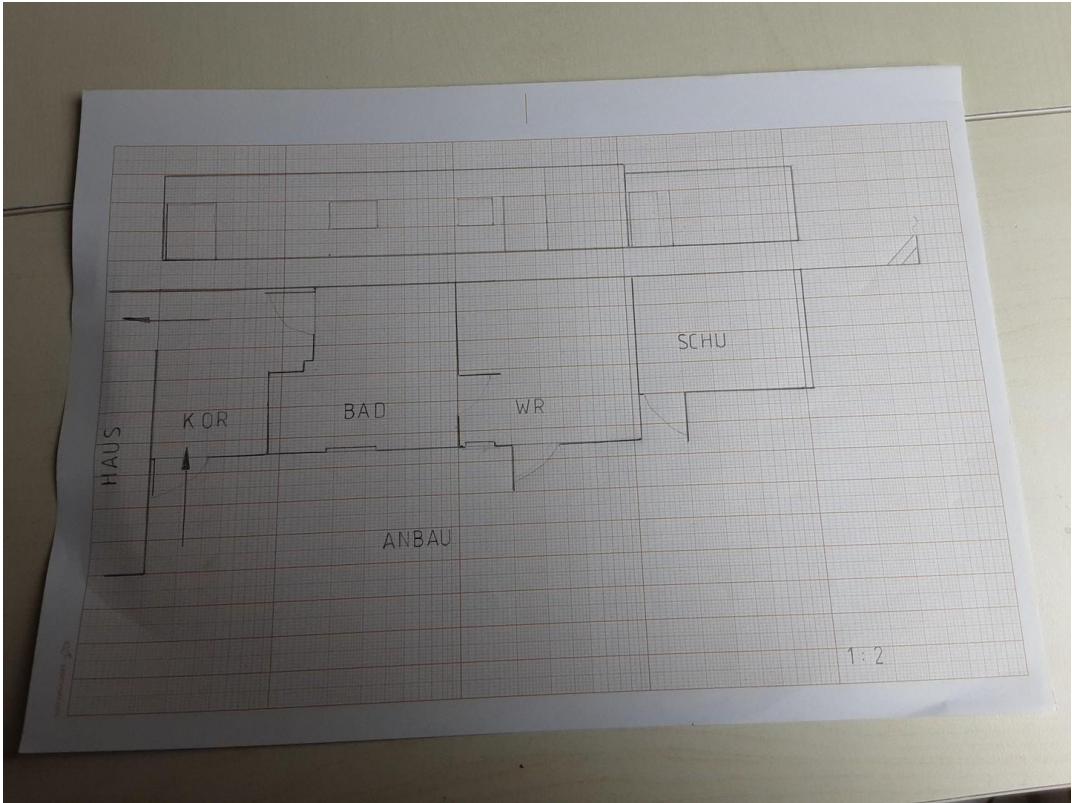

Exposé - Grundrisse

Anbau