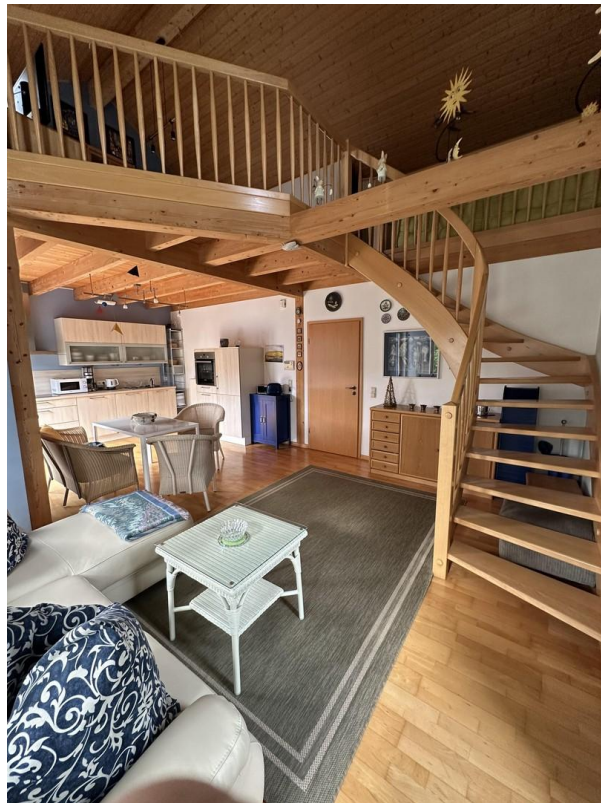

Exposé - Galerie