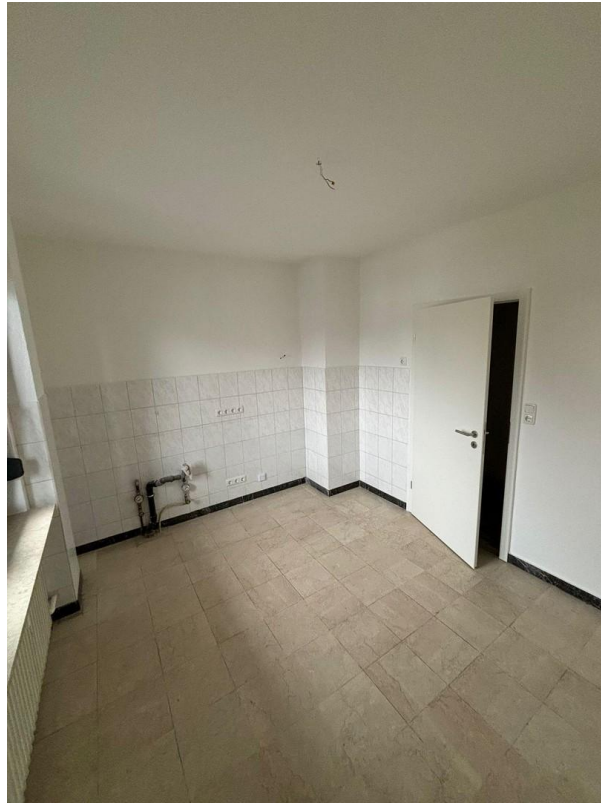

Exposé - Galerie