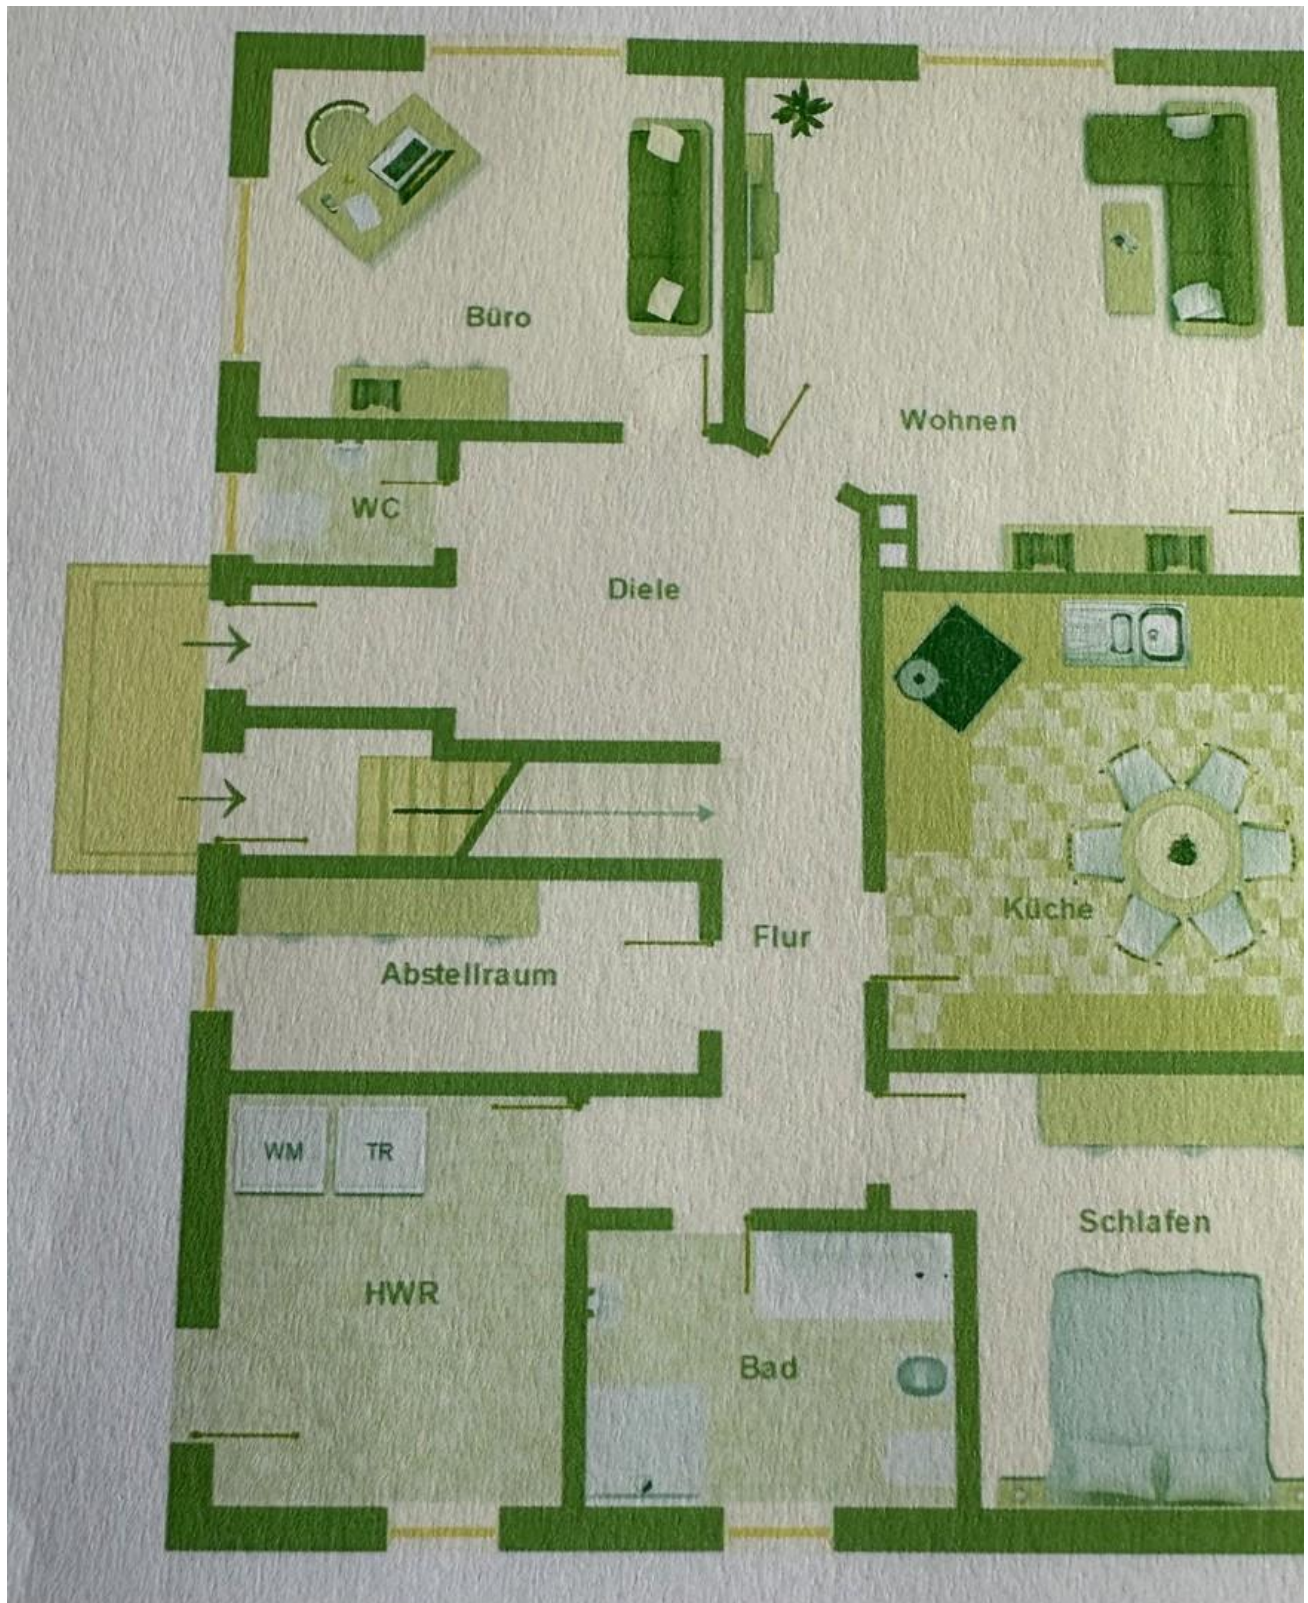

Exposé - Beschreibung

Objektbeschreibung

Dieses charmante Ein-Zweifamilienhaus aus dem Baujahr 1998, das derzeit als großzügiges Einfamilienhaus genutzt wird, bietet auf seinem weitläufigen Hofgrundstück von ca. 10.000 m² ein einzigartiges Wohnambiente. Umgeben von Natur und Weite, ermöglicht es ihnen ganz persönliche Wohnträume zu verwirklichen.

Für die Nutzung als Zweifamilienhaus sind im Obergeschoss alle relevanten Anschlüsse vorhanden.

Das Highlight des Anwesens ist die beeindruckende Halle mit einer Fläche von ca. 400m², in der vier Pferdeboxen integriert sind. Ideal für Pferdeliebhaber denn zusätzlich zu den Boxen ist ein drainierter Reitplatz und die Möglichkeit einen Fahrplatz anzulegen. Weitere zahlreiche Möglichkeiten der Nutzung bietet die Halle um ihre Leidenschaft für Tiere und Natur voll auszuleben.

Fußboden:

Parkett, Fliesen

Weitere Ausstattung:

Terrasse, Wintergarten, Garten, Vollbad, Duschbad, Einbauküche, Gäste-WC, Kamin

Lage

Dieses gepflegte Ein-Zweifamilienhaus liegt im ländlichen Ortsteil von Krummhörn nahe Greetsiel. Es befindet sich nur 4 km von der Nordsee entfernt.

Exposé - Galerie

Exposé - Galerie

Exposé - Galerie

Exposé - Galerie

Exposé - Galerie

Exposé - Galerie

Exposé - Grundrisse

Exposé - Grundrisse