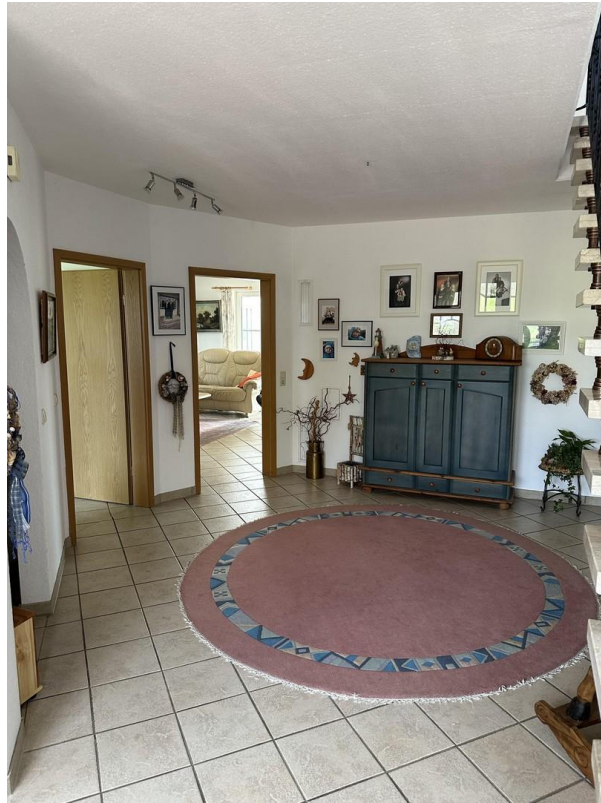

Exposé - Galerie