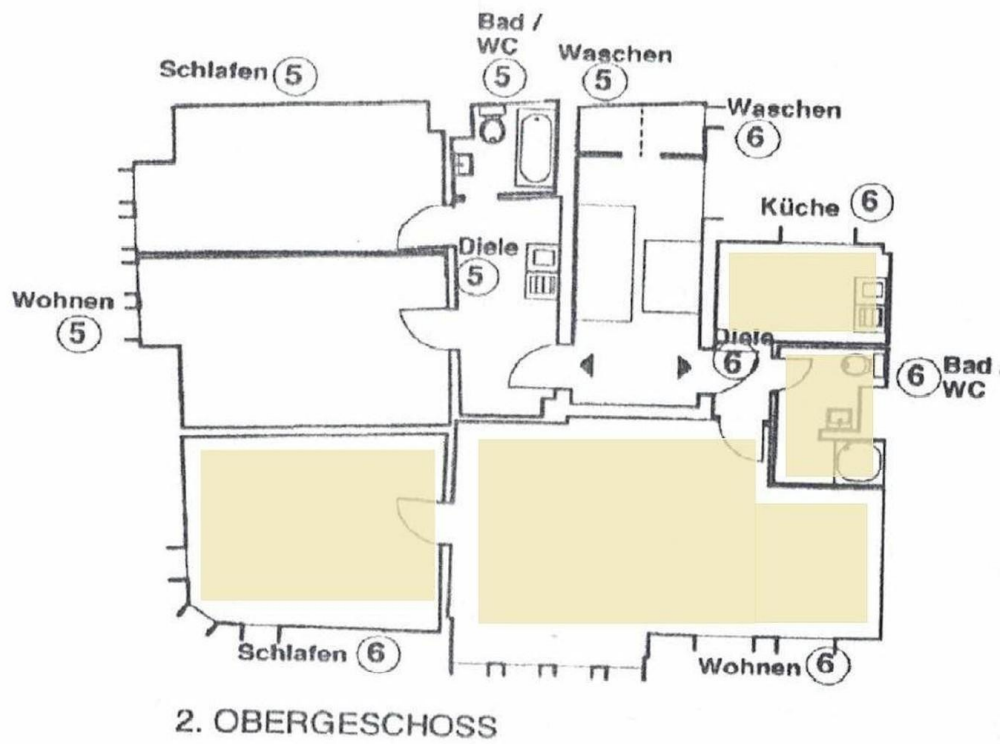

Exposé - Beschreibung

Objektbeschreibung

Diese helle 2,5 Zimmer Wohnung befindet sich im 2. OG eines Mehrfamilienhauses aus dem Baujahr 1910. Die Wohnung wurde 1993 komplett saniert.

Sie verfügt über ein sehr großes Wohnzimmer mit vielen hohen Fenstern, ein separates Schlafzimmer mit Erker, ein Bad mit Rainshower-Dusche und eine Küche.

Exposé - Galerie

Wohnzimmer

Exposé - Galerie

Wohnzimmer

Badezimmer

Exposé - Galerie

Dusche

Küche

Exposé - Galerie

Schlafzimmer

Schlafzimmer

Exposé - Galerie

Wohnungseingangstür

Außenansicht

Exposé - Grundrisse

Grundriss