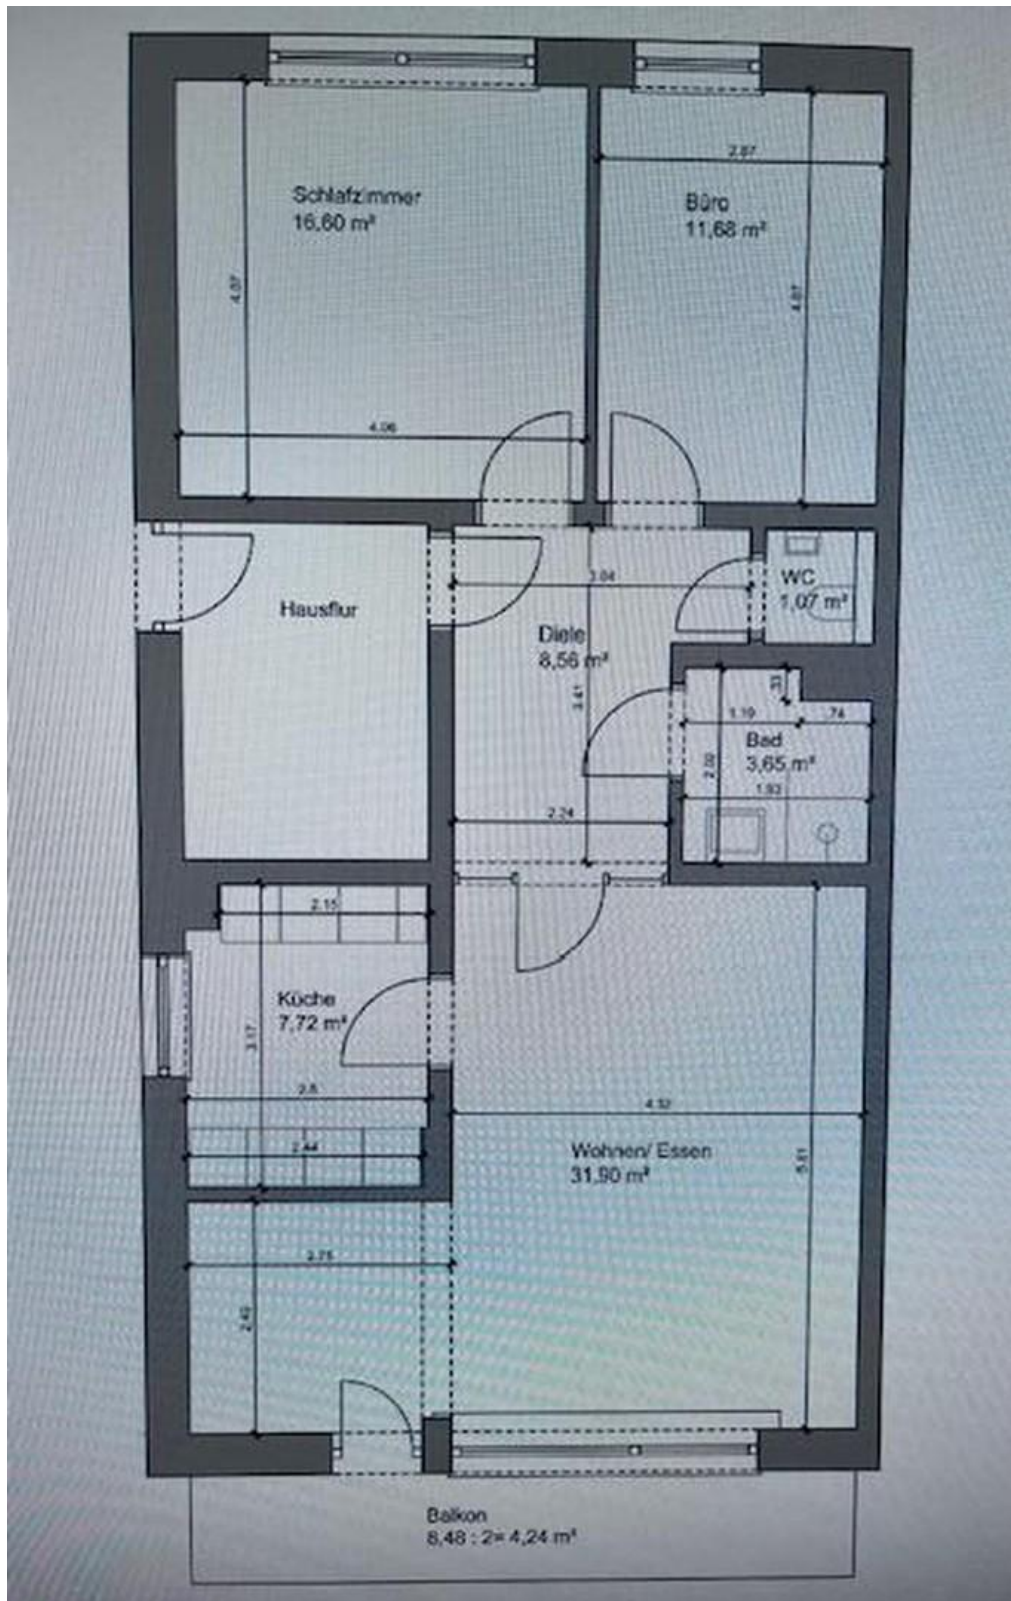

Exposé - Grundrisse

Grundriss