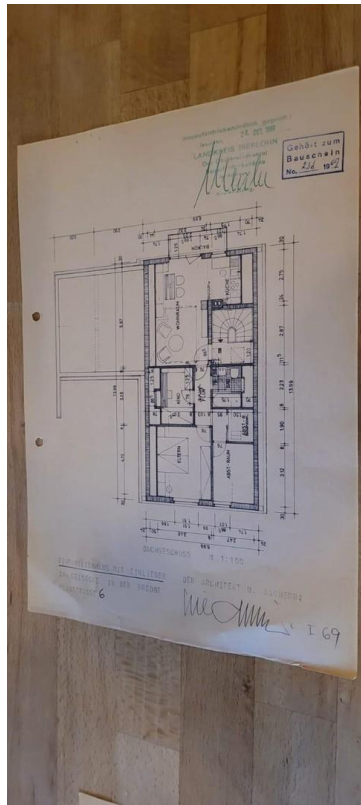

Exposé - Galerie