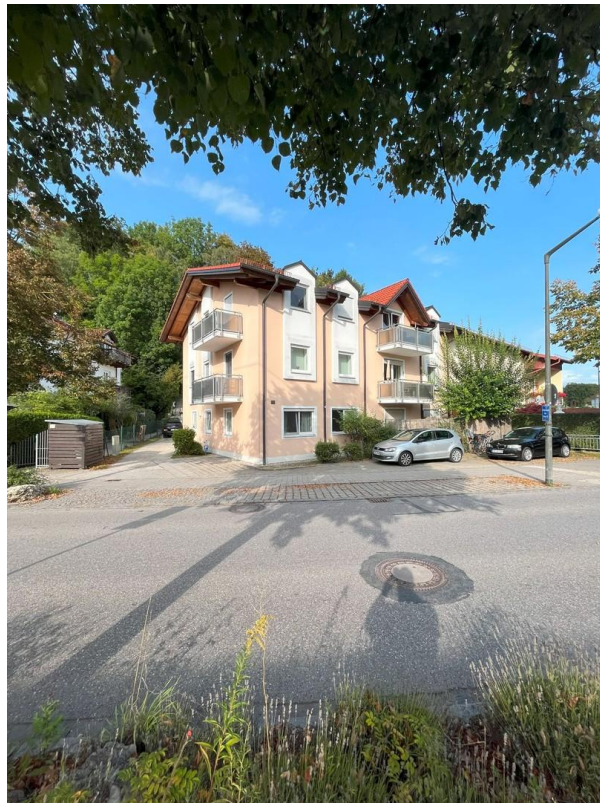

Außenansicht