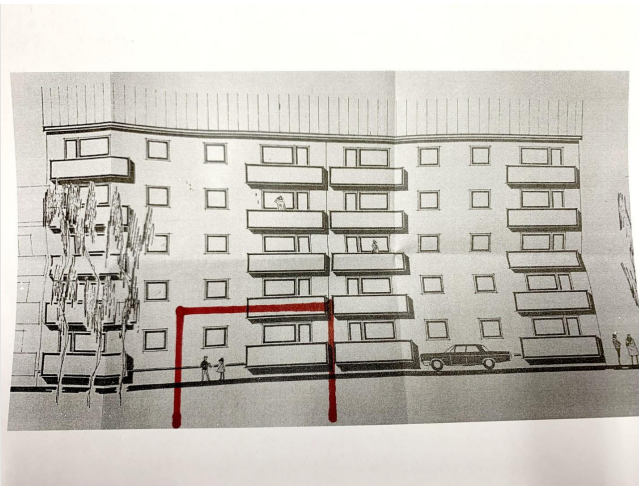

Exposé

Erdgeschosswohnung in Hockenheim

Schöne, FREIE 3-ZKB, Super-Lage 80 m² in Hockenheim

Objekt-Nr. OM-313118

Erdgeschosswohnung

Verkauf: **298.000 €**

Ansprechpartner:
Helmut Büttner

68766 Hockenheim
Baden-Württemberg
Deutschland

Baujahr	1970	Übernahme	Nach Vereinbarung
Zimmer	3,00	Schlafzimmer	2
Wohnfläche	80,00 m²	Badezimmer	1
Nutzfläche	86,00 m²	Etage	Erdgeschoss
Energieträger	Gas	Stellplätze	1
Hausgeld mtl.	310 €	Heizung	Zentralheizung