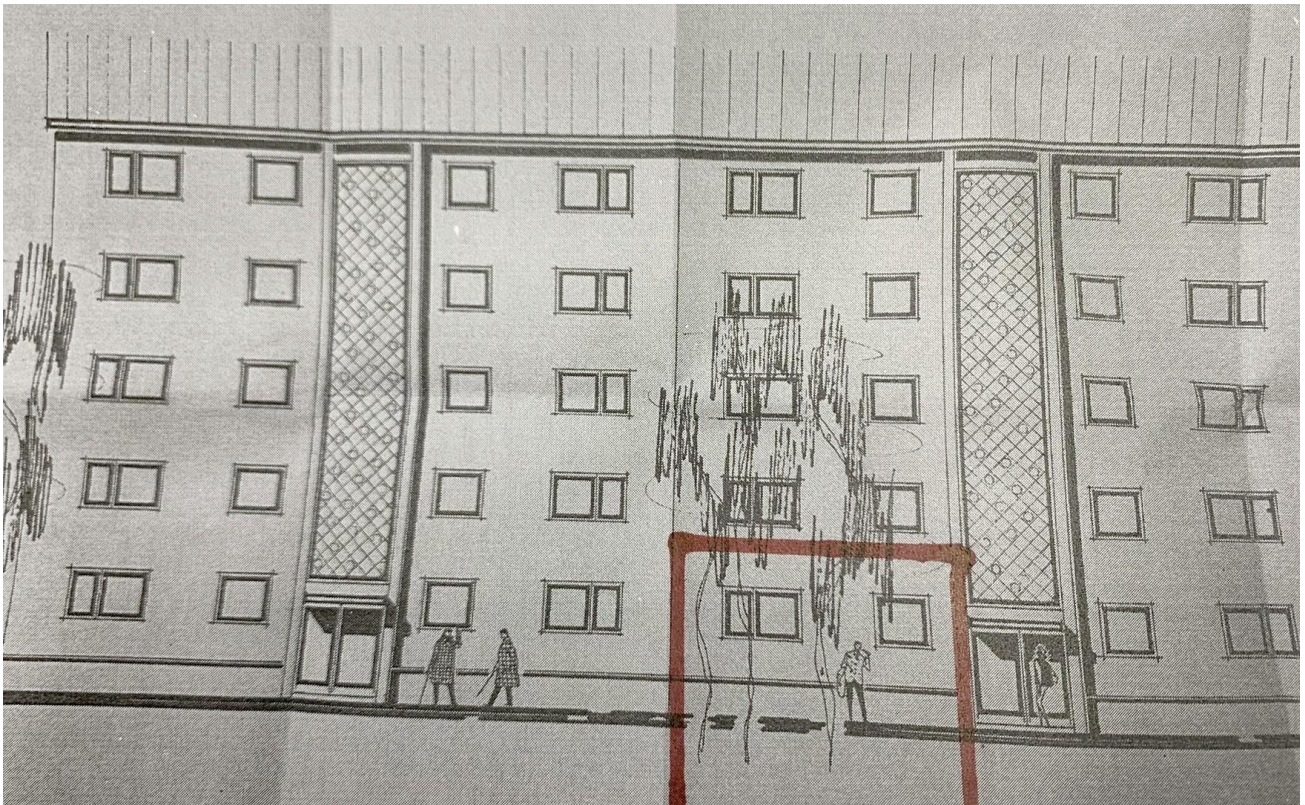

Exposé - Beschreibung

Objektbeschreibung

3 ZKB in sehr guter Lage in Hockenheim, 80 m² Wohnfläche + 6 m² Keller + privater Auto-Abstellplatz. Hochparterre. Das Haus wird gerade renoviert und ist vorne und hinten eingerüstet. Daher keine Außen-Fotos vom Haus sondern nur Ansichten aus den Bauplänen.

Flur

Flur

Exposé - Galerie

Haus von der Hofseite

Exposé - Grundrisse