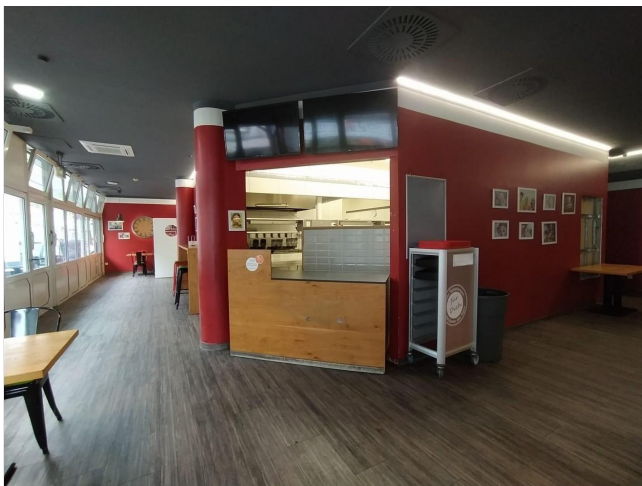

Exposé

Restaurant in Osnabrück

Gastronomiefläche in der Osnabrücker Filmpassage zu vermieten

Objekt-Nr. OM-313450

Restaurant

Vermietung: **auf Anfrage + NK**

Ansprechpartner:
Hausverwaltung Steinkamp

Johannisstr. 112/113
49074 Osnabrück
Niedersachsen
Deutschland

Baujahr	1970	Zustand	nach Vereinbarung
Etagen	1	Etage	Erdgeschoss
Zimmer	3,00	Gesamtfläche	220,00 m²
Energieträger	Strom	Gastronomiefläche	200,00 m²
Nebenkosten	250 €	Restaurantplätze	40
Übernahme	Nach Vereinbarung	Heizung	Etagenheizung