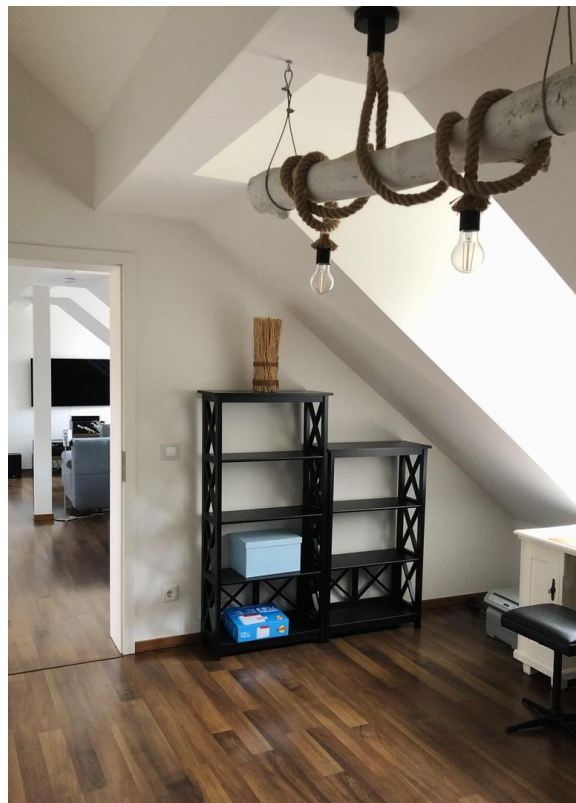

Exposé - Beschreibung

Objektbeschreibung

Charmante und gemütliche, lichtdurchflutete Dachgeschosswohnung in denkmalgeschütztem Ensemble. Angeboten wird eine sehr gut geschnittene, helle 3-Zimmer-Dachgeschoss-Wohnung. Durch die gute Raumaufteilung mit einem großen Wohn-Essbereich sowie zwei gleich großen Zimmern ist die Wohnung vielseitig nutzbar und sowohl für Familien wie auch Wohngemeinschaften geeignet.

Der Verkauf erfolgt privat und ist für den Käufer PROVISIONSFREI. Die Wohnung ist derzeit befristet vermietet und kann daher nach Absprache auch selbst bezogen werden.

Ausstattung

In allen Zimmern ist ein Fernsehanschluss vorhanden. Die Küche ist mit Markengeräten (Gaggenau) ausgestattet. Das Bad verfügt über Tageslicht. Zur Wohnung gehört ferner ein eigenes Kellerabteil sowie ein Einzelstellplatz (kein Duplex) in der Tiefgarage.

Wohn-/Essbereich

Essecke

Exposé - Galerie

Durchgang zur Küche

Küche

Exposé - Galerie

Schlafzimmer 1

Schlafzimmer 1