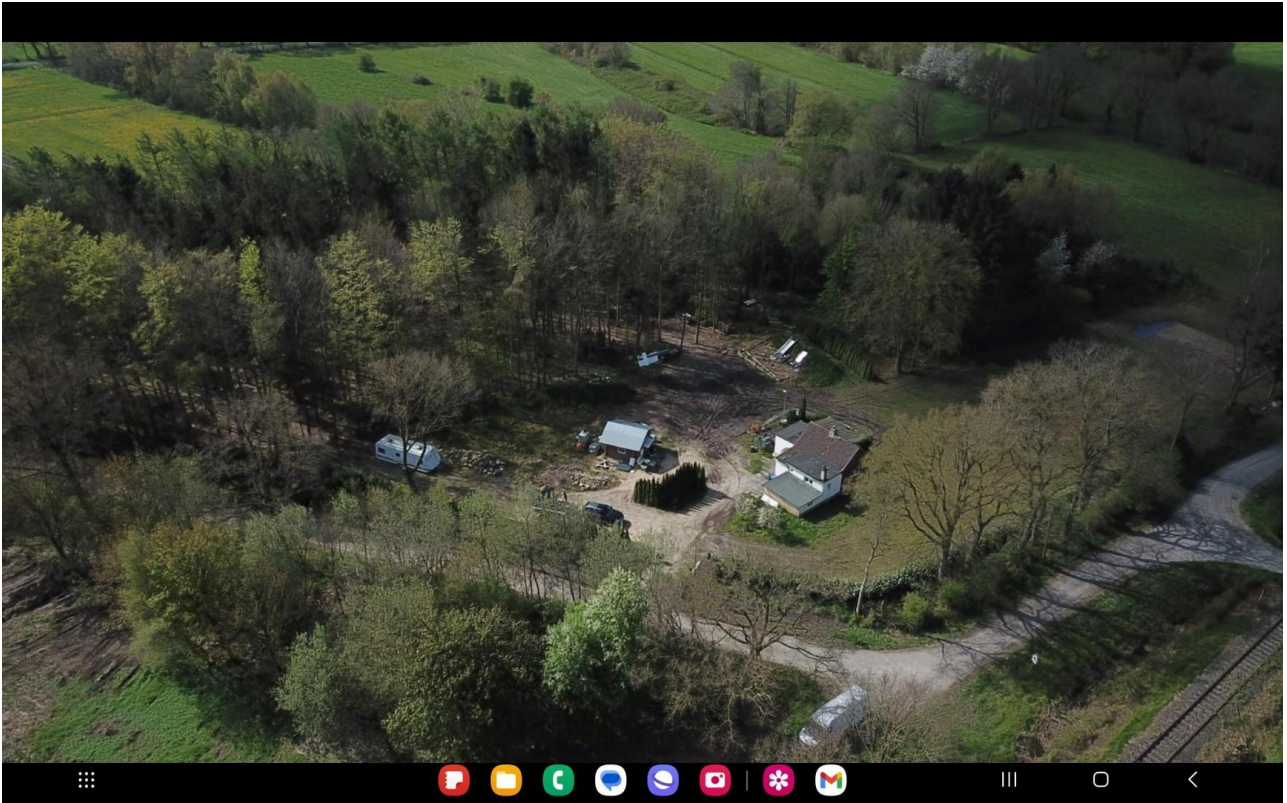

Exposé - Galerie