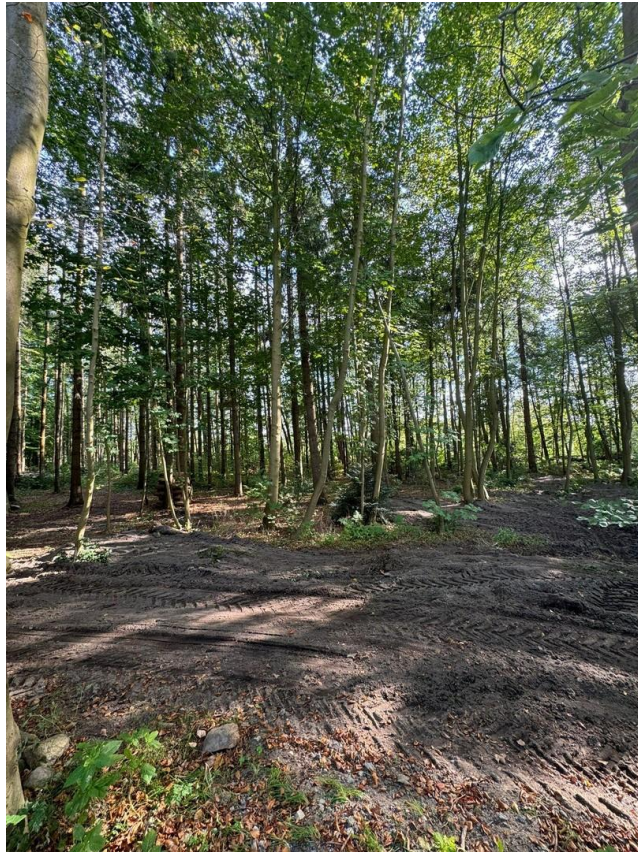

Exposé - Galerie