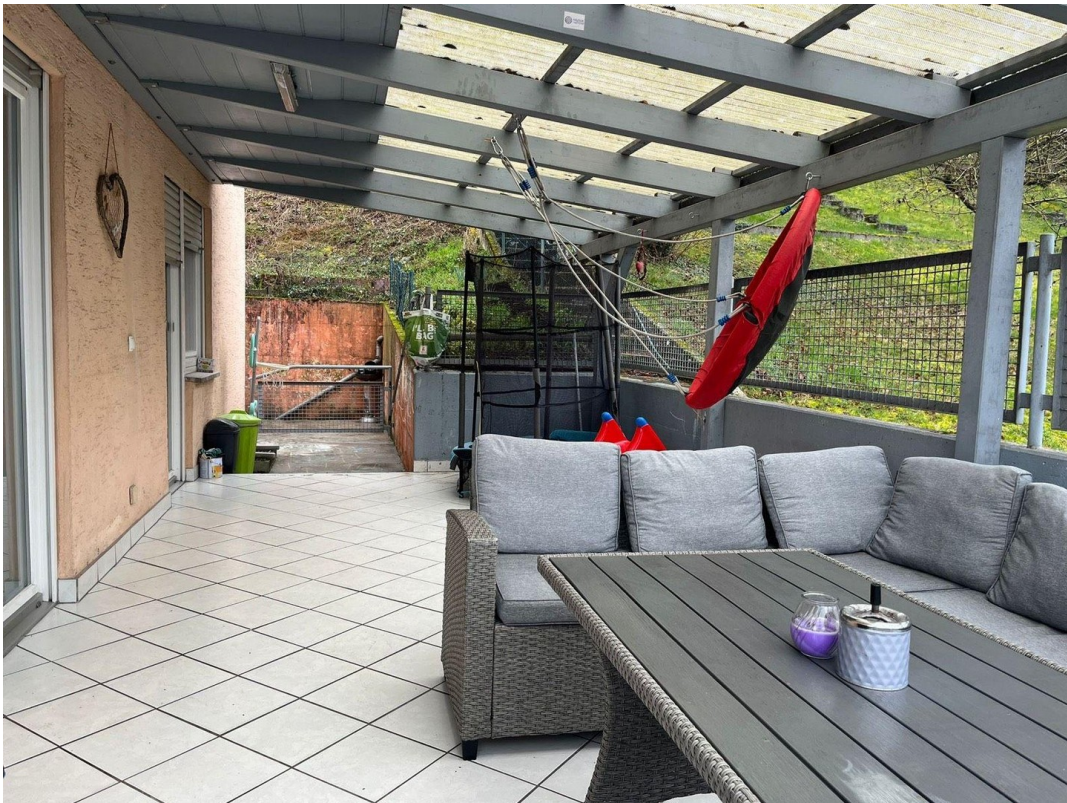

Gesamte Wohnfläche: 105 m²

Diese geräumige 4-Zimmer-Wohnung wurde vor drei Jahren umfassend renoviert und ist nun frisch verputzt. Sie verfügt über eine brandneue Küche und viele weitere moderne Annehmlichkeiten, darunter eine eigene Heizung.

Flur

Exposé - Galerie

Schlafzimmer 2

Terrasse

Exposé - Galerie

Haus

Terrasse

Exposé - Galerie