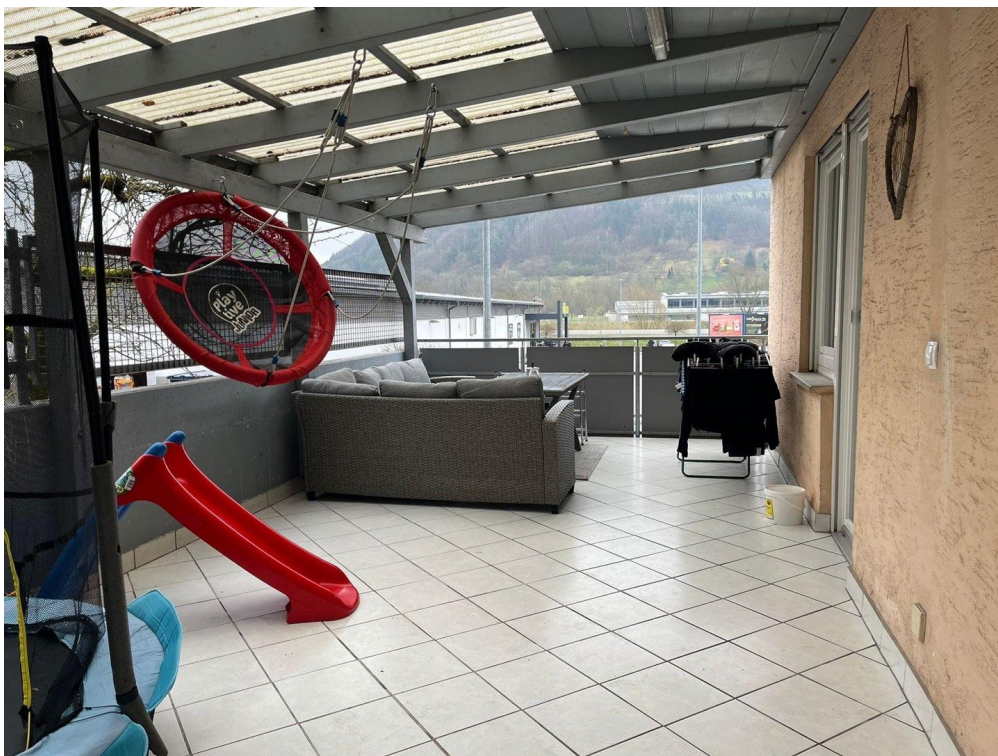

Exposé - Galerie

Terrasse