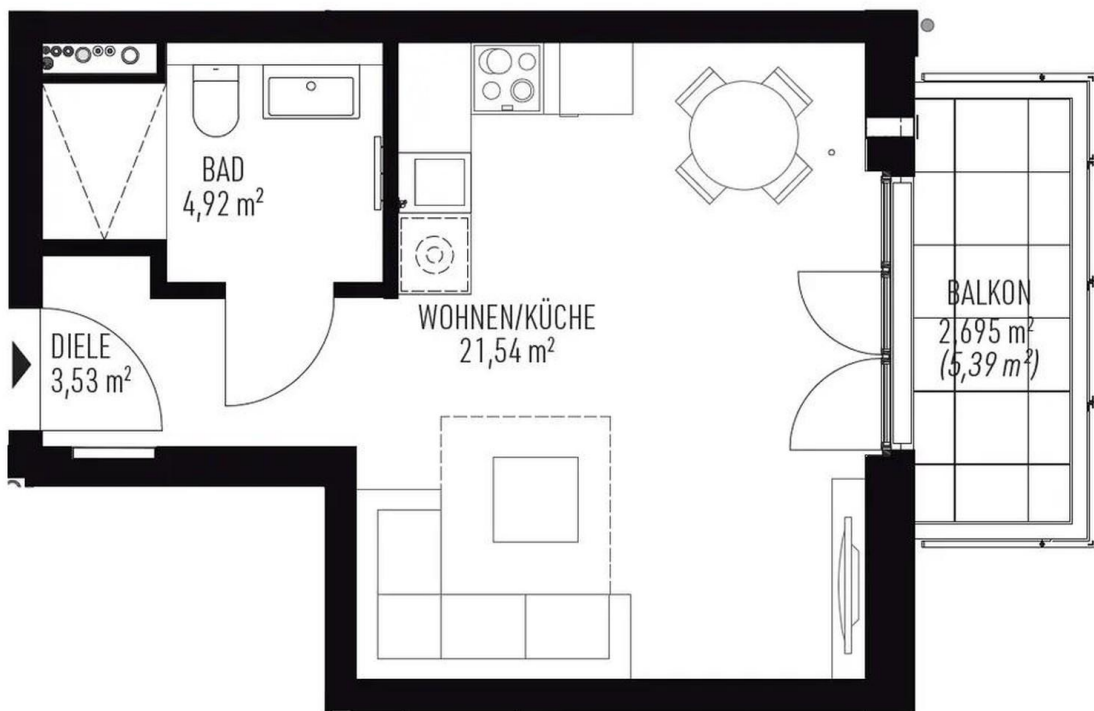

Exposé - Galerie