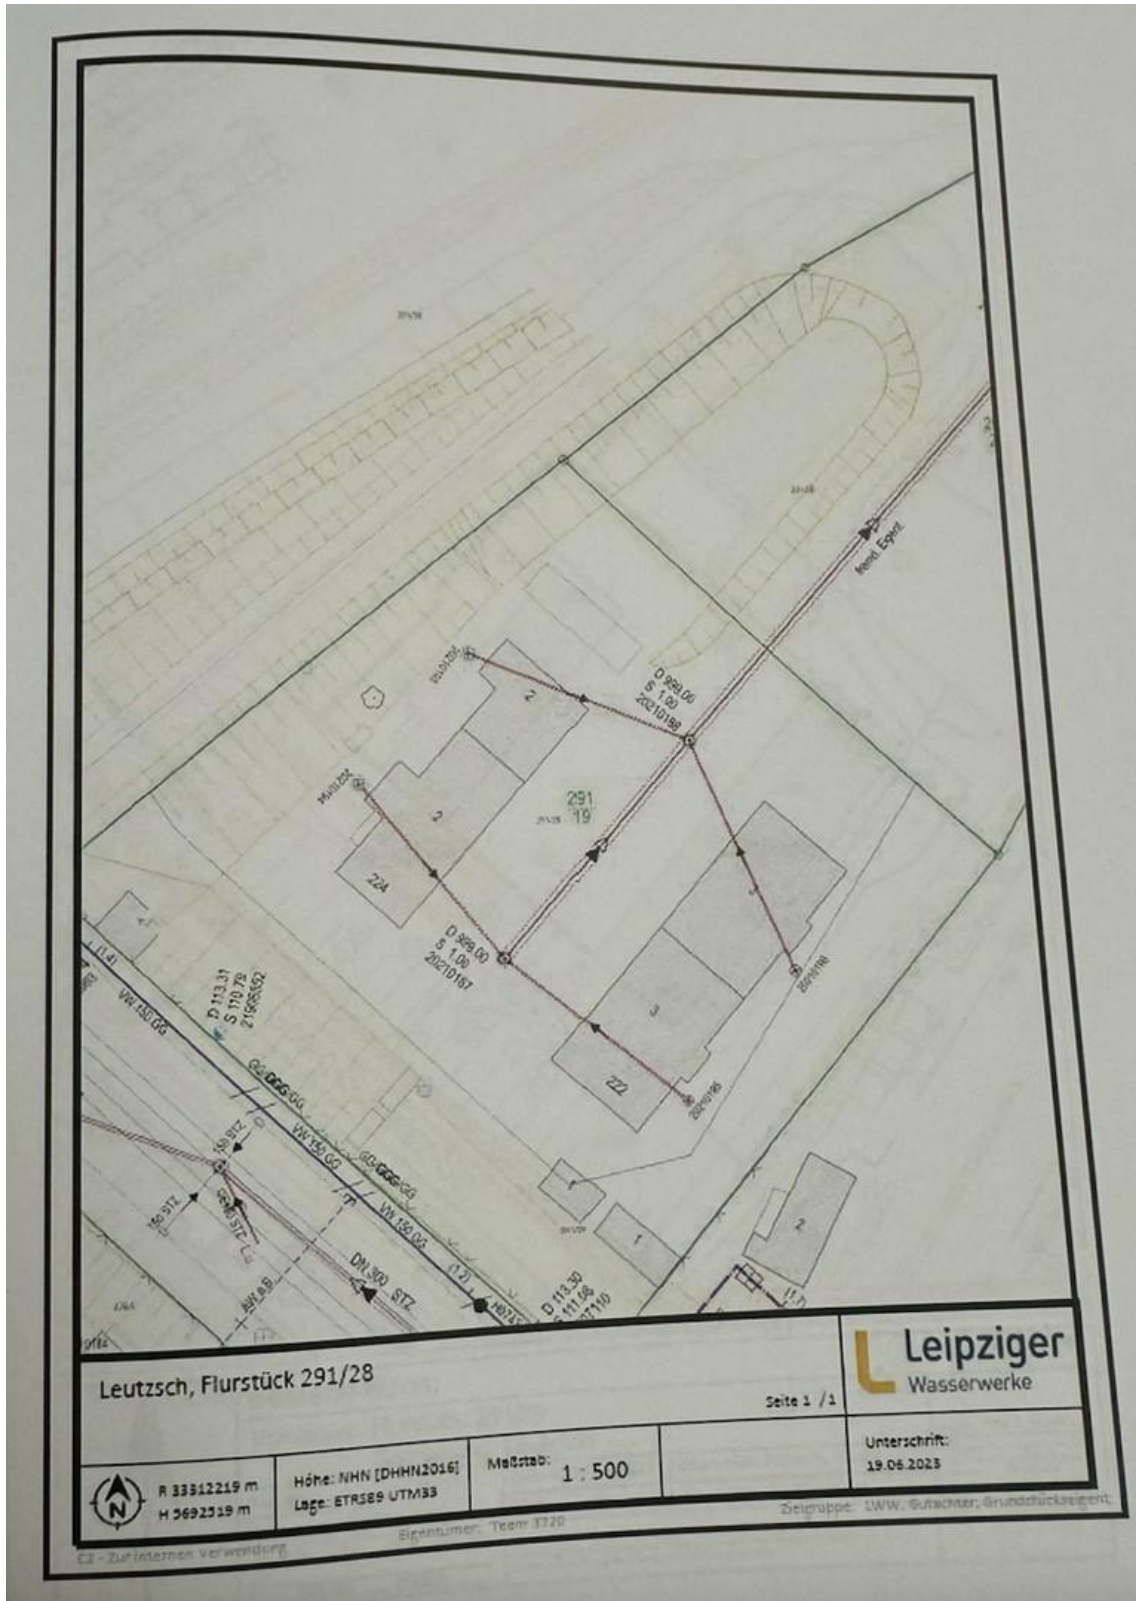

Exposé - Grundrisse