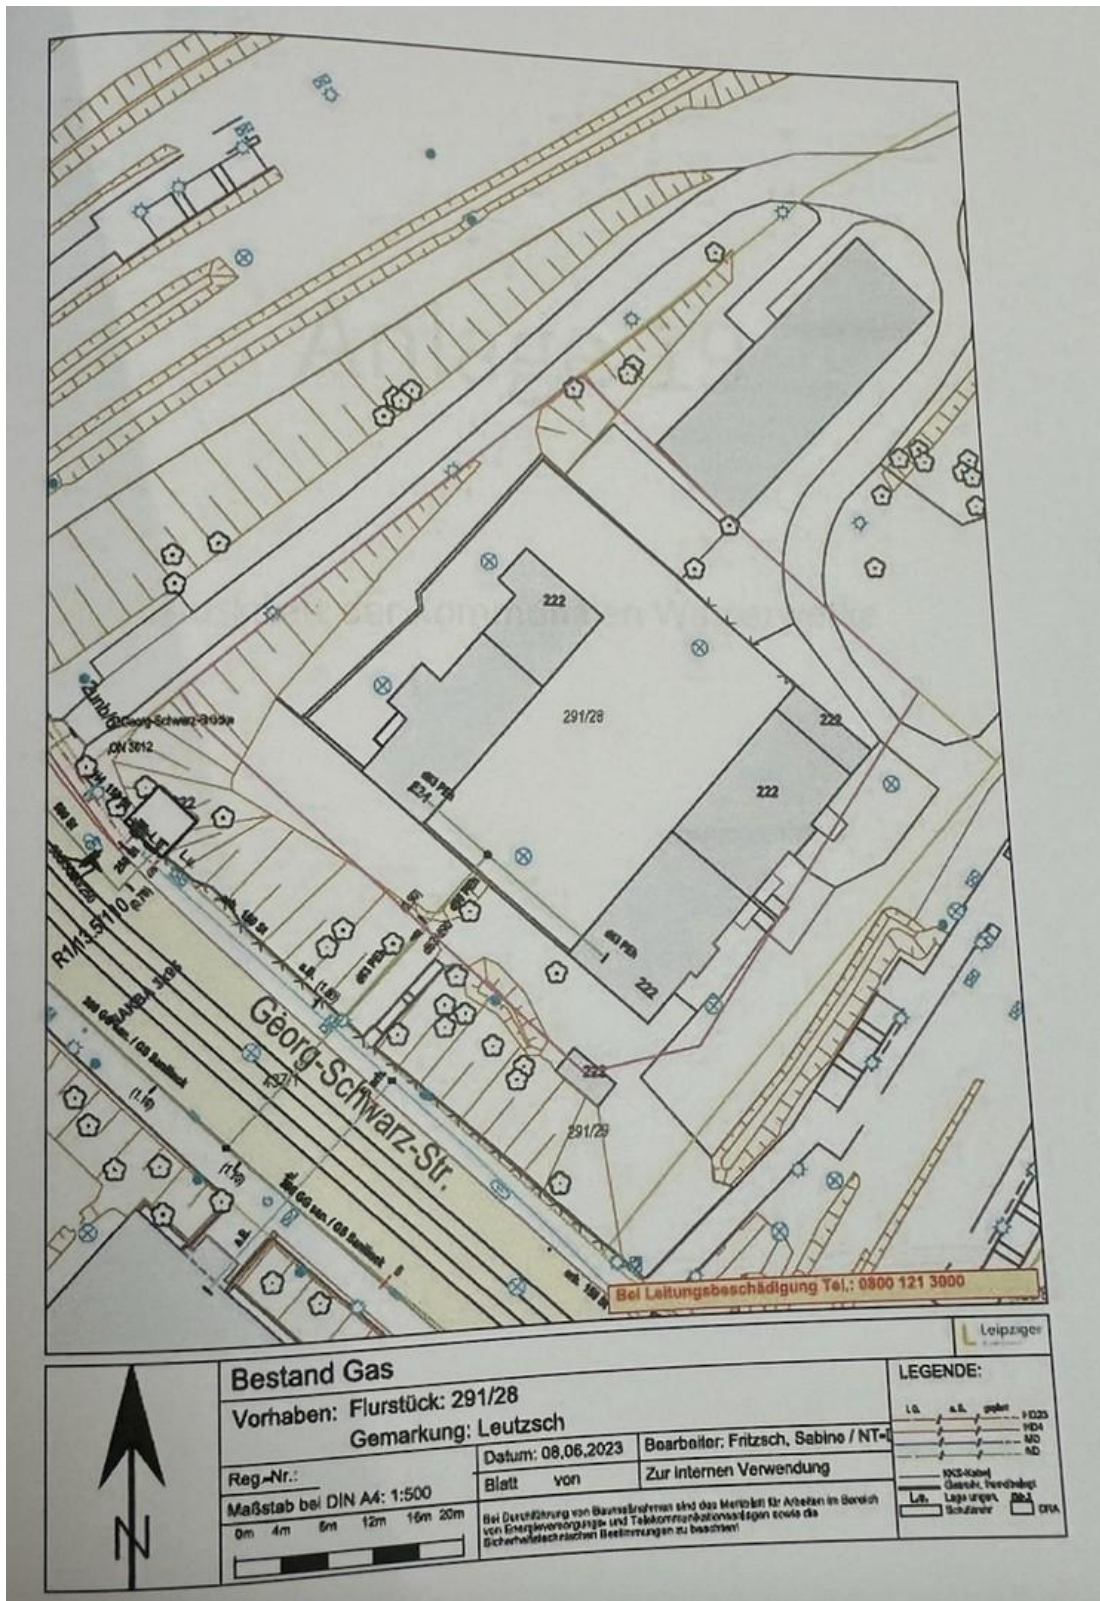

Exposé - Grundrisse