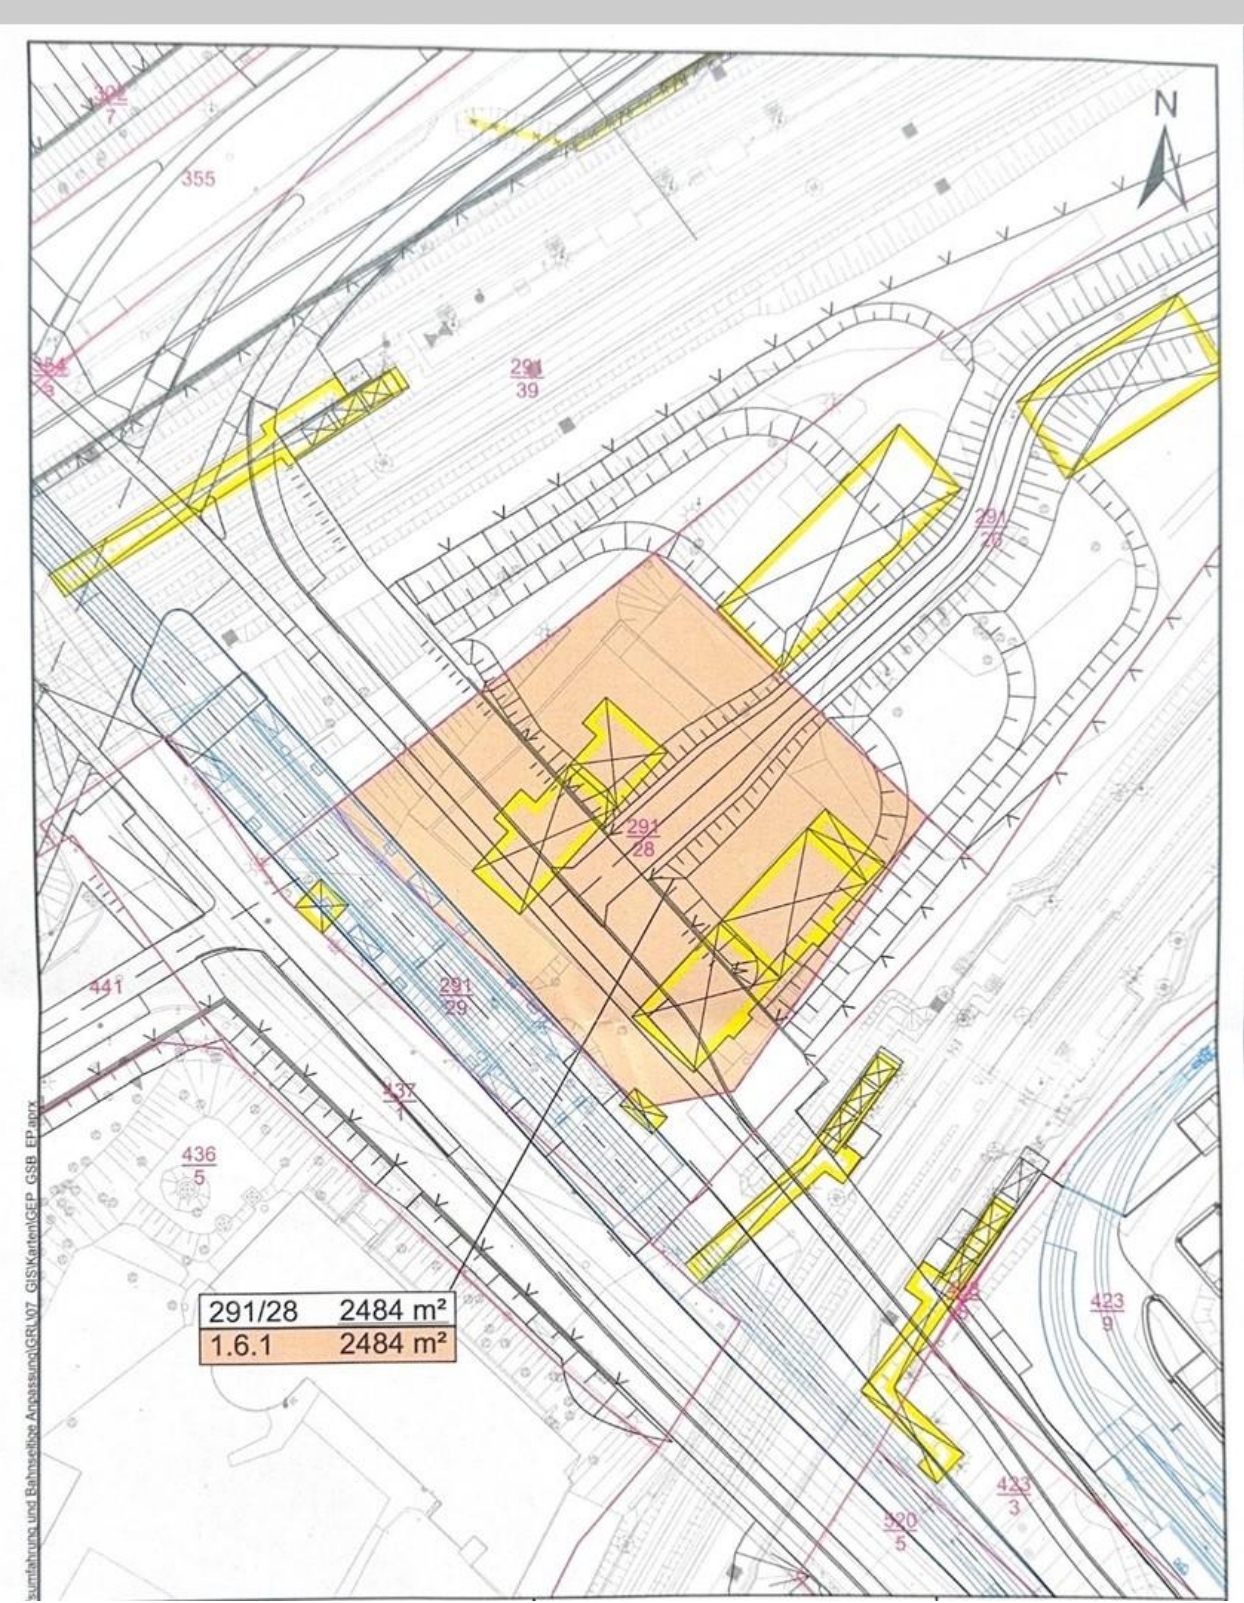

Exposé - Grundrisse