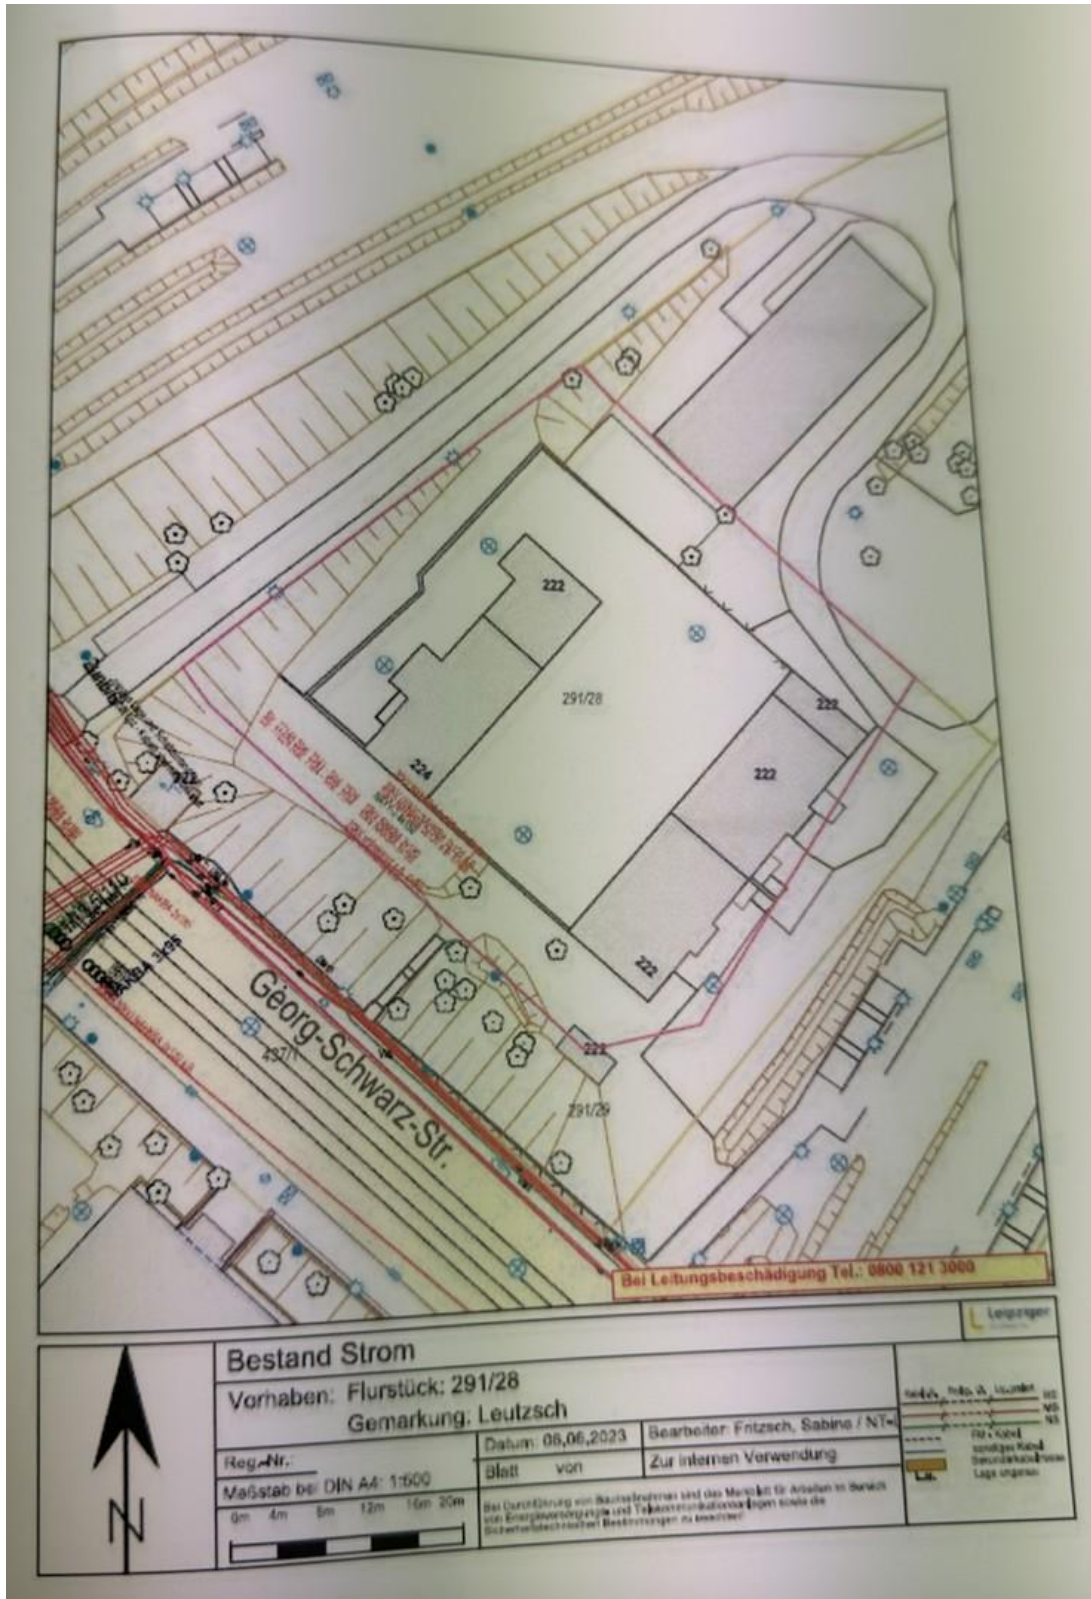

Exposé - Grundrisse