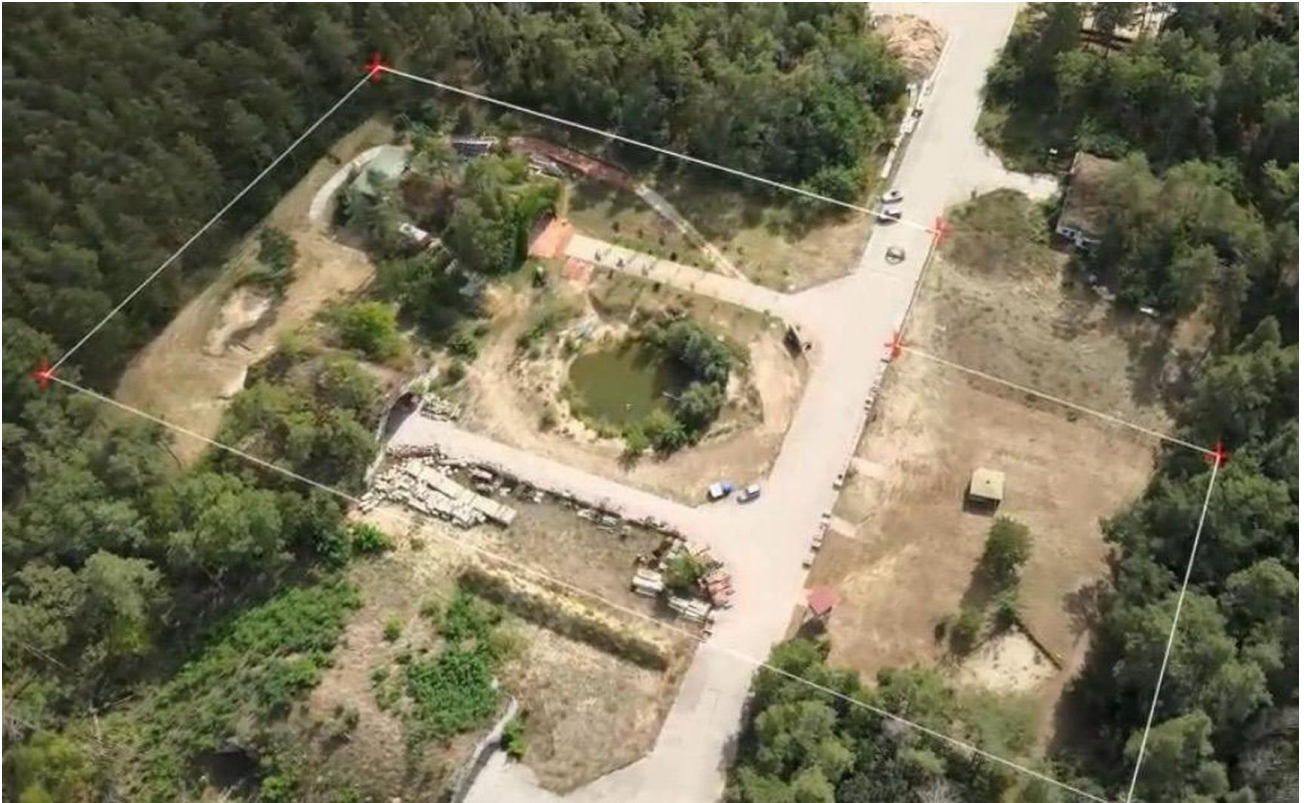

Grundstücksfläche	29.000,00 m ²	Übernahme	Nach Vereinbarung
Zimmer	10,00	Gewerbefläche	26.500,00 m ²
Wohnfläche	620,00 m ²	Gesamtfläche	29.000,00 m ²

Exposé - Beschreibung

Objektbeschreibung

Leben - Arbeiten - in der Natur - Oderbruch

*Mehr als eine Zweckgemeinschaft doch weniger als eine
Kommune*

1 Hangar ausgebaut

1 Hangar Original

5 Flurstücke mit 29000 m² beinhaltet die Straße 600 Meter sowie alle Rechte an dieser!

Teich, Außenküche.... Extra Bauland, B-Plan ist seit 2017 fertig – wird zurzeit noch einmal ungeschrieben zum Mischgebiet

Zur alten Landebahn 13

15320 Neuhardenberg

Lage

Das Entwicklungsgebiet liegt unweit des Kulturstandortes Neuhardenberg im Oderbruch, 60 km vor den Toren Berlins auf einem Teil des Neuhardenberger Flughafens. Dieser wird mittlerweile von Freizeitpiloten genutzt. Mit dem Auto ist die Hauptstadt über Autobahn oder die Bundesstraße in 1 h erreichbar. Wichtige Infrastruktur wie Ärzte, Schulen, Lebensmittelgeschäfte finden sich in Neuhardenberg und Umgebung. Die Zufahrt zum Objekt erfolgt über das Fischerdorf Quappendorf auf einer Privatstrasse. Die ehemalige Landebahn wird rechts und links von den Hangars flankiert. Es findet kein Durchfahrtsverkehr statt. Wer Konzentration und Freiraum sucht – der wird hier fündig! Das Naturareal mit Kiefernwaldung und Trockenrasen wird jeden ornithologisch Interessierten begeistern. Aber auch wer nachts gerne in die Sterne guckt, darf sich über eine emissionsarme, schwarze Nacht freuen.

Exposé - Galerie

Exposé - Galerie

Exposé - Galerie

Exposé - Galerie

Exposé - Galerie