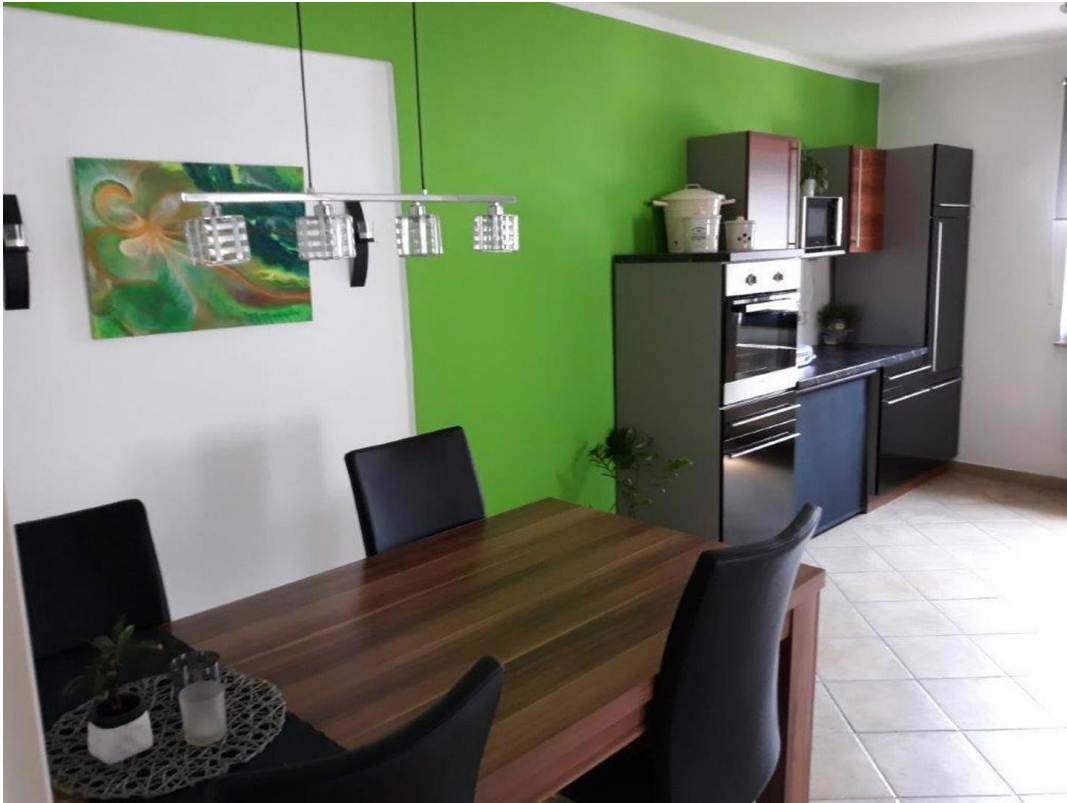

Exposé - Beschreibung

Objektbeschreibung

Bei diesem Objekt handelt es sich um eine helle, gepflegte 4-Zimmer-Wohnung mit Balkon in einem Mehrfamilienwohnhaus in 54346 Mehring / Mosel, ca. 15 km von Trier entfernt. Das Haus wurde 1974 gebaut, die Wohnung wurde 2010 saniert, Böden in Fliesen und Laminat.

Exposé - Galerie

Essecke

Exposé - Galerie

Essecke mit Küche

Wohnzimmer

Exposé - Galerie

offene Küche mit Wohnzimmer

offene Küche