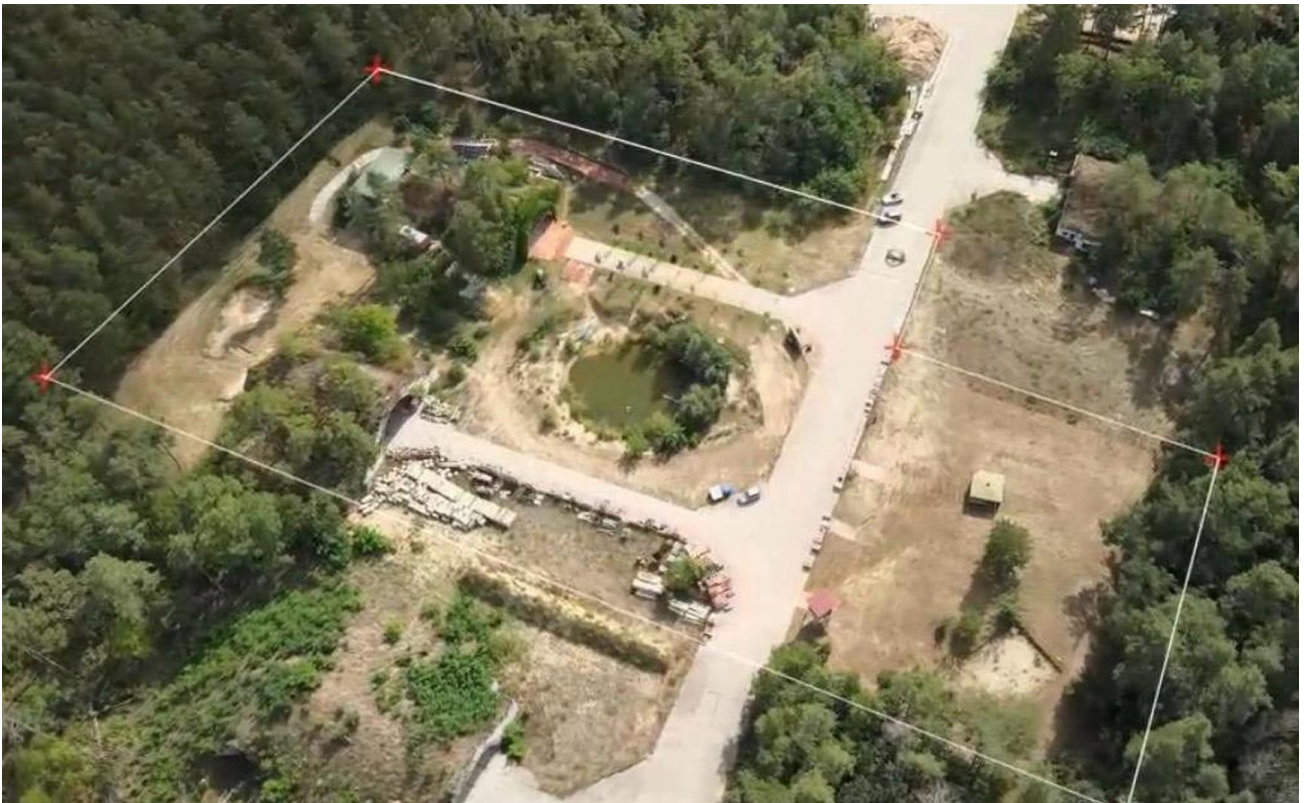

Exposé - Galerie