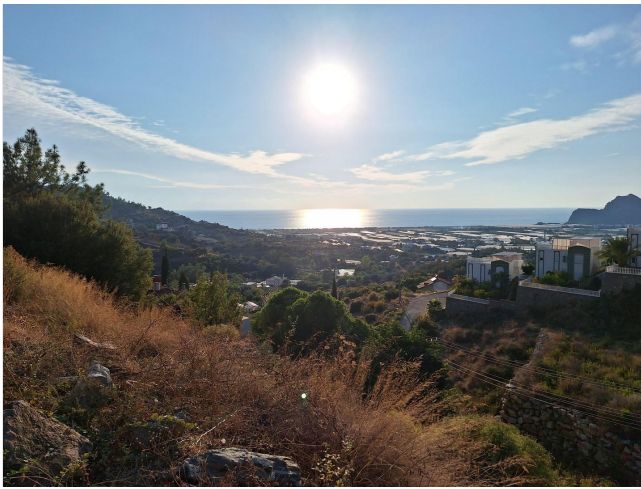

Exposé

Zweifamilienhaus in Gazipasa

Mediterranes Grundstück mit Panorama-Meerblick mit 1 Haus, 1 Bungalow

Objekt-Nr. OM-314451

Zweifamilienhaus

Verkauf: **750.000 €**

Ansprechpartner:
Birgit Goetz

7900 Gazipasa
Alanya
Türkei

Baujahr	1997	Energieträger	Strom
Grundstücksfläche	3.800,00 m²	Übernahme	sofort
Zimmer	7,00	Badezimmer	3
Wohnfläche	320,00 m²	Heizung	Sonstiges