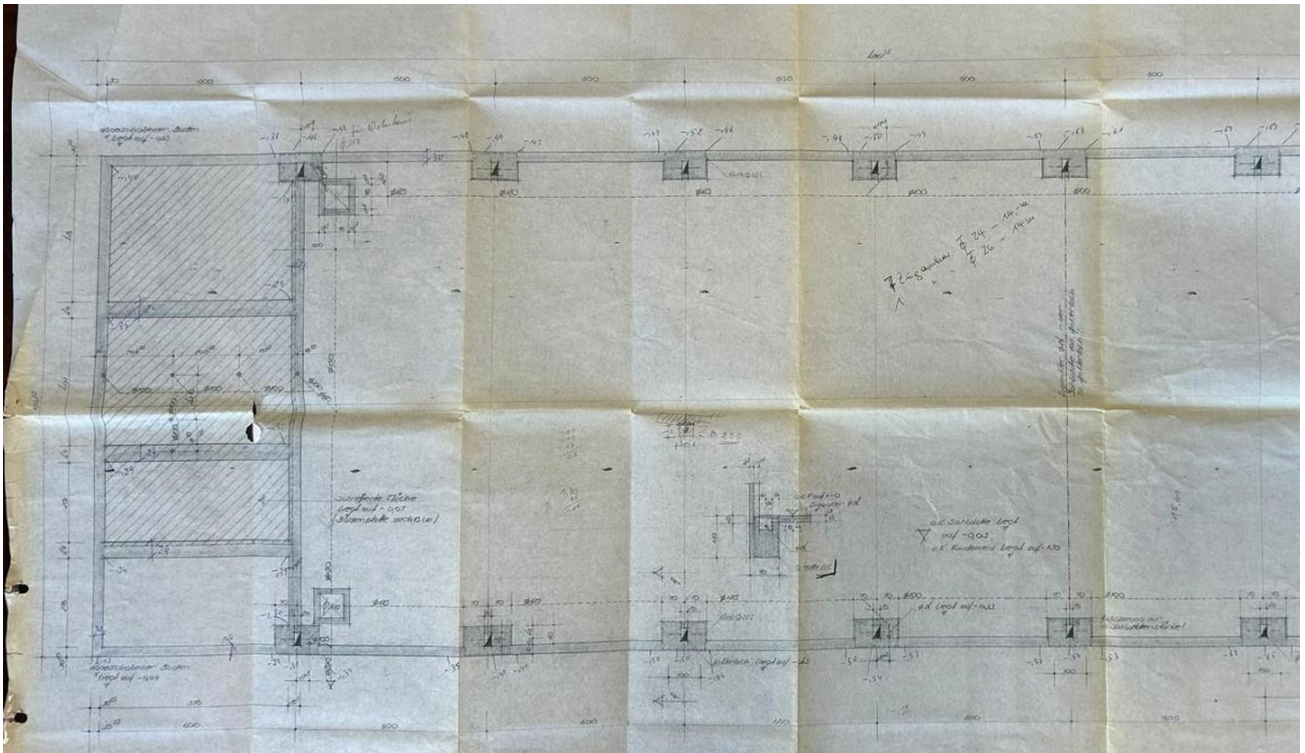

## Objektbeschreibung

Wir verkaufen eine Lagerhalle inkl. Kran. Die Lagerhalle kann Easy demontiert werden. Die Lagerhalle hat eine Größe von ca. 6,5m Hoch, ca. 15,4m Breit, und ca. 48,4m Lang. Die Fassade und nicht benötigtes Material werden wir entsorgen bei bedarf.

# Exposé - Galerie

Statik

Päne

# Exposé - Galerie

Fundamentanpläne