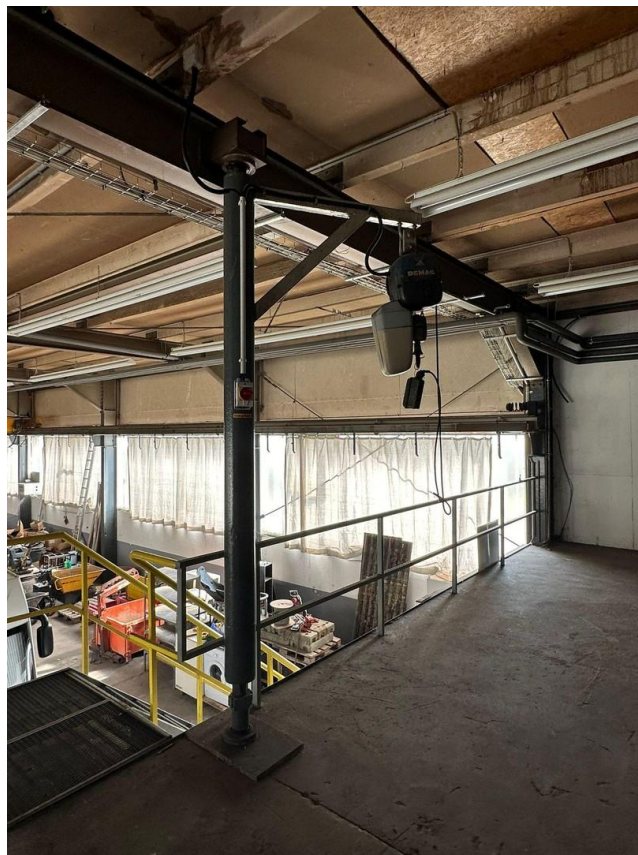

Exposé - Galerie