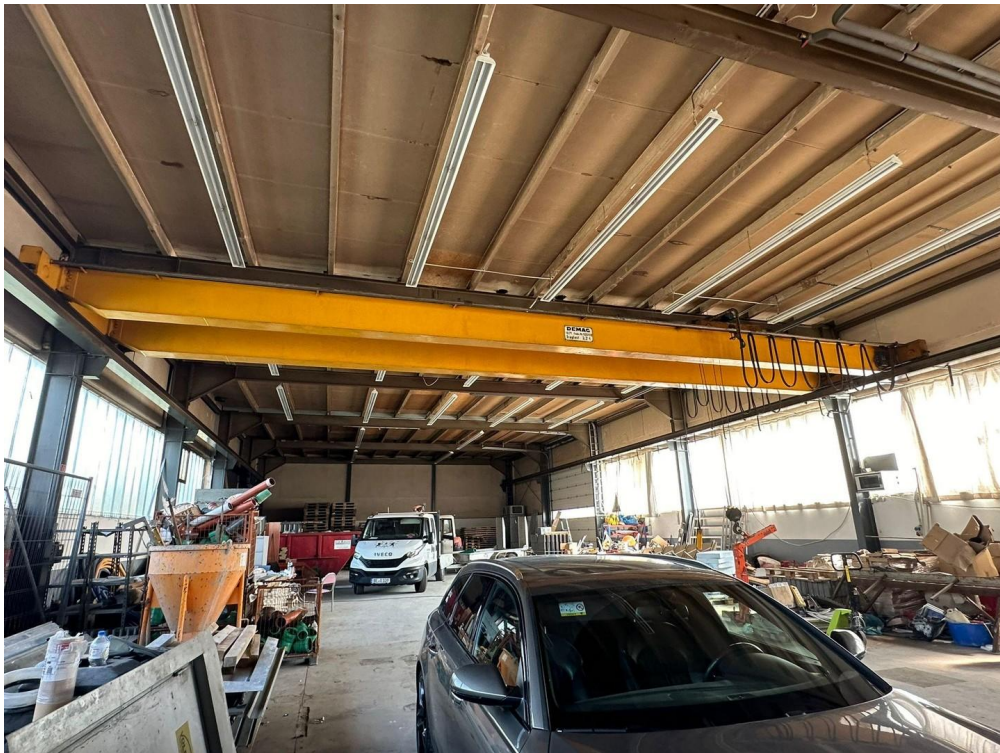

Fernbedienung

Exposé - Galerie