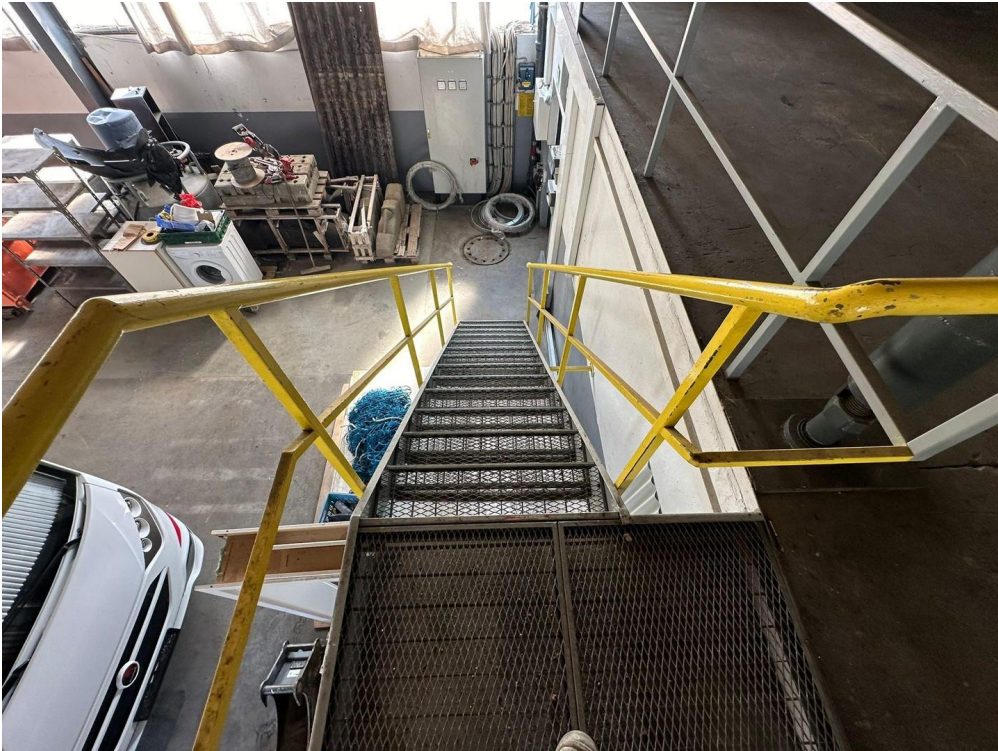

Exposé - Galerie