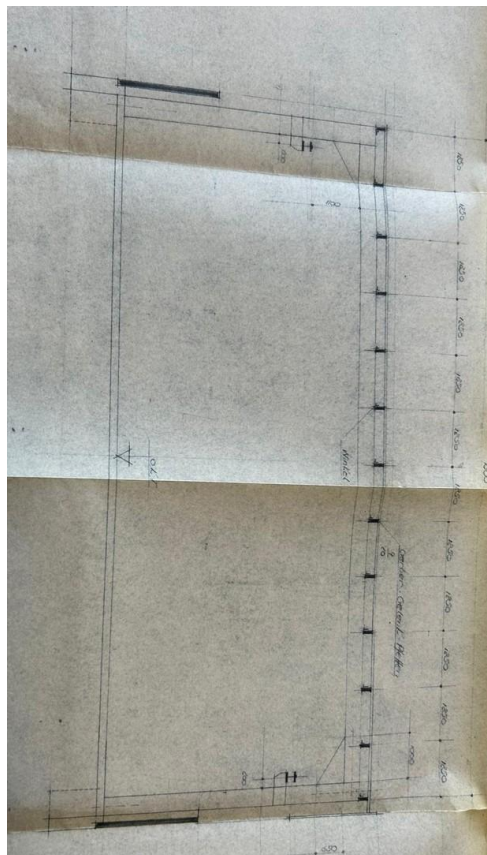

## Objektbeschreibung

Wir verkaufen eine Lagerhalle inkl. Kran. Die Lagerhalle kann Easy demontiert werden. Die Lagerhalle hat eine Größe von ca. 6,5m Hoch, ca. 15,4m Breit, und ca. 48,4m Lang. Die Fassade und nicht benötigtes Material werden wir entsorgen bei bedarf.

# Exposé - Galerie

Traglast 3,2 t

# Exposé - Galerie

Statik

Päne

# Exposé - Galerie

Fundamentanpläne