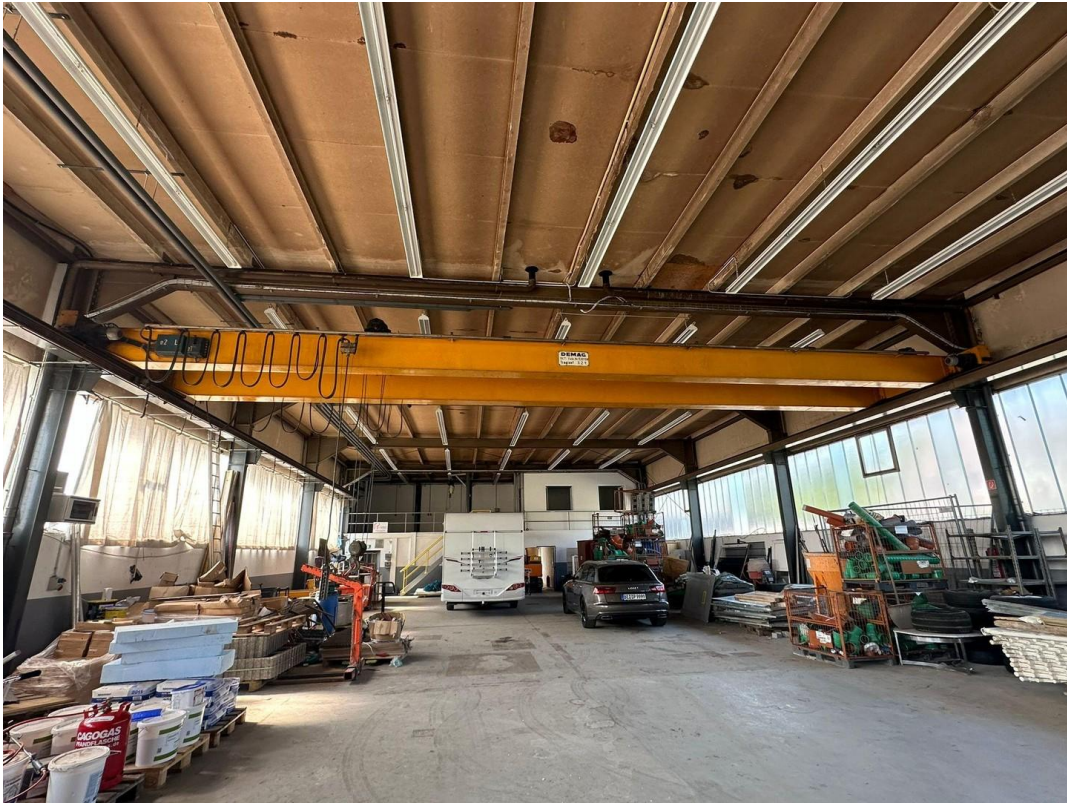

Exposé - Galerie

Kran