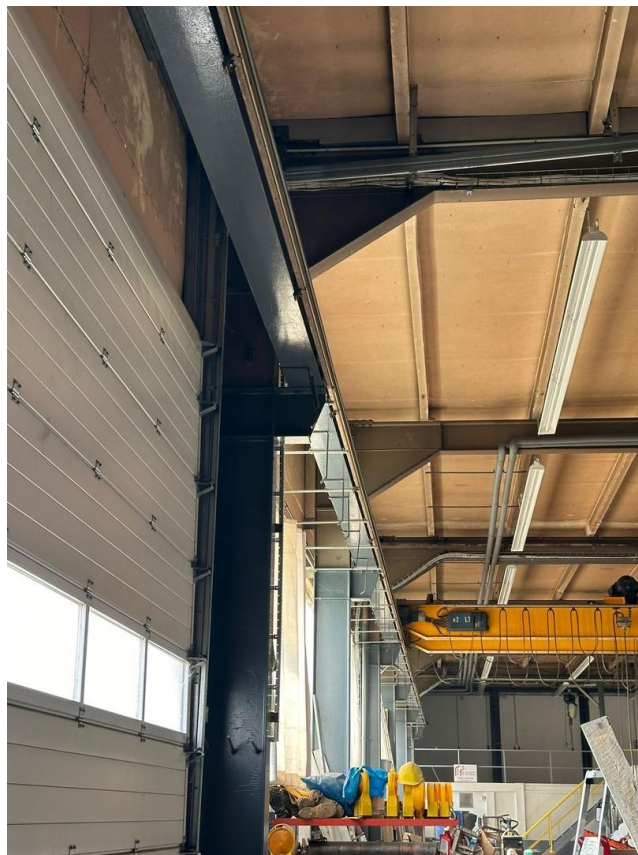

## Objektbeschreibung

Wir verkaufen eine Lagerhalle inkl. Kran. Die Lagerhalle kann Easy demontiert werden. Die Lagerhalle hat eine Größe von ca. 6,5m Hoch, ca. 15,4m Breit, und ca. 48,4m Lang. Die Fassade und nicht benötigtes Material werden wir entsorgen bei bedarf.

Zu der Lagerhalle gehören noch:

- eine Gasheizung
- eine Ölheizung
- eine Lüftungsanlage

Sie bekommen noch zusätzlich die :

- Statik
- Pläne vom Kran. inkl. Abnahmen
- Baugenehmigung

Die Lagerhalle muss in Eigenleistung Demontiert werden. Die Lagerhalle lässt sich sehr leicht Demontieren. Es sind nur 2 Schrauben pro Stahlträger. (Siehe Fotos) Die Tore sind Elektrisch und ein Tor ist in Top Zustand, das 2 Tor wurde Nie aufgemacht. Der Kran funktionier 100% Läuft wie ein Uhrwerk.

# Exposé - Galerie

Führungsschienen

Fernbedienung

# Exposé - Galerie

Traglast 3,2 t