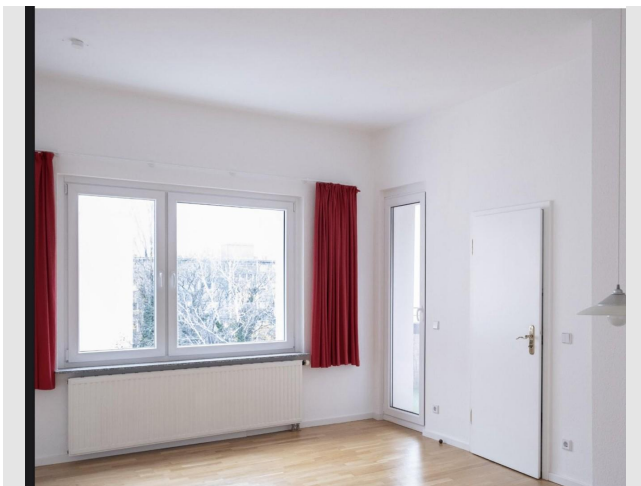

Exposé

Wohnung in Berlin

Bezugsfreies Apartment mit Balkon und Aufzug in Berlin- Wilmersdorf

Objekt-Nr. OM-314950

Wohnung

Verkauf: **210.000 €**

Holsteinische str 60
10717 Berlin
Berlin
Deutschland

Baujahr	1965	Hausgeld mtl.	127 €
Etagen	5	Übernahme	Nach Vereinbarung
Zimmer	1,00	Zustand	gepflegt
Wohnfläche	32,00 m ²	Etage	5. OG
Energieträger	Gas	Heizung	Zentralheizung

Exposé - Beschreibung

Objektbeschreibung

Zum Verkauf steht ein stilvolles Apartment mit ca. 32 m² Wohnfläche in der begehrten Holsteinischen Straße, mitten im charmanten Güntzelkiez, Berlin-Wilmersdorf. Die Wohnung befindet sich im 5. Obergeschoss eines gepflegten Gebäudes mit Aufzug und verfügt über einen sonnigen Westbalkon.

****Ausstattung:****

- Ca. 32 m² Wohnfläche
- 1 Zimmer
- Einbauküche
- Modernes Badezimmer mit Badewanne
- Balkon mit Westausrichtung
- Aufzug
- Kellerabteil

****Highlights:****

- Zentral und ruhig gelegen im beliebten Güntzelkiez
- Sanierung des Gebäudes und der Wohnung im Jahr 2015
- Gute Anbindung an den öffentlichen Nahverkehr (U7, U9)
- Einkaufsmöglichkeiten, Restaurants und Cafés in unmittelbarer Nähe
- Bezugsfrei – Ideal für Eigennutzer oder Kapitalanleger