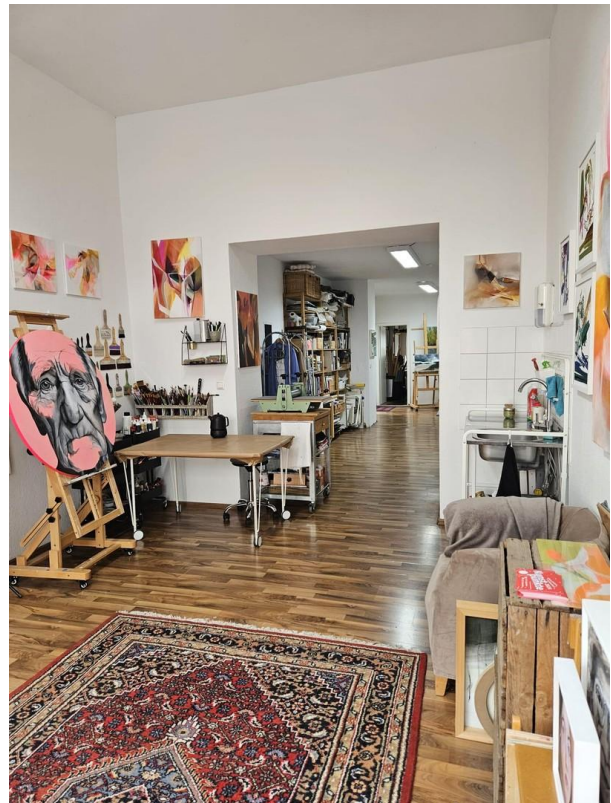

Exposé

Ausstellungsfläche in Düsseldorf

Galerie in Düsseldorf-Flingern zu vermieten

Objekt-Nr. **OM-314990**

Ausstellungsfläche

Vermietung: **960 € + NK**

Birkenstraße 149
40233 Düsseldorf
Nordrhein-Westfalen
Deutschland

Exposé - Beschreibung

Objektbeschreibung

Das Objekt befindet sich im schönen Stadtteil Düsseldorf-Flingern. Zur Zeit befindet sich ein Atelier im Ladenlokal. Die Birkenstraße ist bekannt für seine Galerien.

Exposé - Galerie