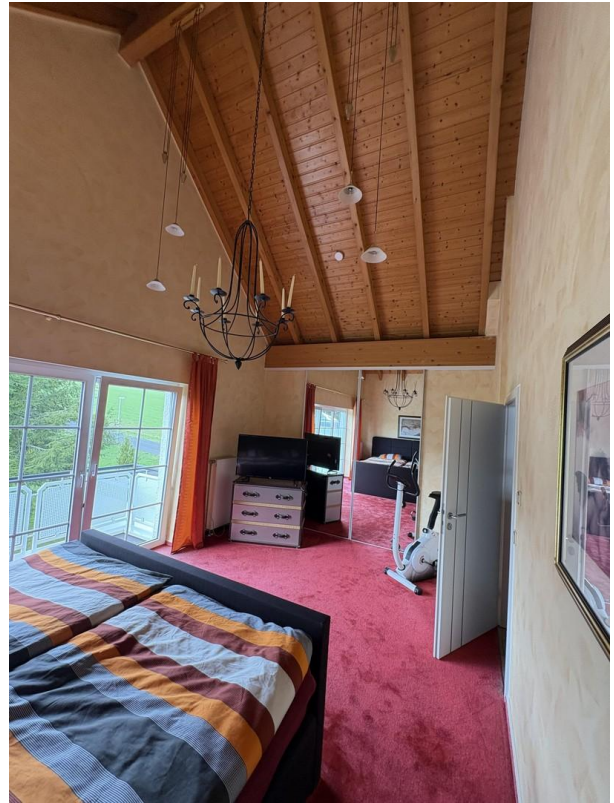

Exposé - Beschreibung

Objektbeschreibung

Die großzügig, ausgefallene, 5-Zimmer Penthouse-/Maisonettewohnung bietet höchsten Wohnkomfort und beeindruckt mit einem großen Südbalkon mit Schloß- und traumhaftem Fernblick.

Der große, lichtdurchflutete Wohn- und Essbereich besticht mit seiner offenen Raumgestaltung, einer Wendeltreppe zur Galerie und den Decken aus naturbelassenem Kiefernholz.

Es erwartet Sie eine ruhige Hausgemeinschaft!

Haustiere nicht erwünscht!

Ausstattung

Großer Südbalkon mit aufwendiger Beschattungsanlage,

Fußbodenheizung und zusätzlichen Flächenheizkörpern, elektrischen Rolläden,

Schlafzimmer mit offenem Giebel, begehbarem Kleiderschrank und Balkon,

Diele

Schlafzimmer

Exposé - Galerie

Schlafzimmer mt Balkon

Schlafz. begehbares Kleidersc.

Gästezimmer

Exposé - Galerie

Büro