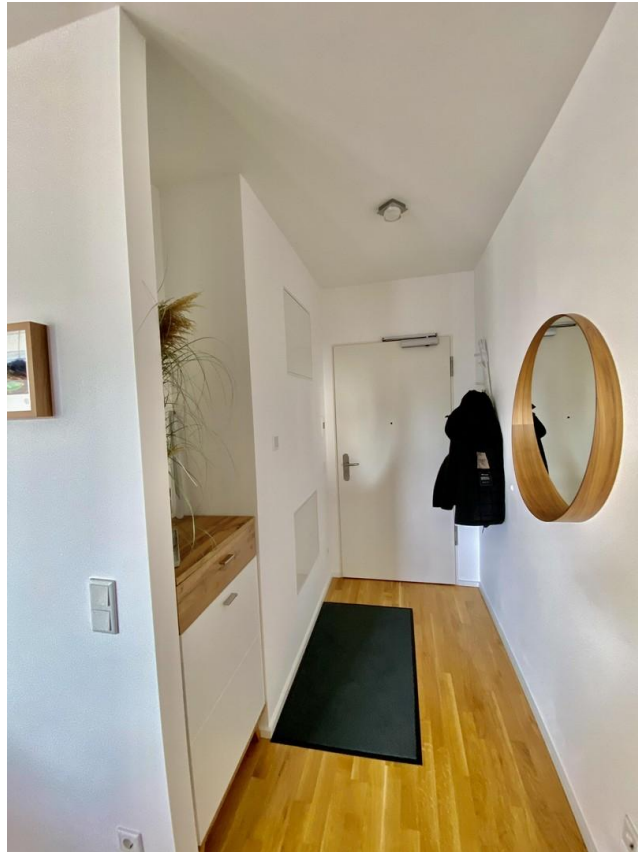

Exposé

Wohnung in Frankfurt am Main

**Ruhige 2-Zimmer Wohnung mit Südbalkon und
begehbarem Kleiderschrank; direkter Zugang zu
Supermärkten**

Objekt-Nr. OM-315122

Wohnung

Vermietung: **1.310 € + NK**

Ansprechpartner:
M. Kapfer

Exposé - Beschreibung

Objektbeschreibung

****Besichtigungstermine - Viewings****

1 | 06.10. 10:30-11:30

2 | 06.10. 18:30-20:00

3 | 07.10. 09:00-10:30

- Gelegen zum Innenhof im 6. Stock mit Südausrichtung
- Begehbarer Kleiderschrank
- Wände zu den Nachbarwohnungen lärmdämmend
- Aufzug
- Parkett (Eiche) in der gesamten Wohnung (außer Küche und Bad)
- Regulierbares Lüftungssystem
- Energiesparende Markengeräte (u.a. Siemens)

Ausstattung

- Offene U-Küche in Hochglanz weiß
 - Schlafzimmer mit Zugang zum Balkon und begehbaren Kleiderschrank
 - Balkon von Schlafzimmer und Wohn-Essbereich begehbar
- Nur qualifizierte Anfragen werden, beantwortet/only qualified requests will receive an answer
- Wohnung für max. 2 Personen

Exposé - Galerie

Küche

Exposé - Galerie

Eingangsbereich

Wohn- Essbereich

Exposé - Galerie

Home-Office im Schlafzimmer

Schlafzimmer