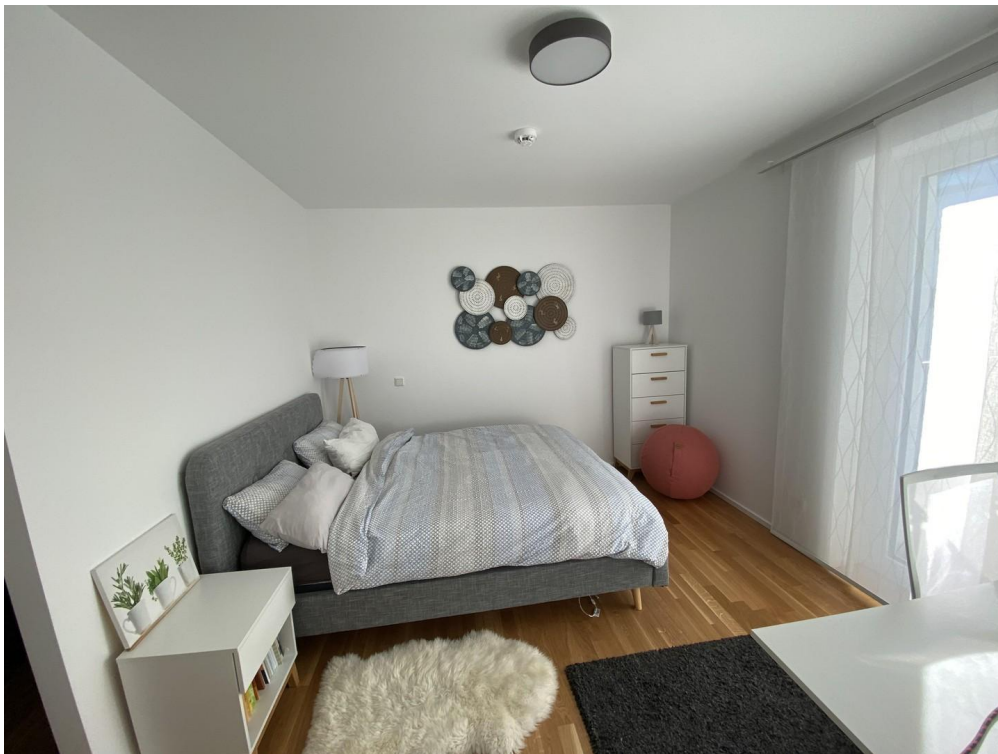

Exposé

Wohnung in Frankfurt am Main

**Ruhige 2-Zimmer Wohnung mit Südbalkon und
begehbarem Kleiderschrank; direkter Zugang zu
Supermärkten**

Objekt-Nr. OM-315122

Wohnung

Vermietung: **1.310 € + NK**

Ansprechpartner:
M. Kapfer

Ausstattung

- Offene U-Küche in Hochglanz weiß
 - Schlafzimmer mit Zugang zum Balkon und begehbaren Kleiderschrank
 - Balkon von Schlafzimmer und Wohn-Essbereich begehbar
- Nur qualifizierte Anfragen werden, beantwortet/only qualified requests will receive an answer
- Wohnung für max. 2 Personen

Exposé - Galerie

Küche

Exposé - Galerie

Eingangsbereich

Wohn- Essbereich

Exposé - Galerie

Home-Office im Schlafzimmer

Schlafzimmer

Exposé - Galerie

Begehbarer Kleiderschrank

Badezimmer

Badezimmer

Exposé - Galerie

Badezimmer

Extra tiefer Südbalkon

Exposé - Grundrisse