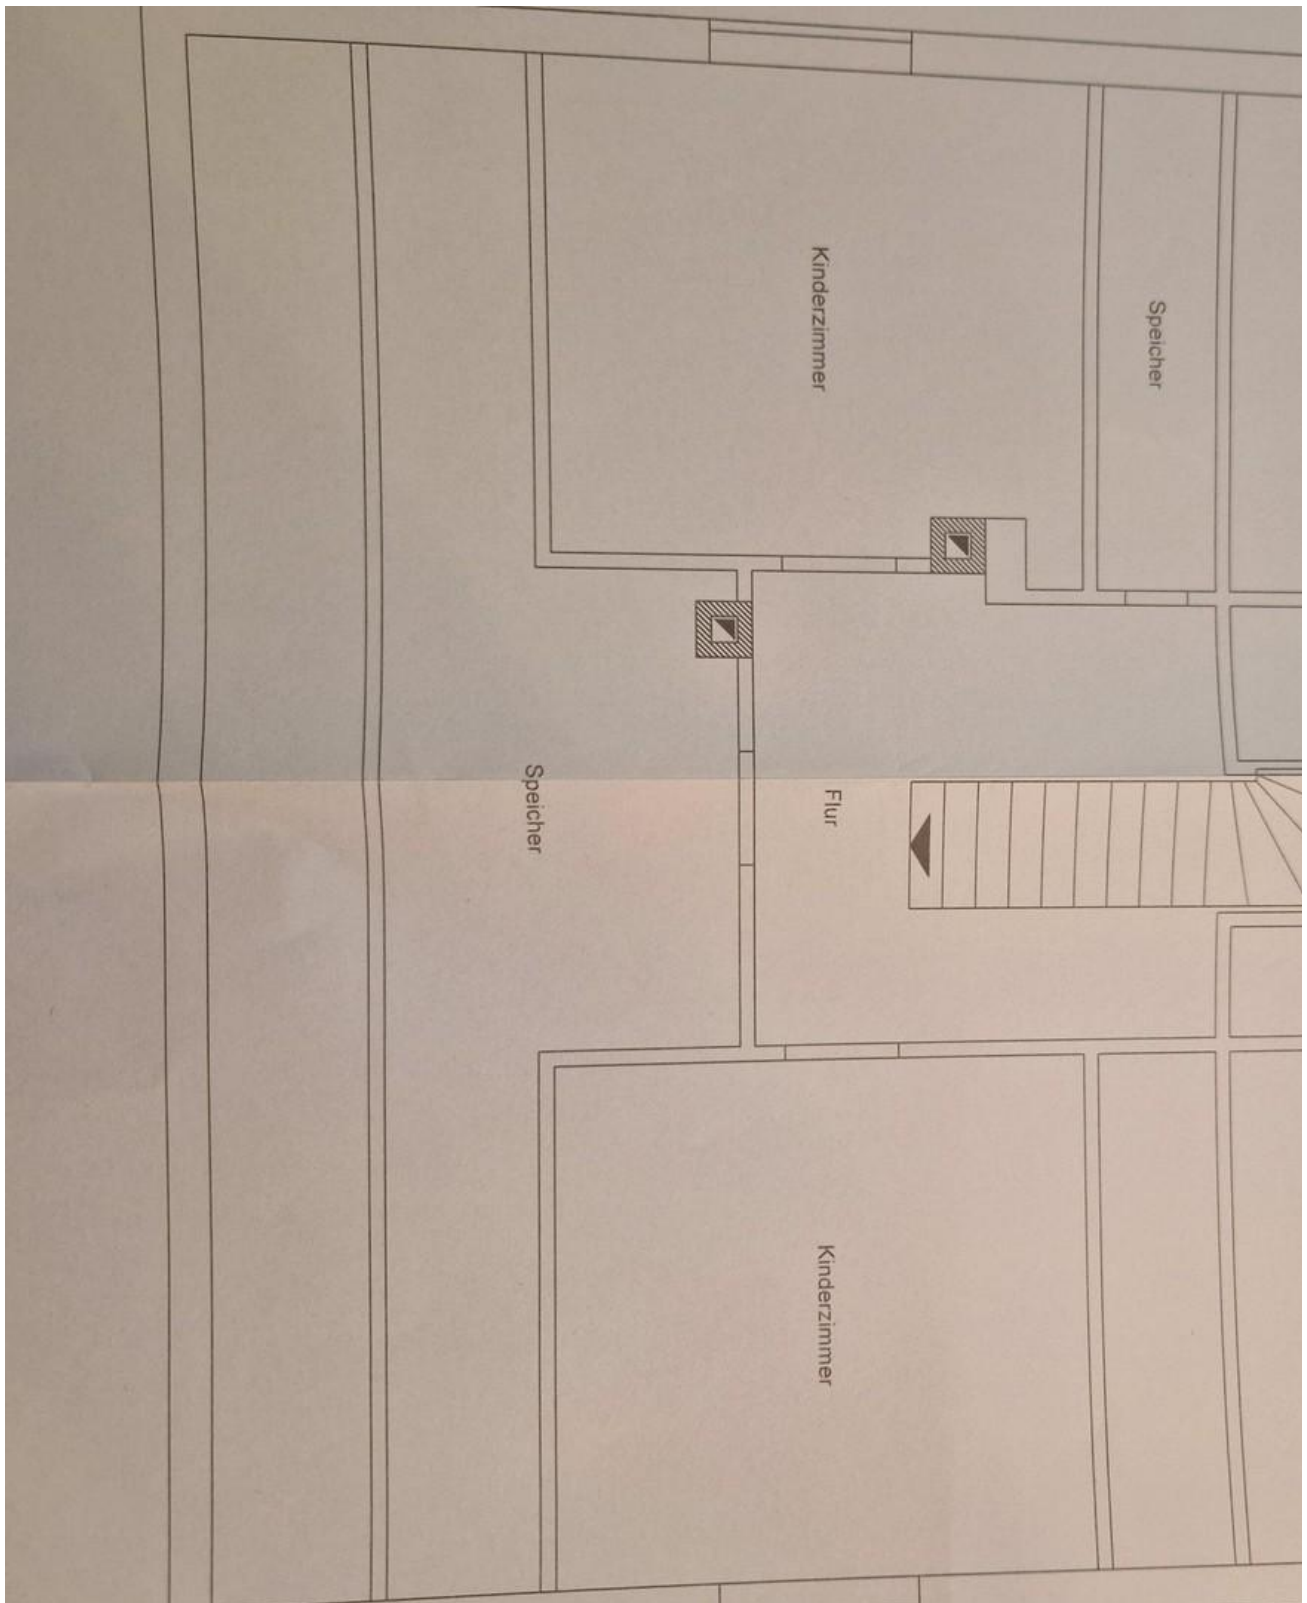

es hat vorne eine Pergola und einen angrenzenden Garten, der als "Bienengarten" installiert wurde. Auf der Rückseite ist ebenfalls ein Garten der auch als Nutzgarten genutzt werden kann. Die Garage ist im Haus integriert.

Ausstattung

Das Haus wurde im Erdgeschoss renoviert mit Laminat.

eine Einbauküche ist inbegriffen und gut erhalten.

im oberen Stockwerk sind 2 Zimmer (geeignet als Kinderzimmer). dort wäre eine Renovierung nicht notwendig, aber angebracht (neuer Fußboden)

Fußboden:

Laminat, Fliesen, Vinyl / PVC

Weitere Ausstattung:

Terrasse, Garten, Keller, Duschbad, Einbauküche, Gäste-WC, Kamin

Lage

das Haus ist am Anfang der Ortschaft von Waldalgesheim kommend.

Gegenüber ist eine Einkaufspassage mit; NORMA einer Apotheke und einem Friseur.

oberes Zimmer links

Exposé - Galerie

oberes Zimmer rechts

Garageneinfahrt rückseite

Exposé - Grundrisse

Exposé - Grundrisse

Exposé - Grundrisse