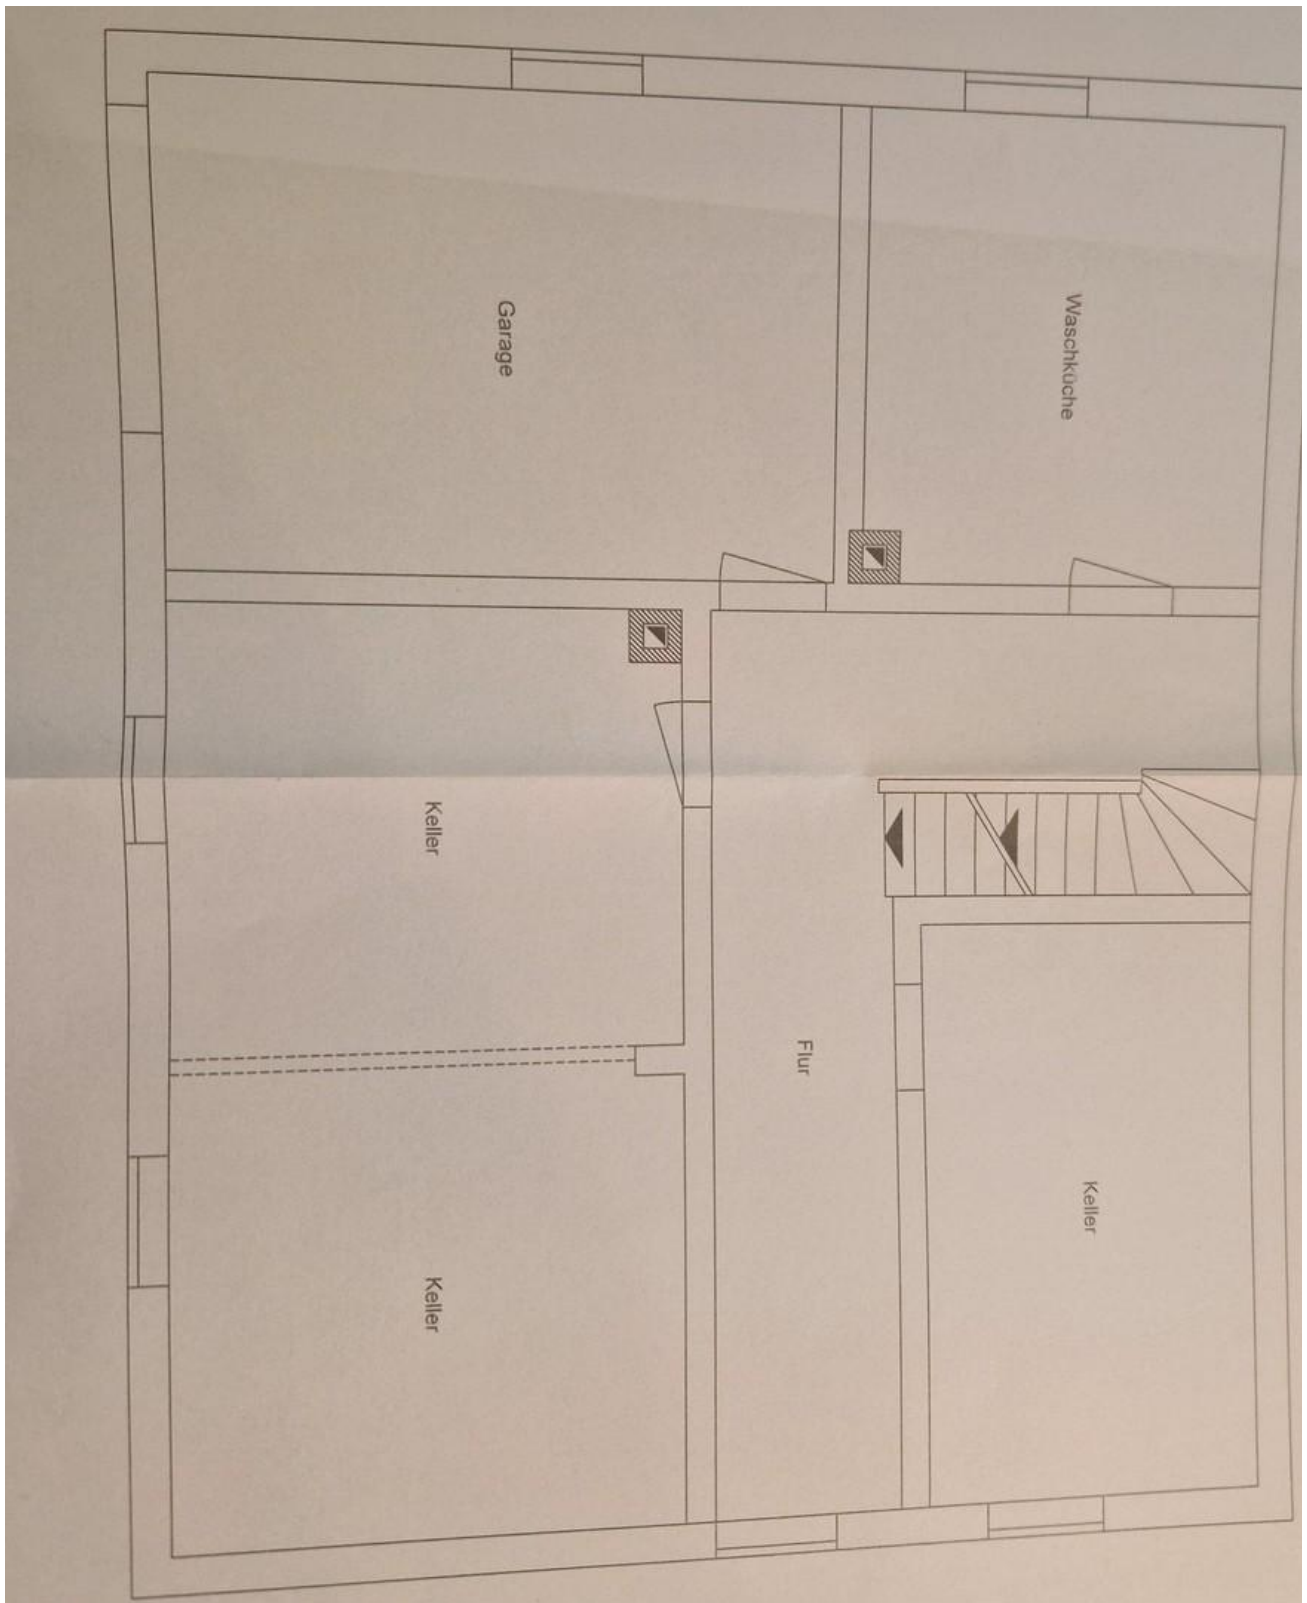

Exposé - Grundrisse