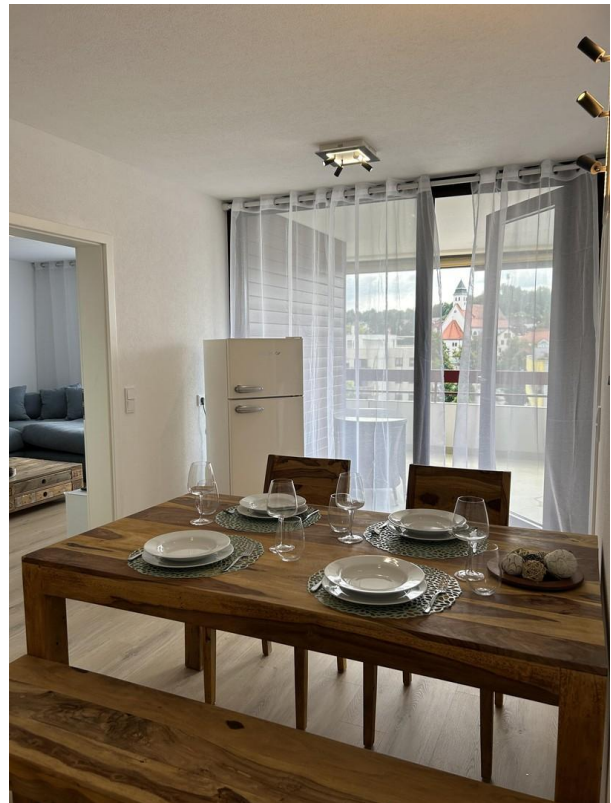

Exposé - Galerie