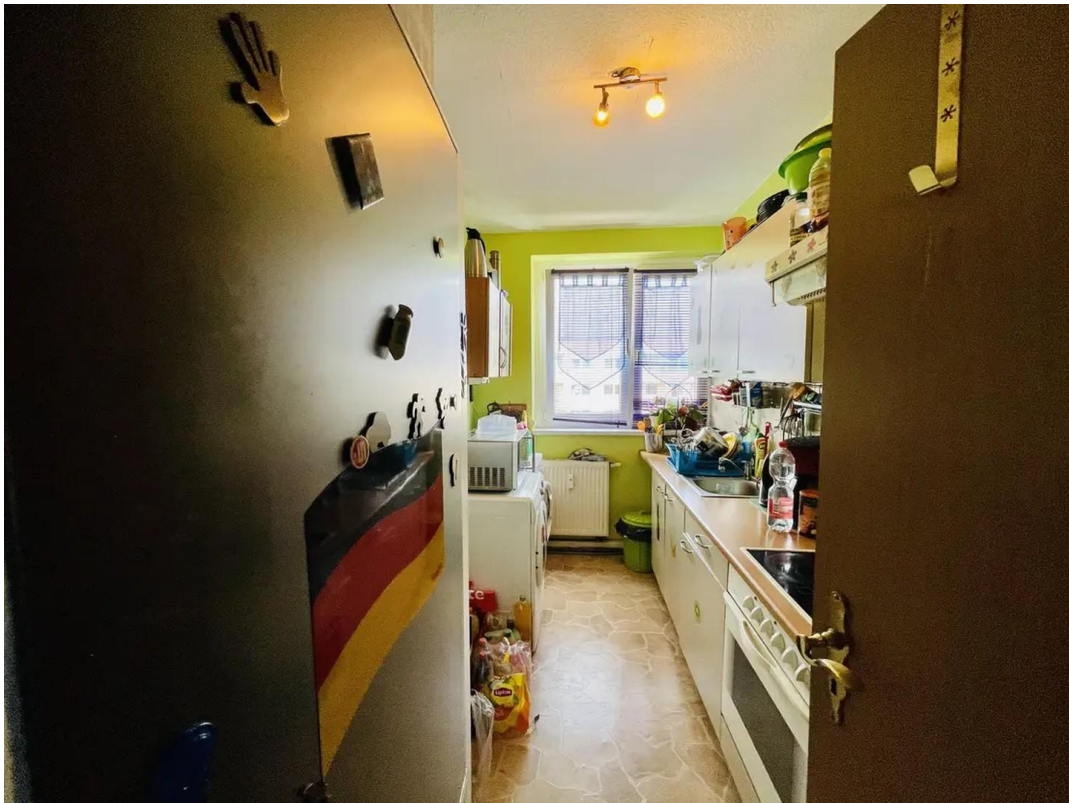

Exposé - Galerie