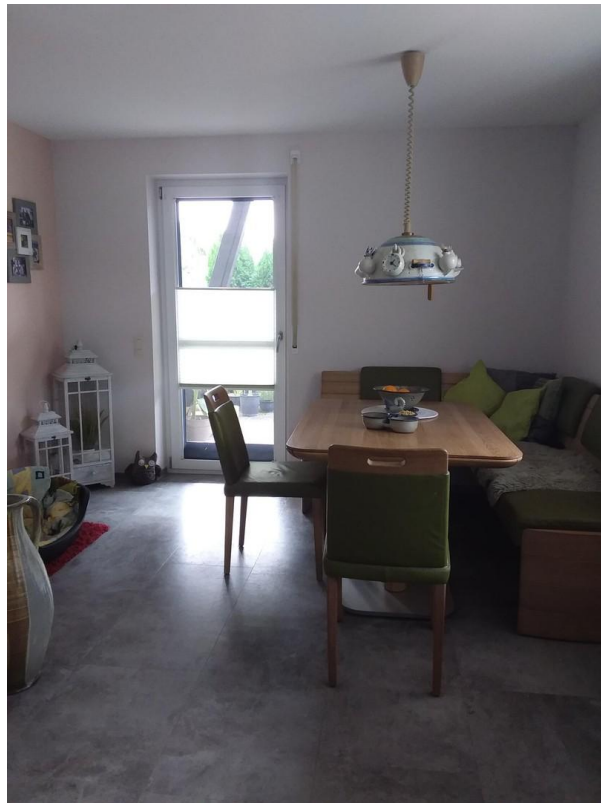

Exposé - Galerie

Esszimmer