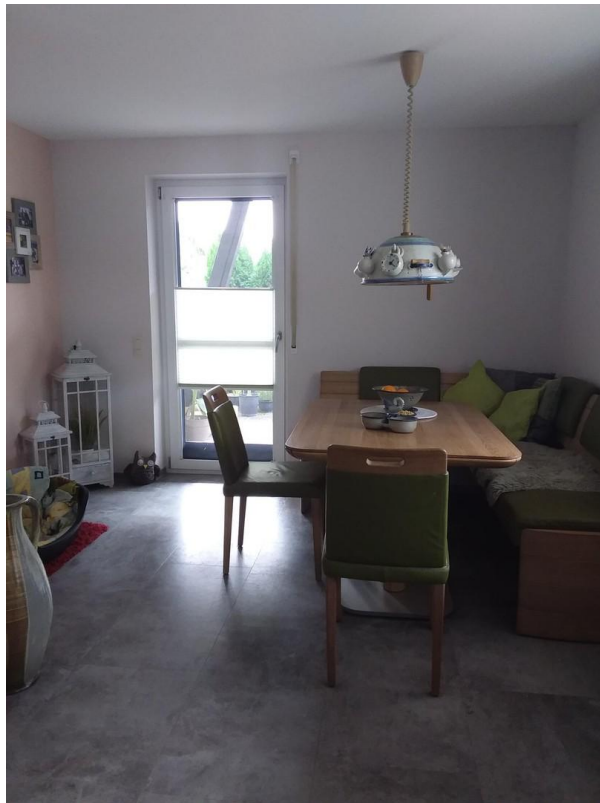

Exposé - Galerie

Esszimmer