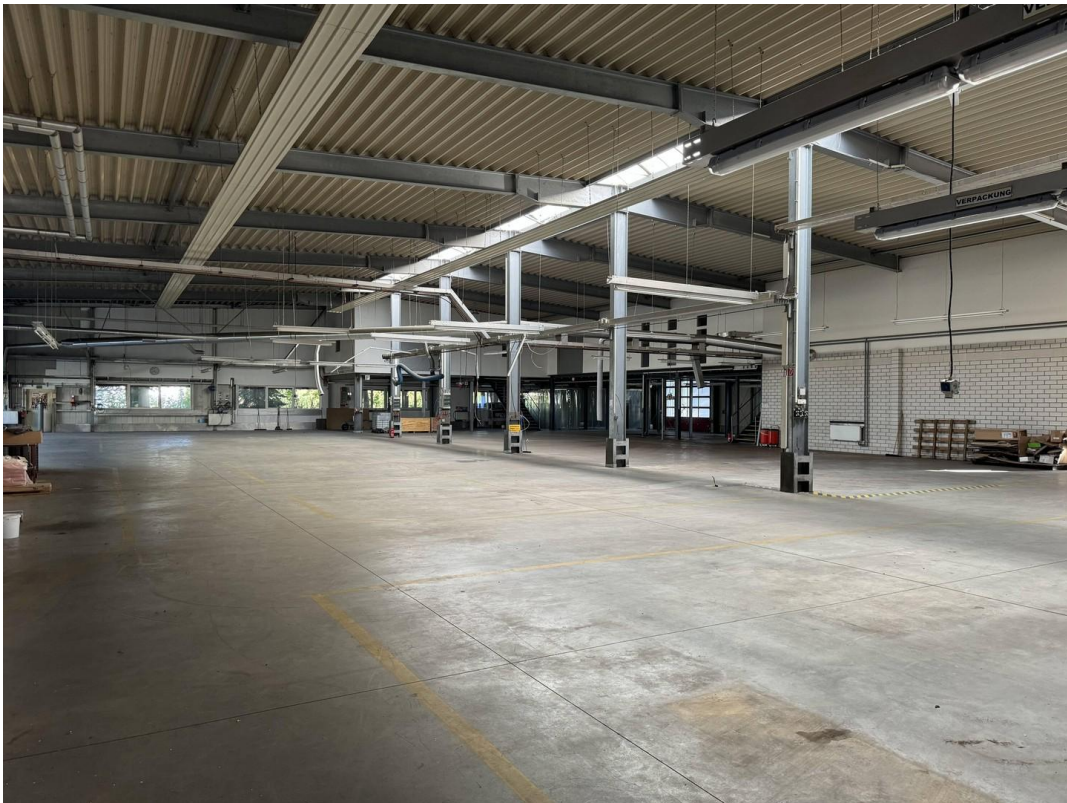

Exposé - Galerie