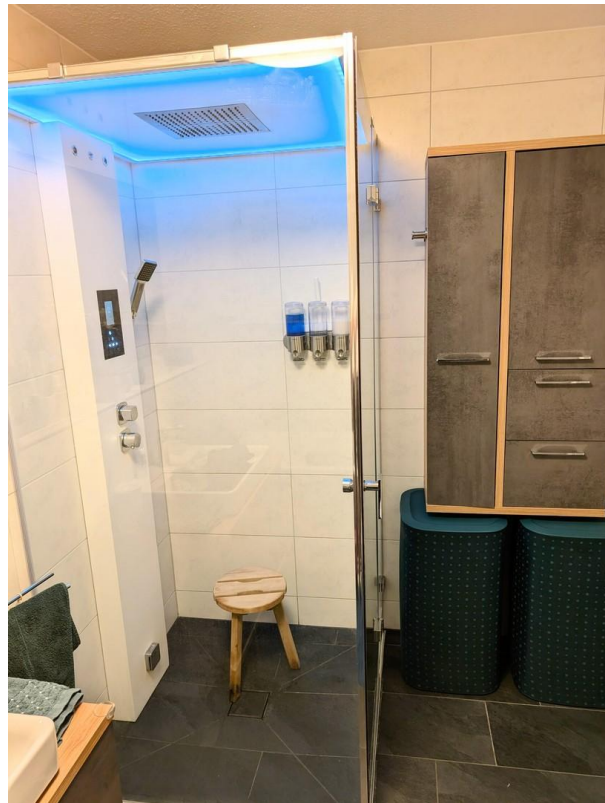

Exposé - Galerie