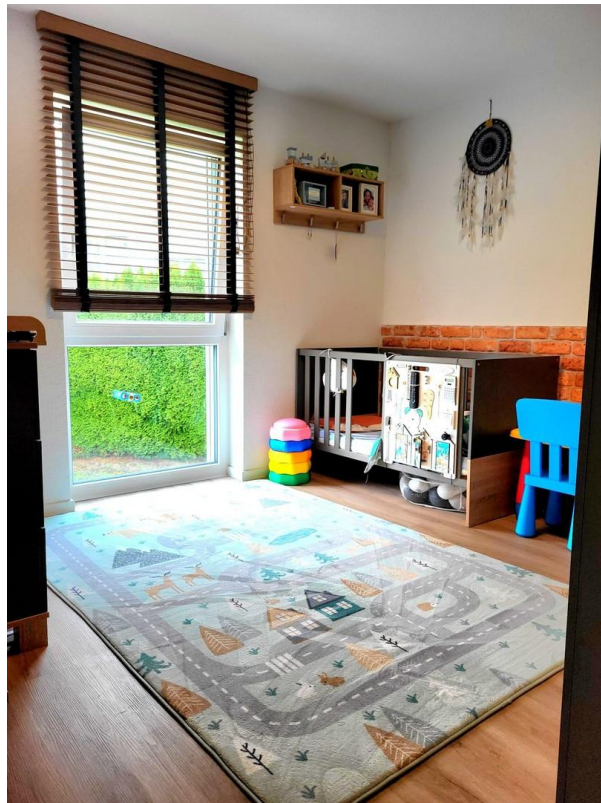

Exposé - Galerie