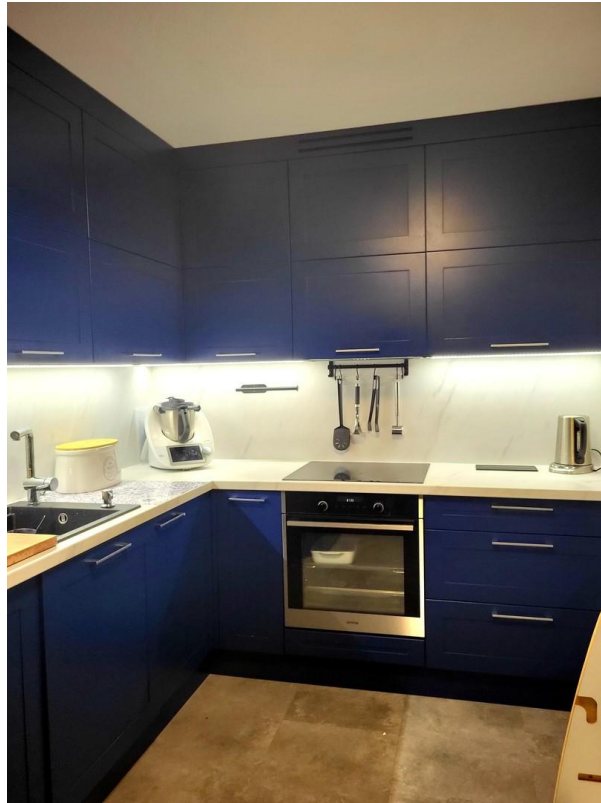

Exposé - Galerie