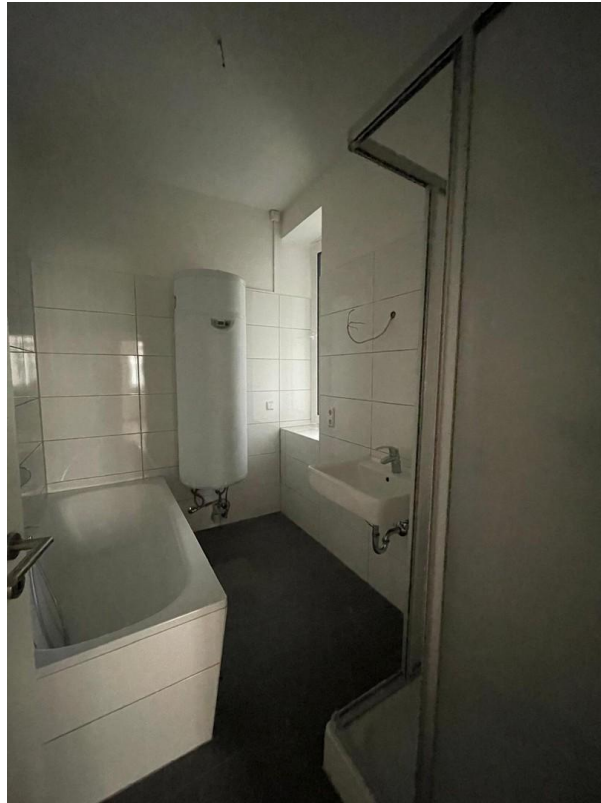

Exposé - Galerie

Gästebad