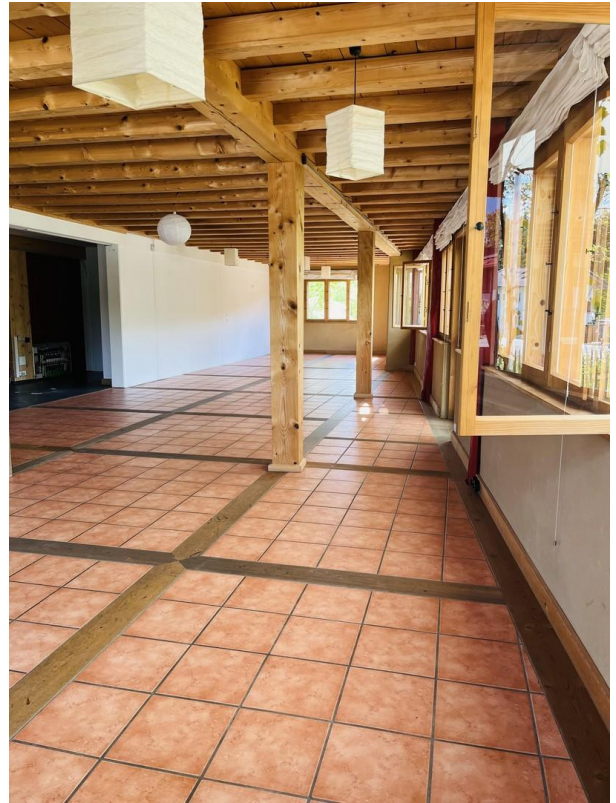

Exposé - Beschreibung

Objektbeschreibung

Zu vermieten: 100 m² großer Raum im Gewerbegebiet Daxa / Frasdorf, mit Option auf mehr Fläche bei Bedarf.

Dieser helle, freundliche Raum besticht durch großzügige Fenster, Lehmputzwände und einen stilvollen Fliesenboden mit Holzapplikationen. Eine besondere Atmosphäre entsteht durch die wunderschöne Holzbalkendecke aus mondgeschlagenem Holz, die dem Raum eine einladende und natürliche Ausstrahlung verleiht.

Eine Küche mit Theke rundet das Angebot ab. Die Vitalisierung der Räume sorgt für eine positive und angenehme Energie, die den Aufenthalt besonders wohltuend macht.

Perfekt geeignet für Atelier, Einzelhandel, Büro, Praxis oder Seminarraum. Besichtigungen gerne auf Anfrage!

Ausstattung

Ausstattung mit natürlichen und hochwertigen Materialien. Getrennte Toiletten vorhanden.

Fußboden:

Fliesen, Sonstiges (s. Text)

Weitere Ausstattung:

Terrasse, Garten, Einbauküche, Gäste-WC

Lage

Die Räumlichkeiten befinden sich in einem Gewerbegebiet in Frasdorf. Dieses Gewerbegebiet bietet eine ruhige, dennoch strategisch günstige Lage mit einer hervorragenden Anbindung. Die Autobahn A8 ist in wenigen Minuten erreichbar, wodurch schnelle Verbindungen nach Rosenheim, München und Salzburg gewährleistet sind. Die Lage im Gewerbegebiet ermöglicht zudem eine gute Erreichbarkeit für Kunden und Geschäftspartner.

Exposé - Galerie

Exposé - Galerie

Exposé - Galerie

Exposé - Galerie

Exposé - Galerie

Exposé - Galerie

Exposé - Galerie

Exposé - Galerie