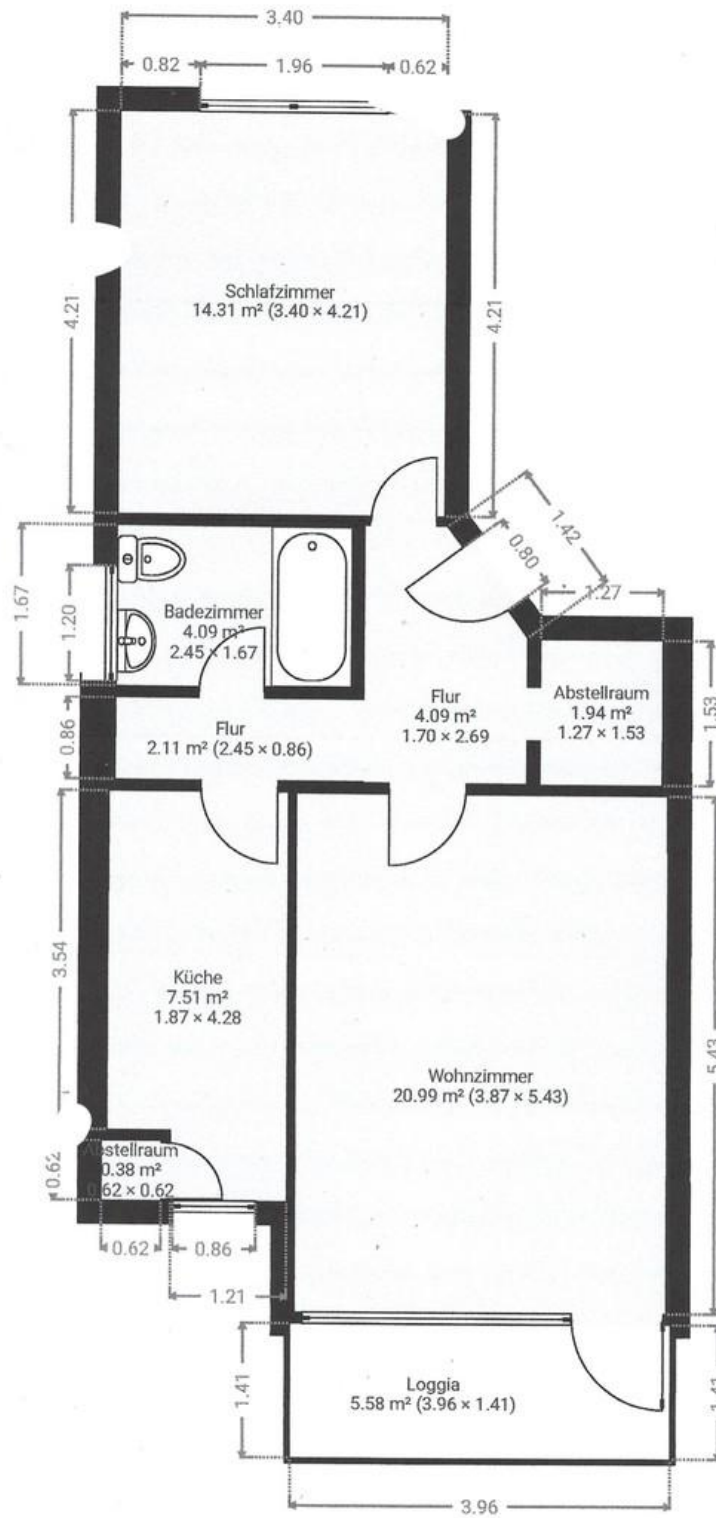

Das Schlafzimmer ist geräumig und bietet genügend Platz für ein großes Bett sowie einen Kleiderschrank. Die separate Küche ist funktional ausgestattet und bietet ausreichend Stauraum.

Das Bad verfügt über eine Badewanne und sorgt somit für eine Entspannungsmöglichkeit im Alltag. Zusätzlich steht ein praktischer Abstellraum sowie eine Waschmaschine in der Wohnung zur Verfügung.

Des Weiteren gehört ein Kellerraum zur Wohnung und bietet eine zusätzliche Abstellmöglichkeit.

Die Wohnung wurde kürzlich neu renoviert und ist nun fertig zum Einzug.

Ausstattung

Weitere Ausstattung:

Balkon, Keller, Duschbad, Einbauküche

Exposé - Galerie

Schlafzimmer

Exposé - Galerie

Wohnzimmer

Flur

Flur

Exposé - Galerie

Bad

Küche

Ausblick Balkon

Exposé - Grundrisse

Grundriss