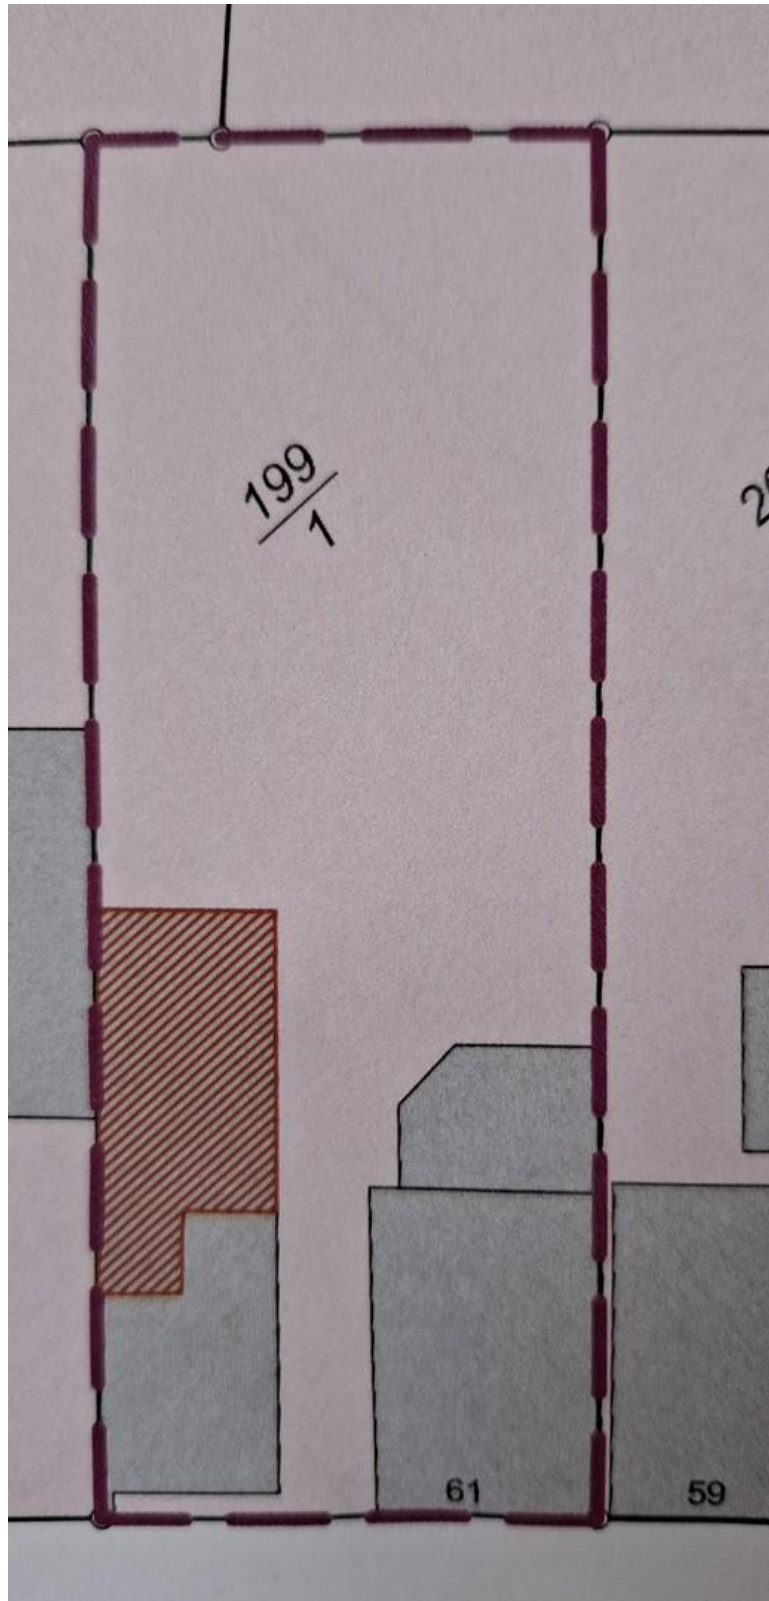

Exposé - Beschreibung

Objektbeschreibung

Auf meinem großen Grundstück befindet sich diese freistehende, schöne Loftwohnung mit eigenem Eingang und ergänzender Nutzfläche von 5,2 qm als Abstellraum. Bevorzugt vermiete ich die Wohnung an eine/n alleinstehende/n, berufstätige/n und sympatische Person, idealerweise Nichtraucher. Keine Haustiere erwünscht, da es bereits eine Hauskatze gibt.

Duschbad

Exposé - Galerie

Duschbad

Blick vom Garten

Blick vom Gartenende

Exposé - Grundrisse

Grundriß Wohnung

Exposé - Grundrisse