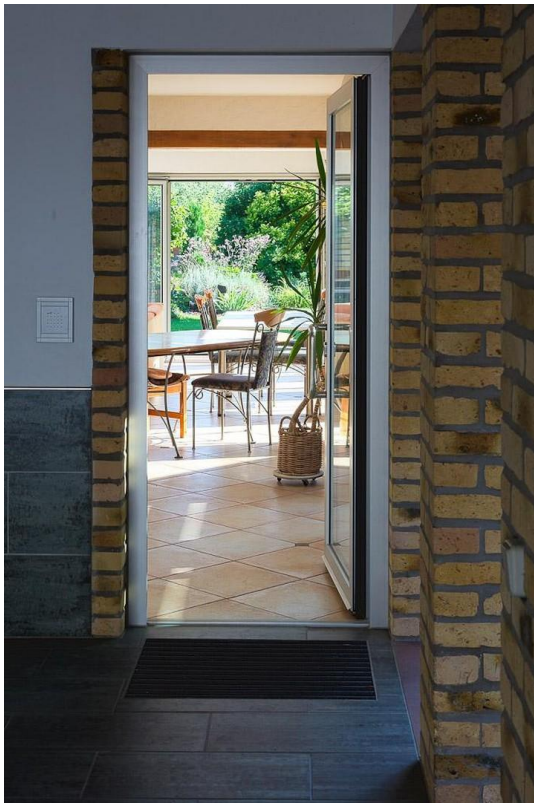

Eingangstür zur Wohnung