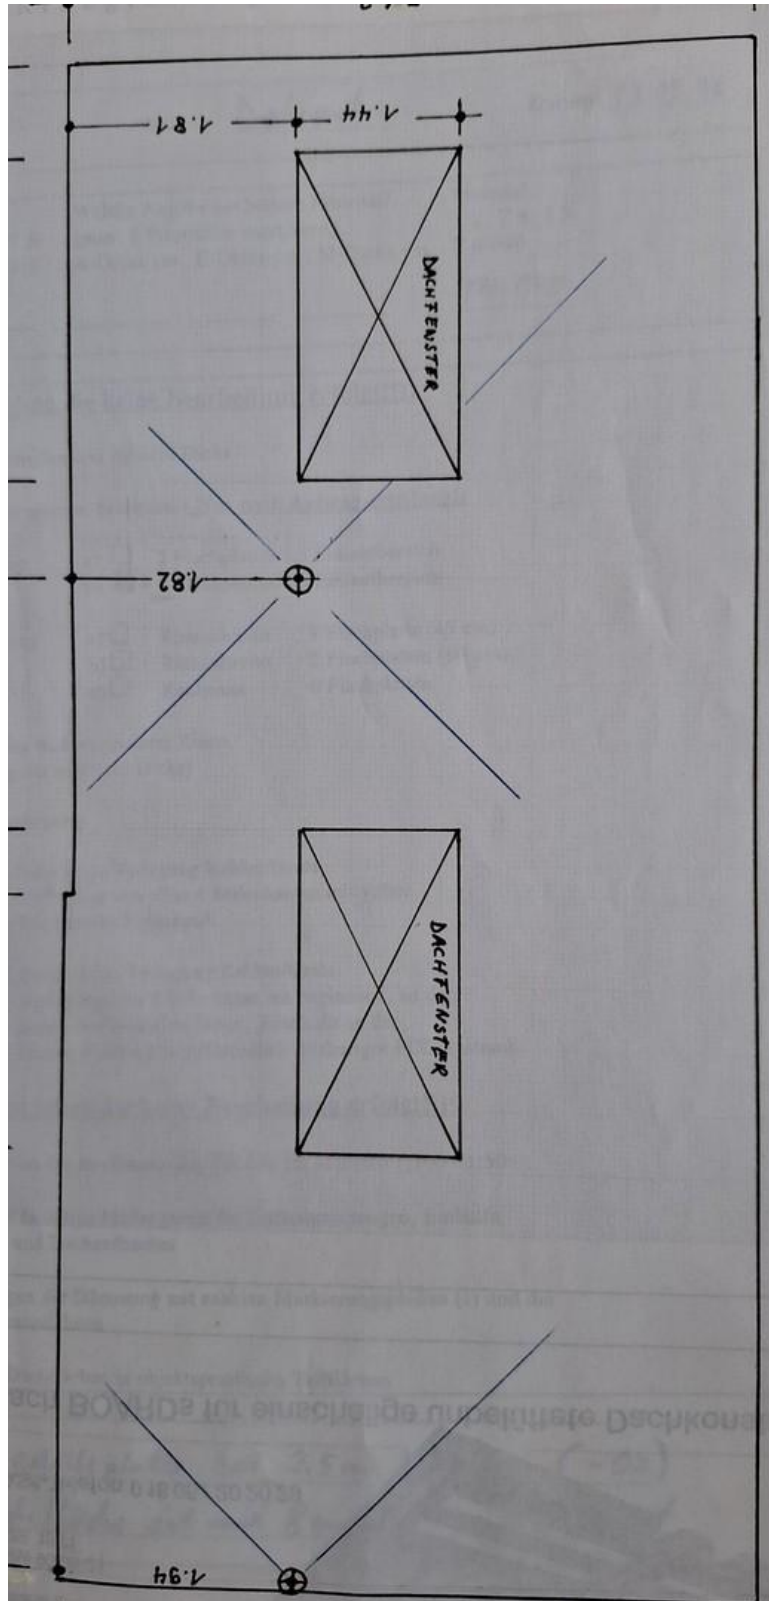

Exposé - Grundrisse

Klarglasdachflächenfenster