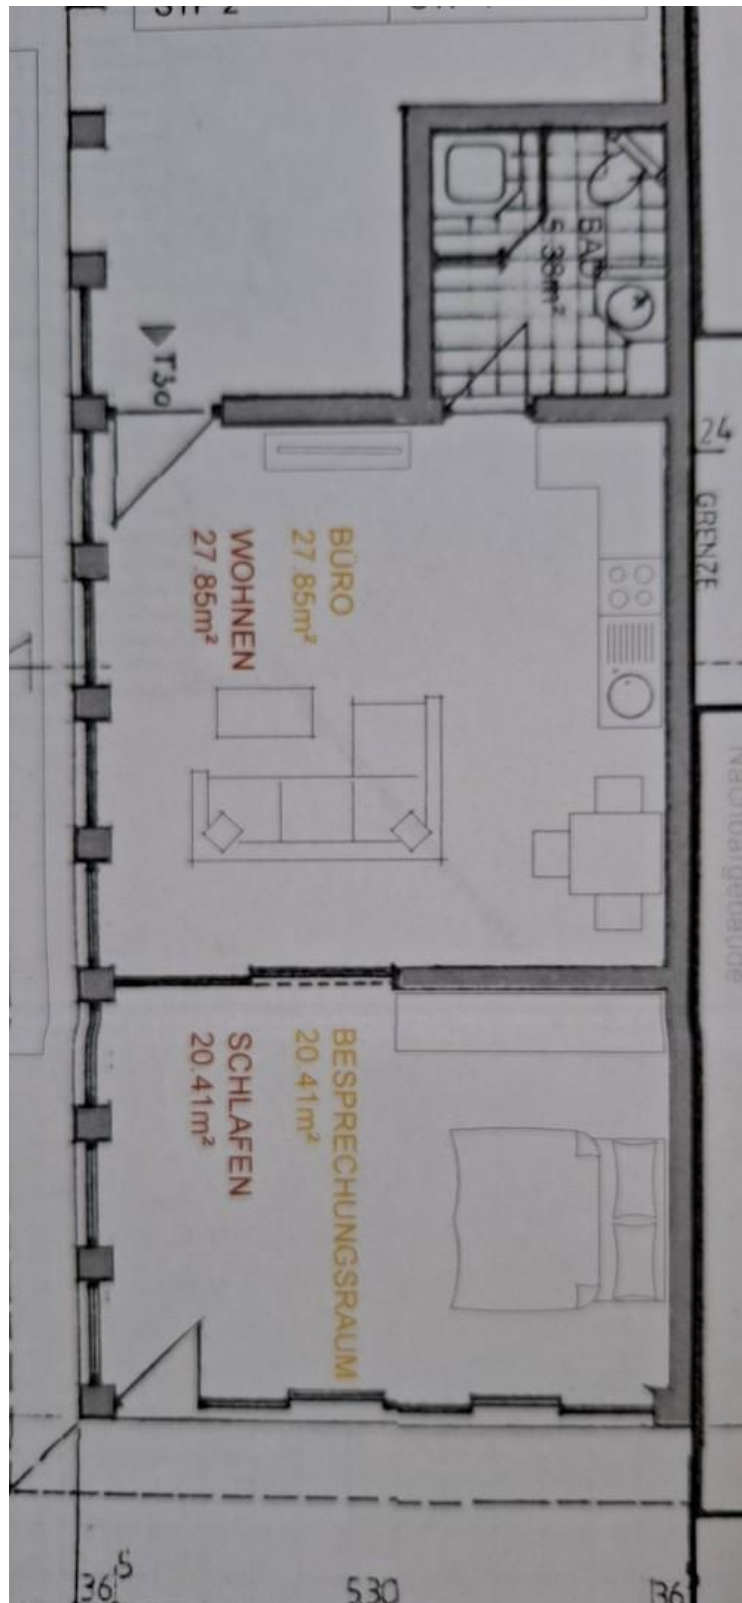

64560 Riedstadt
Hessen
Deutschland

Baujahr	1992	Übernahme	ab Datum
Zimmer	1,00	Übernahmedatum	01.01.2025
Wohnfläche	64,00 m ²	Zustand	saniert
Nutzfläche	5,20 m ²	Badezimmer	1
Energieträger	Luft- /Wasserwärme	Etage	Erdgeschoss
Summe Nebenkosten	150 €	Heizung	Fußbodenheizung

Exposé - Beschreibung

Objektbeschreibung

Auf meinem großen Grundstück befindet sich diese freistehende, schöne Loftwohnung mit eigenem Eingang und ergänzender Nutzfläche von 5,2 qm als Abstellraum. Bevorzugt vermiete ich die Wohnung an eine/n alleinstehende/n, berufstätige/n und sympatische Person, idealerweise Nichtraucher. Keine Haustiere erwünscht, da es bereits eine Hauskatze gibt.

Ausstattung

Sehr heller, großer Raum.

Große Fensterfronten entlang an 2 Seiten, inkl. 2 großen Klarglasdachkuppeln.

Schließanlage und Zugang über Electronic Key

ISO-Fenster mit erhöhtem Schallschutz

Wärmeisolierte Räume

Duschbad

Exposé - Galerie

Duschbad

Blick vom Garten

Blick vom Gartenende

Exposé - Grundrisse

Grundriß Wohnung

Exposé - Grundrisse