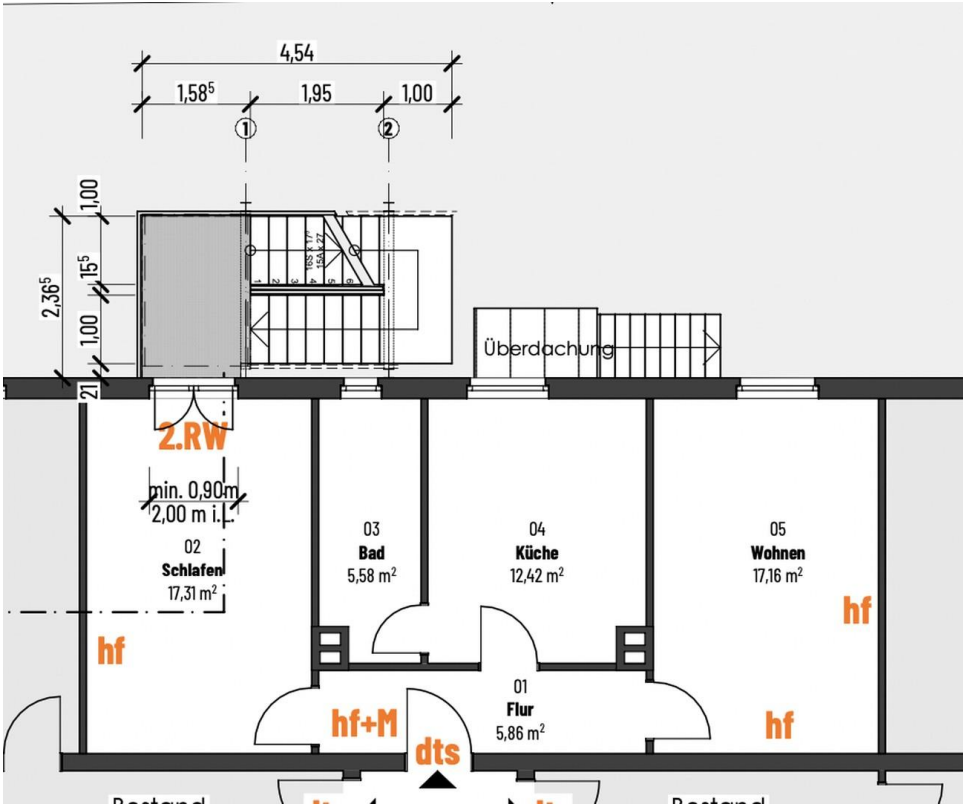

Exposé - Beschreibung

Objektbeschreibung

Ab dem 01.11.2024 steht diese großzügige 2 Zimmer Wohnung nahe der Elberfelder Innenstadt zur Verfügung.

Sie betreten die Wohnung und stehen im Flur, von hieraus gelangen Sie ins Wohnzimmer, das Badezimmer, die Küche und das Schlafzimmer. Das Schlafzimmer verfügt über ein Bodentiefes Fenster inkl. Jalousie.

Umfang der Renovierung:

- Wände glatt verputzt und weiß gestrichen
- Schalter + Steckdosen weiß
- Verlegung eines hochwertigen Vinylbodens im Wohn- und Schlafzimmer
- Neues Waschbecken + Duschtrennwand + Toilette
- Neue Türen (weiß, in der Küche mit Lichtausschnitt)
- Neue Wohnungseingangstür

Flur

Elektrik

Exposé - Galerie

Hausansicht

Ausblick

Exposé - Grundrisse

Grundriss