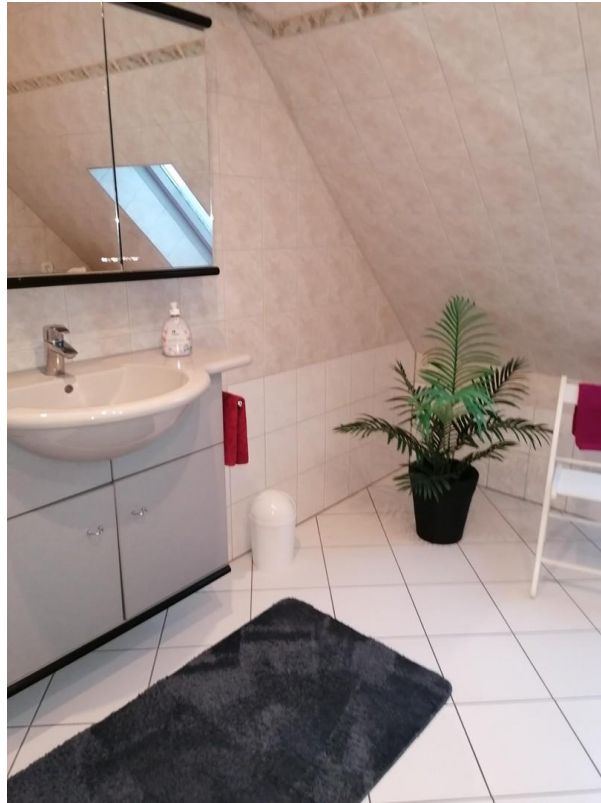

Exposé - Galerie