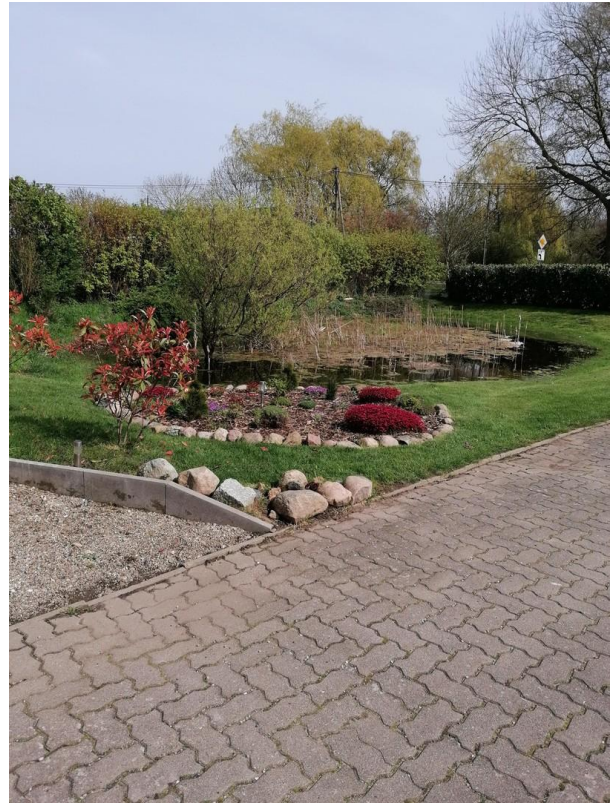

Exposé

Doppelhaushälfte in Dassow

Einfamilienhaus mit Einliegerwohnung, Nebengebäude und Pool in Ostseenähe

Objekt-Nr. OM-316392

Doppelhaushälfte

Verkauf: **499.000 €**

Telefon: 038826 884444
Mobil: 0176 42028797

Exposé - Beschreibung

Objektbeschreibung

Das gepflegte Haus verfügt über zwei Wohneinheiten mit 180 qm Wohnfläche. Das Nebengebäude ca. 65 qm kann als privates Gästehaus, Hobbyraum oder zum Arbeiten genutzt werden. Dort befindet sich der mit Solar beheizte Pool. Das 2840 qm gepflegte Grundstück lädt zum Verweilen und entspannen ein. Die Heizung ist Solarthermie unterstützt und wurde 2015 erneuert.

Tierhaltung ist möglich.

Ausstattung

2 Garagen, 3 Stellplätze, Werkstatt, großer Stall

2 Terrassen

Einbauküche, Badewanne, Dusche,

Fußbodenheizung im EG. Teilkeller.

Fußboden:

Laminat, Fliesen

Exposé - Galerie

Exposé - Galerie

Exposé - Galerie

Exposé - Galerie

Exposé - Galerie

Exposé - Galerie