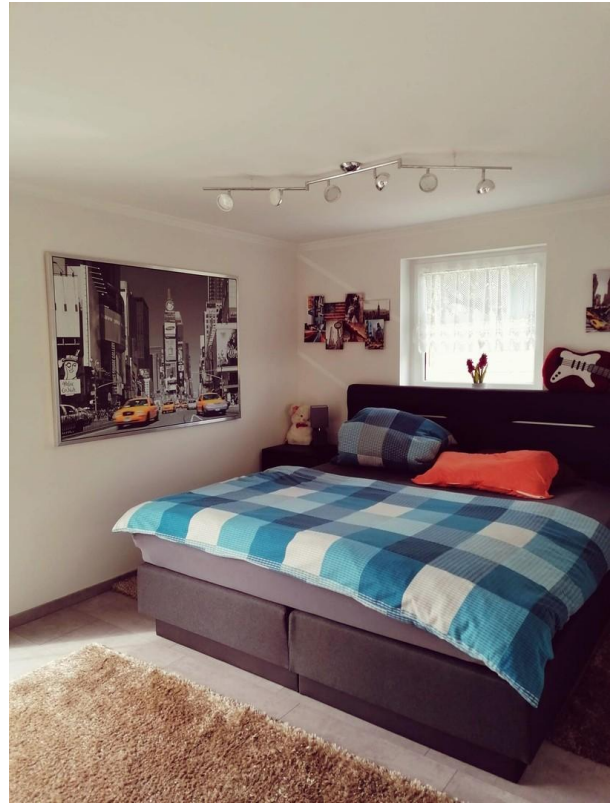

Exposé - Galerie