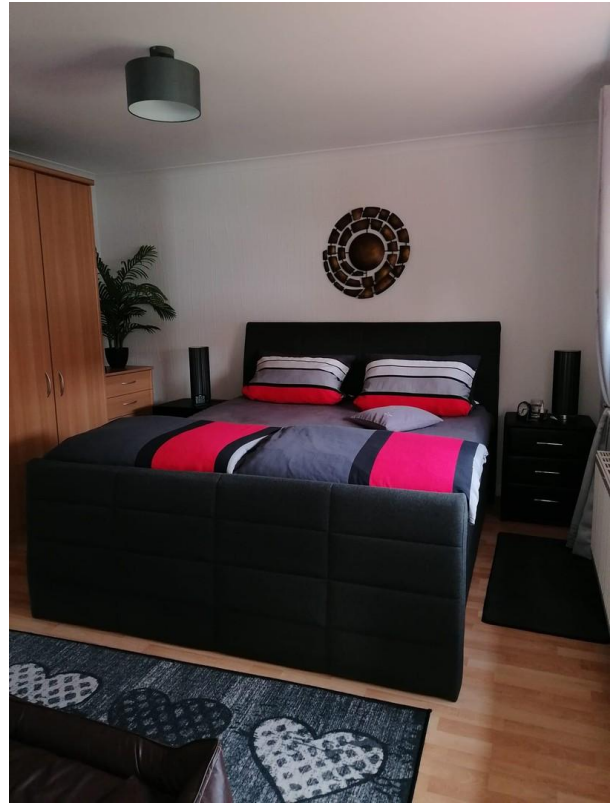

Exposé - Galerie