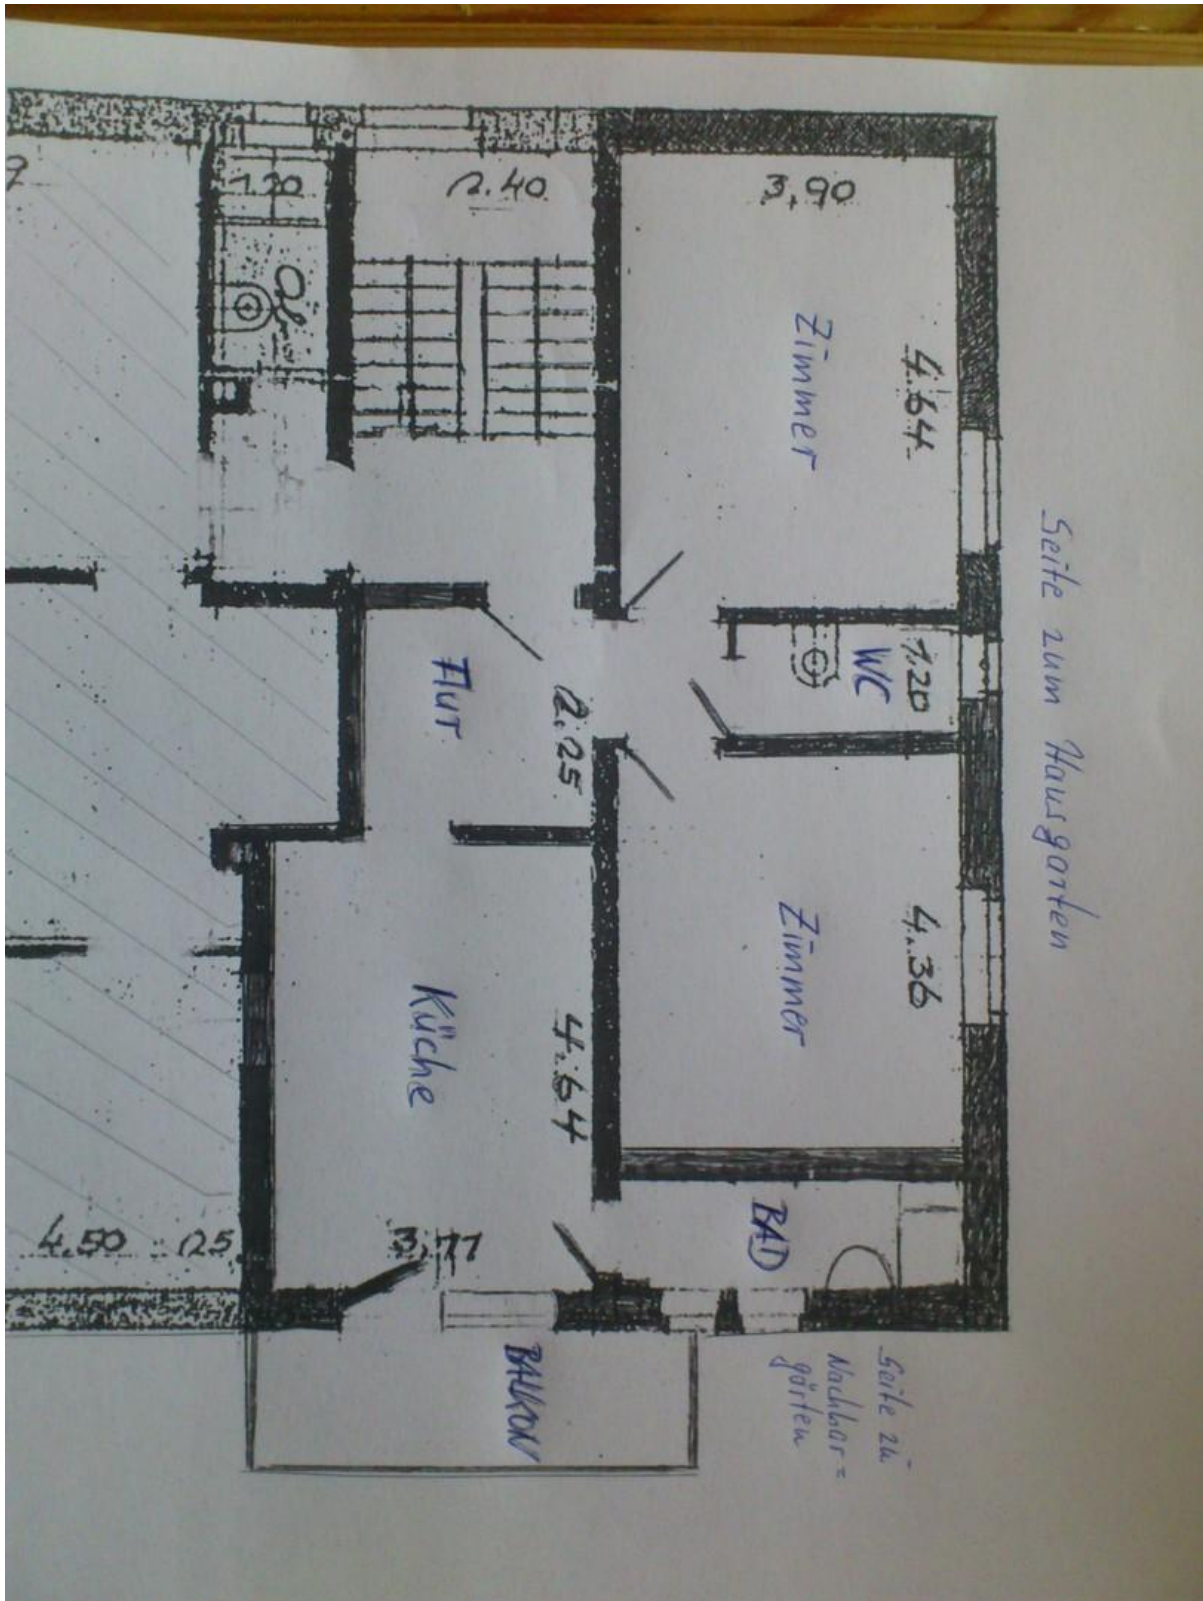

Mit einer Wohnfläche von ca. 68 m² bietet die Wohnung eine moderne und praktische Raumaufteilung. Die Wohnung ist mit stabilen Kunststofffenstern mit Zweifach-Verglasung ausgestattet und wird durch eine Gasetagenheizung aus dem Jahr 2018 beheizt. Ein separater Kellerraum bietet zusätzlichen Stauraum. Zur gemeinschaftlichen Nutzung steht ein pflegeleichter Garten zur Verfügung, der ideal für entspannte Stunden im Freien ist.

Zimmer 1

Zimmer 2

Exposé - Galerie

WC

Exposé - Grundrisse

Grundriss