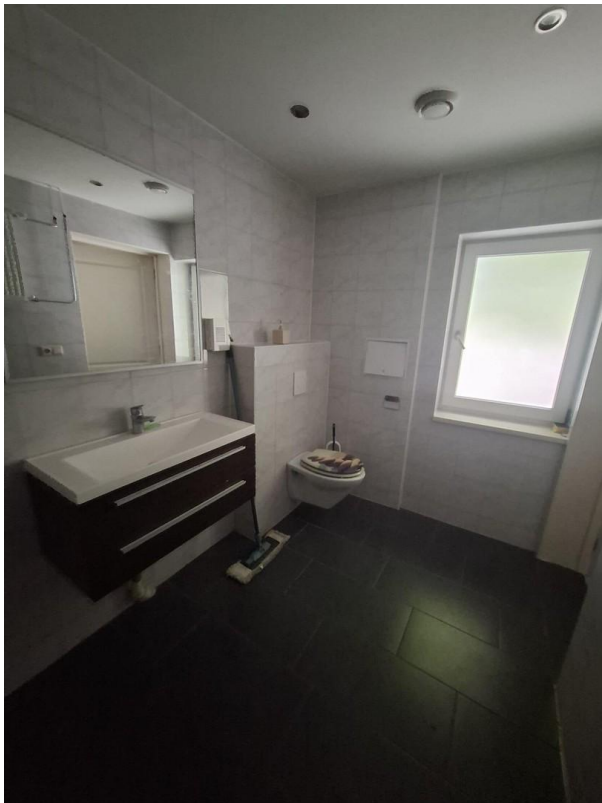

Idyllisch gelegene 3-Zimmer-Wohnung über 2 Ebenen in Thale/Wendefurth. Im EG befindet sich der Wohn-/Essbereich mit offener Einbauküche und Bad mit Badewanne.

Über die Treppe gelangt man ins Dachgeschoss zu den zwei Schlafzimmern. Die Sichtbalken verleihen beiden Schlafzimmern einen besonderen Charme.

# Exposé - Galerie

Wohnzimmer

Bad