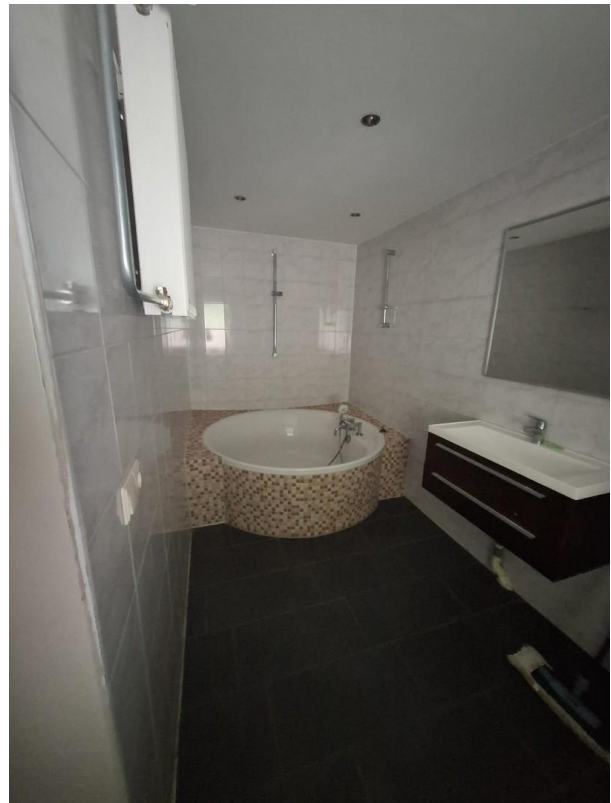

Idyllisch gelegene 3-Zimmer-Wohnung über 2 Ebenen in Thale/Wendefurth. Im EG befindet sich der Wohn-/Essbereich mit offener Einbauküche und Bad mit Badewanne.

Über die Treppe gelangt man ins Dachgeschoss zu den zwei Schlafzimmern. Die Sichtbalken verleihen beiden Schlafzimmern einen besonderen Charme.

# Exposé - Galerie

Wohnzimmer

Bad