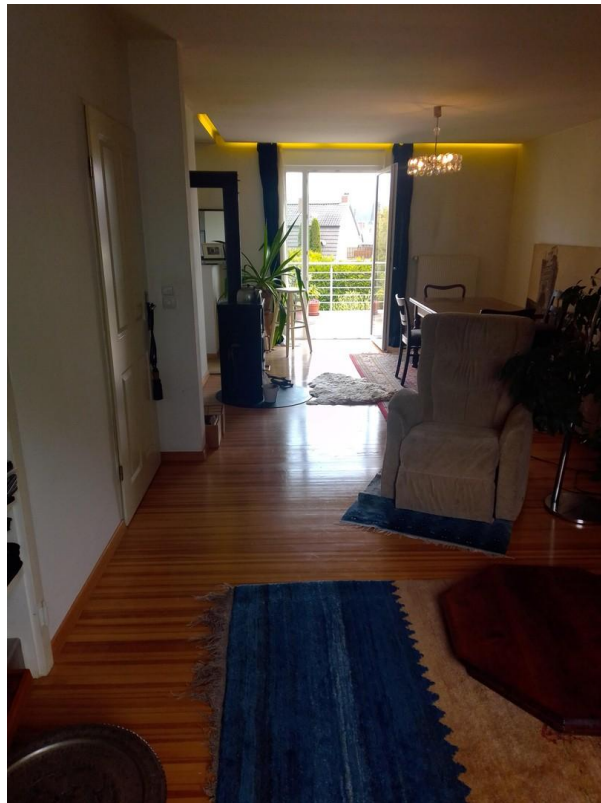

Exposé - Beschreibung

Objektbeschreibung

Lichtdurchflutetes Haus mit durchgängig verlegten Echtholz Böden.

Das Tageslicht Badezimmer ist mit einer großen Badewanne, mit Lichttherapie, Dusche, Pissoir.

Im Parterre ist eine Gästetoilette vorhanden.

Ein Holzofen sorgt für eine behagliche Wärme.

Große Garage mit Sektionaltor, Stellplatz, Hofeinfahrt, Freisitz.

Ausstattung

Fußbodenheizung im Bad,

Einbauküche, Solarthermie, Dachbodendämmung, Drainage, PAX Fenster, hochwertige Stäbchendielen, SAT, Holzofen.

Fußboden:

Laminat, Sonstiges (s. Text)

Weitere Ausstattung:

Balkon, Terrasse, Garten, Keller, Vollbad, Duschbad, Einbauküche, Gäste-WC, Kamin

Lage

Sehr zentral gelegen, alles von Arzt, Verwaltung, Bank, Supermarkt, Schulen, Kindergärten, Post, Park, Bus und Bahnanschluss sind in ca 5 min zu Fuß zu erreichen.

Exposé - Galerie

Exposé - Galerie

Exposé - Galerie

Exposé - Galerie

Exposé - Galerie

Exposé - Galerie

Exposé - Galerie

Exposé - Galerie