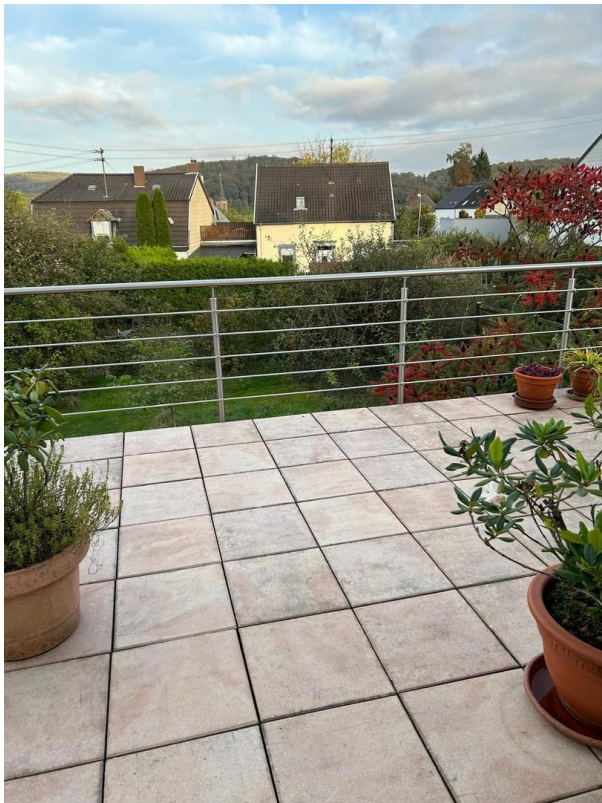

Exposé - Beschreibung

Objektbeschreibung

Lichtdurchflutetes Haus mit durchgängig verlegten Echtholz Böden.

Das Tageslicht Badezimmer ist mit einer großen Badewanne, mit Lichttherapie, Dusche, Pissoir.

Im Parterre ist eine Gästetoilette vorhanden.

Großer Balkon mit Treppe zum schön gelegenen Garten.

Eine Kernsanierung wurde 2011 durchgeführt.

So ist eine wunderbare Mischung aus Alt und Neu entstanden.

Das Haus ist mit Solarthermie und Ölheizung von der Firma Viessmann ausgestattet.

Fußboden:

Laminat, Sonstiges (s. Text)

Weitere Ausstattung:

Balkon, Terrasse, Garten, Keller, Vollbad, Duschbad, Einbauküche, Gäste-WC, Kamin

Lage

Sehr zentral gelegen, alles von Arzt, Verwaltung, Bank, Supermarkt, Schulen, Kindergärten, Post, Park, Bus und Bahnanschluss sind in ca 5 min zu Fuß zu erreichen.

Exposé - Galerie

Exposé - Galerie

Exposé - Galerie

Exposé - Galerie

Exposé - Galerie

Exposé - Galerie

Exposé - Galerie

Exposé - Galerie