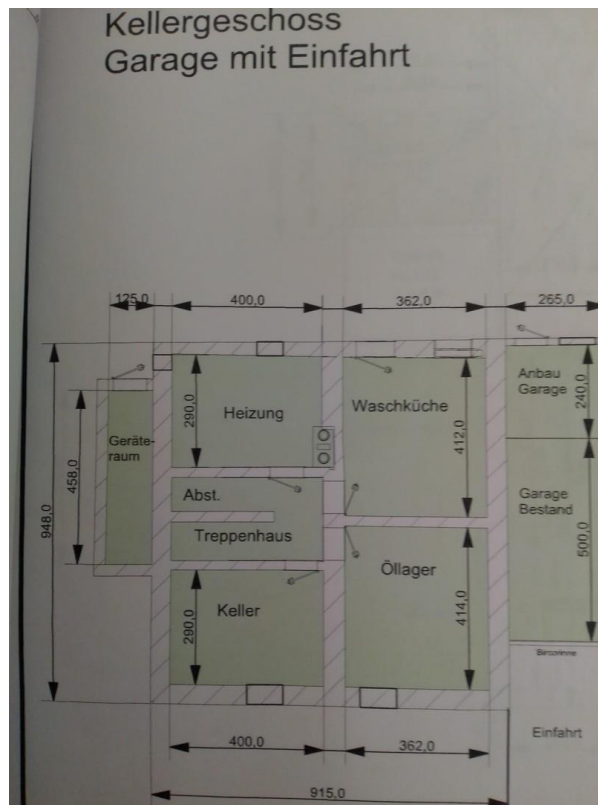

Exposé - Galerie