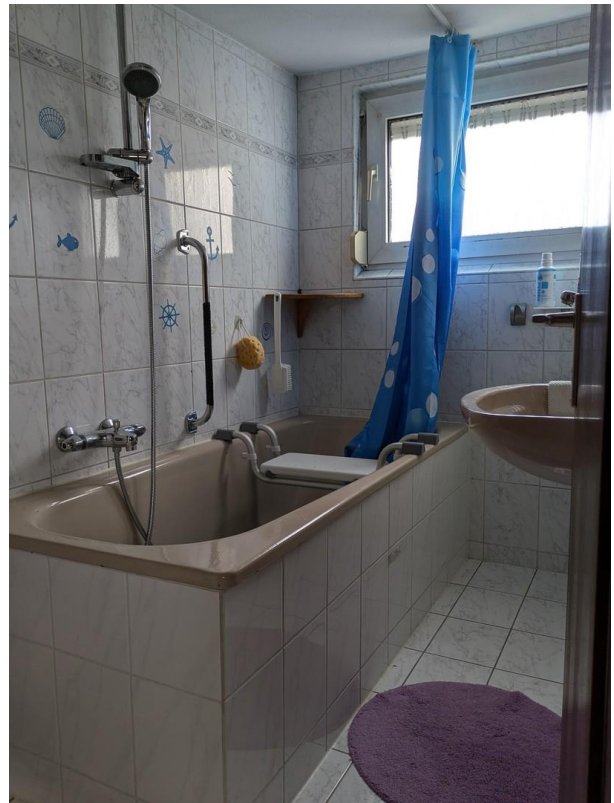

Exposé - Galerie