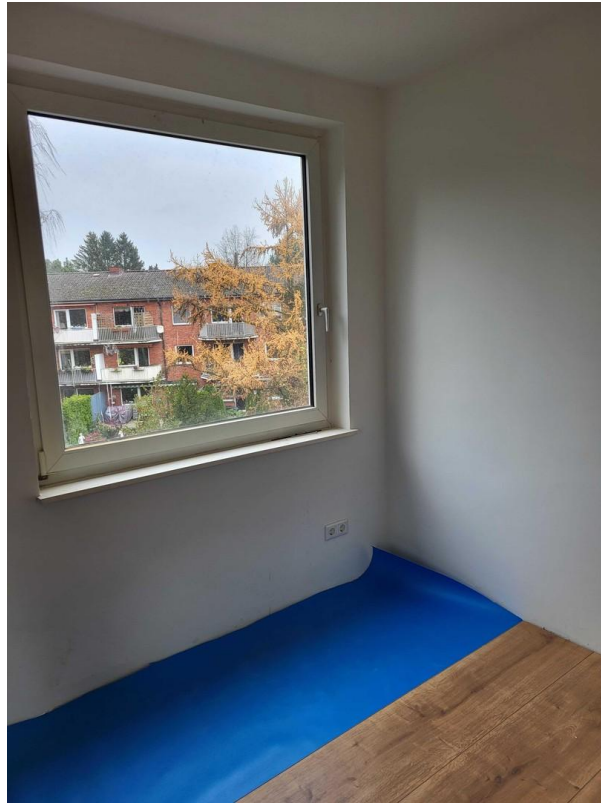

Exposé - Beschreibung

Objektbeschreibung

Wir verkaufen unsere 2,5 Zimmer Wohnung. Die Wohnung befindet sich in einem Wohnhaus mit insgesamt 7 Wohnungen. Die Wohnung wird gerade ganz frisch saniert. Alles wird einmal neu gemacht. Die Elektrik wurde erneuert, in diesem Zuge wurden auch diverse neue Steckdosen gesetzt. Die Wände sind gespachtelt und werden frisch in weiß gestrichen.

Der Fußboden wird in der gesamten Wohnung neu verlegt. Küche und Bad werden in einem hellen Grau gefliest, der Rest der Wohnung erhält einen hochwertigen Laminatboden im Holzdielen Stil.

Im Badezimmer wurden alle Anschlüsse neu gemacht und es wird eine neue Badewanne, WC und Waschtisch verbaut. Zudem haben wir dort einen Anschluss für eine Waschmaschine legen lassen, alternativ dazu gibt es neben dem Kellerraum auch noch eine separate Waschküche.

Zu der Wohnung gehört noch eine Garage die über den hauseigenen Innenhof erreichbar ist.

Ausstattung

Die Wohnung wird frisch saniert und unvermietet übergeben.

Fußboden:

Laminat

Weitere Ausstattung:

Keller, Vollbad

Außenansicht

Exposé - Galerie

Außenansicht

Badezimmer

Wohnzimmer

Exposé - Galerie

Wohnzimmer

Wohnzimmer