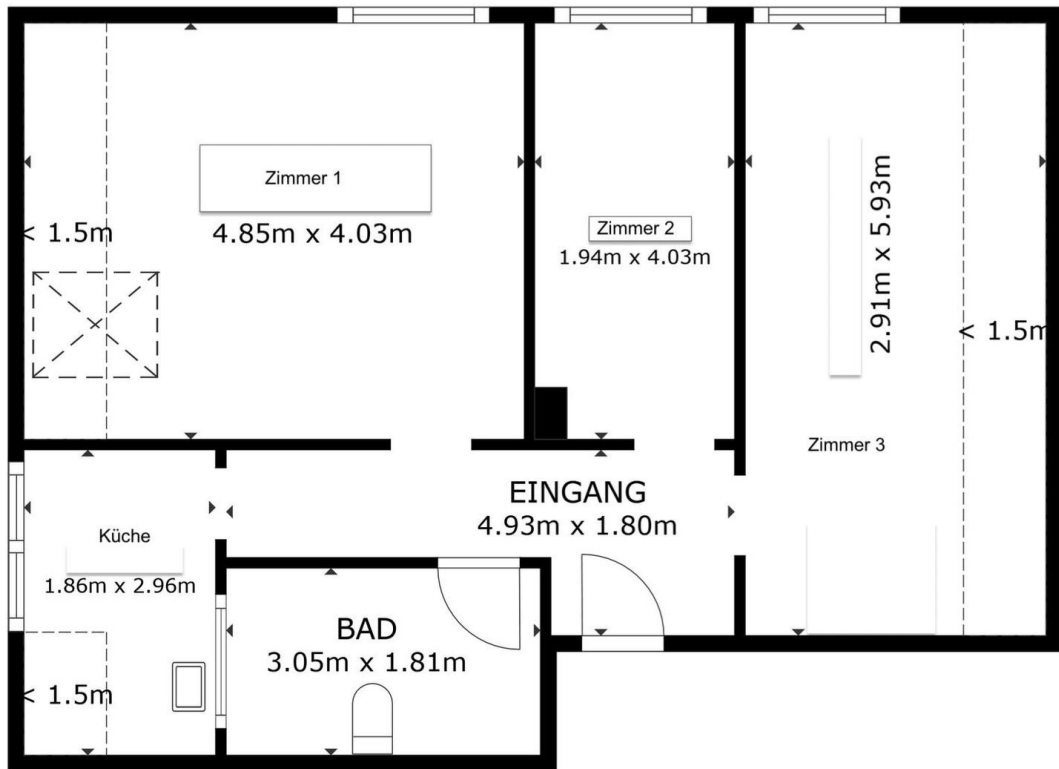

Exposé - Galerie

Grundriss