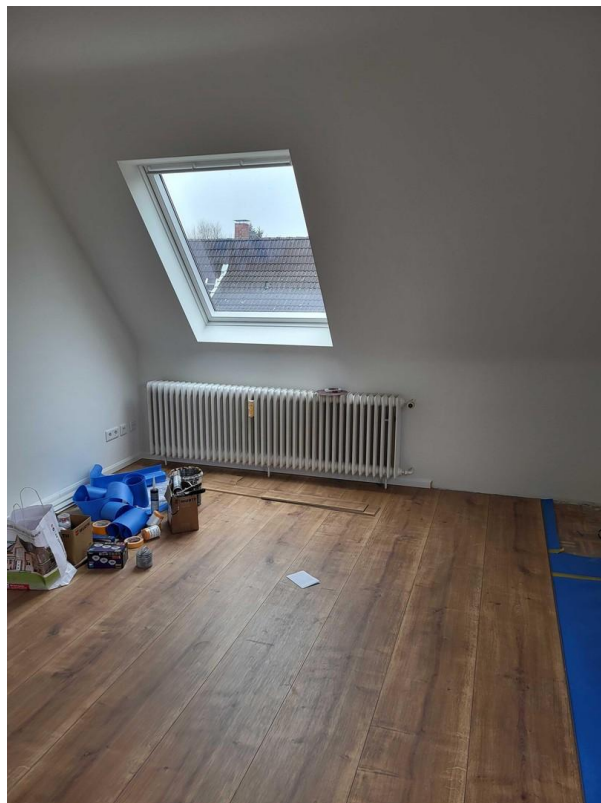

Exposé

Wohnung in Hamburg

Frisch sanierte Wohnung nahe Tibarg inkl. Garage

Objekt-Nr. OM-317304

Wohnung

Verkauf: **265.000 €**

22459 Hamburg
Hamburg
Deutschland

Baujahr	1965	Übernahme	sofort
Etagen	4	Zustand	saniert
Zimmer	2,50	Schlafzimmer	1
Wohnfläche	58,82 m ²	Badezimmer	1
Nutzfläche	4,00 m ²	Etage	2. OG
Energieträger	Gas	Garagen	1
Hausgeld mtl.	300 €	Heizung	Sonstiges

Exposé - Beschreibung

Objektbeschreibung

Wir verkaufen unsere 2,5 Zimmer Wohnung. Die Wohnung befindet sich in einem Wohnhaus mit insgesamt 7 Wohnungen. Die Wohnung wird gerade ganz frisch saniert. Alles wird einmal neu gemacht. Die Elektrik wurde erneuert, in diesem Zuge wurden auch diverse neue Steckdosen gesetzt. Die Wände sind gespachtelt und werden frisch in weiß gestrichen.

Zu der Wohnung gehört noch eine Garage die über den hauseigenen Innenhof erreichbar ist.

Ausstattung

Die Wohnung wird frisch saniert und unvermietet übergeben.

Fußboden:

Laminat

Weitere Ausstattung:

Keller, Vollbad

Außenansicht

Exposé - Galerie

Außenansicht

Badezimmer

Wohnzimmer

Exposé - Galerie

Wohnzimmer

Wohnzimmer