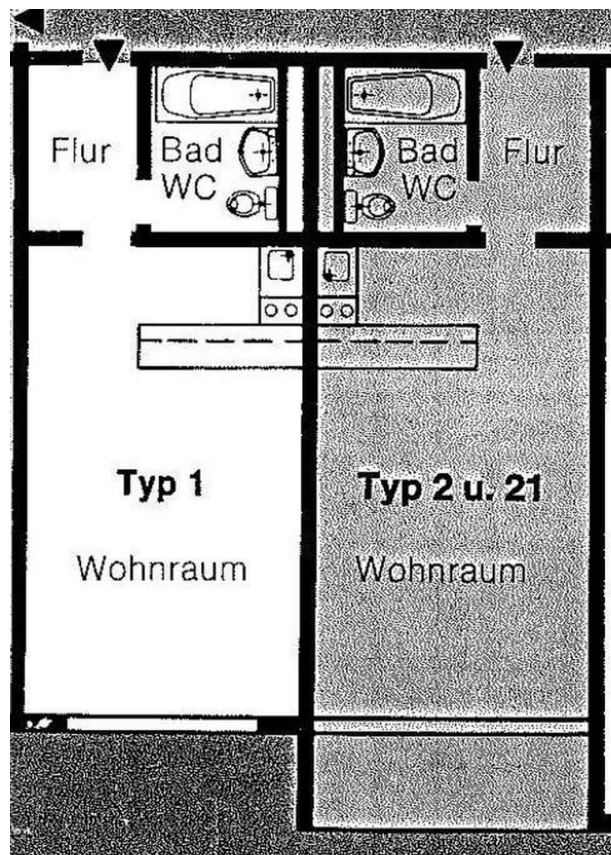

Exposé - Beschreibung

Objektbeschreibung

Es handelt sich hier um ein Immobilienpaket aus zwei 1-Zimmer-Wohnungen im 8. Obergeschoss eines gepflegten Hochhauses. Beide Wohnungen befinden sich in einem altersbedingtem Zustand und sind aktuell vermietet – eine davon verfügt über eine gemütliche Loggia.

Fußboden:

Laminat, Fliesen

Weitere Ausstattung:

Balkon, Keller, Fahrstuhl

Lage

Barrierearmer Zugang: Der Zugang zu beiden Wohnungen erfolgt stufenlos über einen barrierearmen Eingang.

- Helle und freundliche Räume: Beide Wohnungen sind großzügig geschnitten und bieten durch große Fensterflächen viel Tageslicht.
- Tiefgaragenstellplatz: 2 Stellplätze in der Tiefgarage sind im Kaufpreis inbegriffen und gehört zum Paket dazu.
- Zentrale Lage: Die Lage ist sowohl ruhig als auch verkehrsgünstig, mit guter Anbindung an die Autobahnen A66, A648 und A5, was schnelle Verbindungen ins gesamte Rhein-Main-Gebiet ermöglicht.
- Einkaufsmöglichkeiten: Geschäfte des täglichen Bedarfs wie LIDL und REWE sind fußläufig erreichbar.
- Verkehrsanbindung: Eine Bushaltestelle befindet sich nur wenige Meter von der Immobilie entfernt, die nächste Bahnstation ist ca. 2 km entfernt.

Exposé - Galerie

Grundriss

Exposé - Galerie

Parkhaus

Exposé - Grundrisse

Grundriss beider Wohnungen