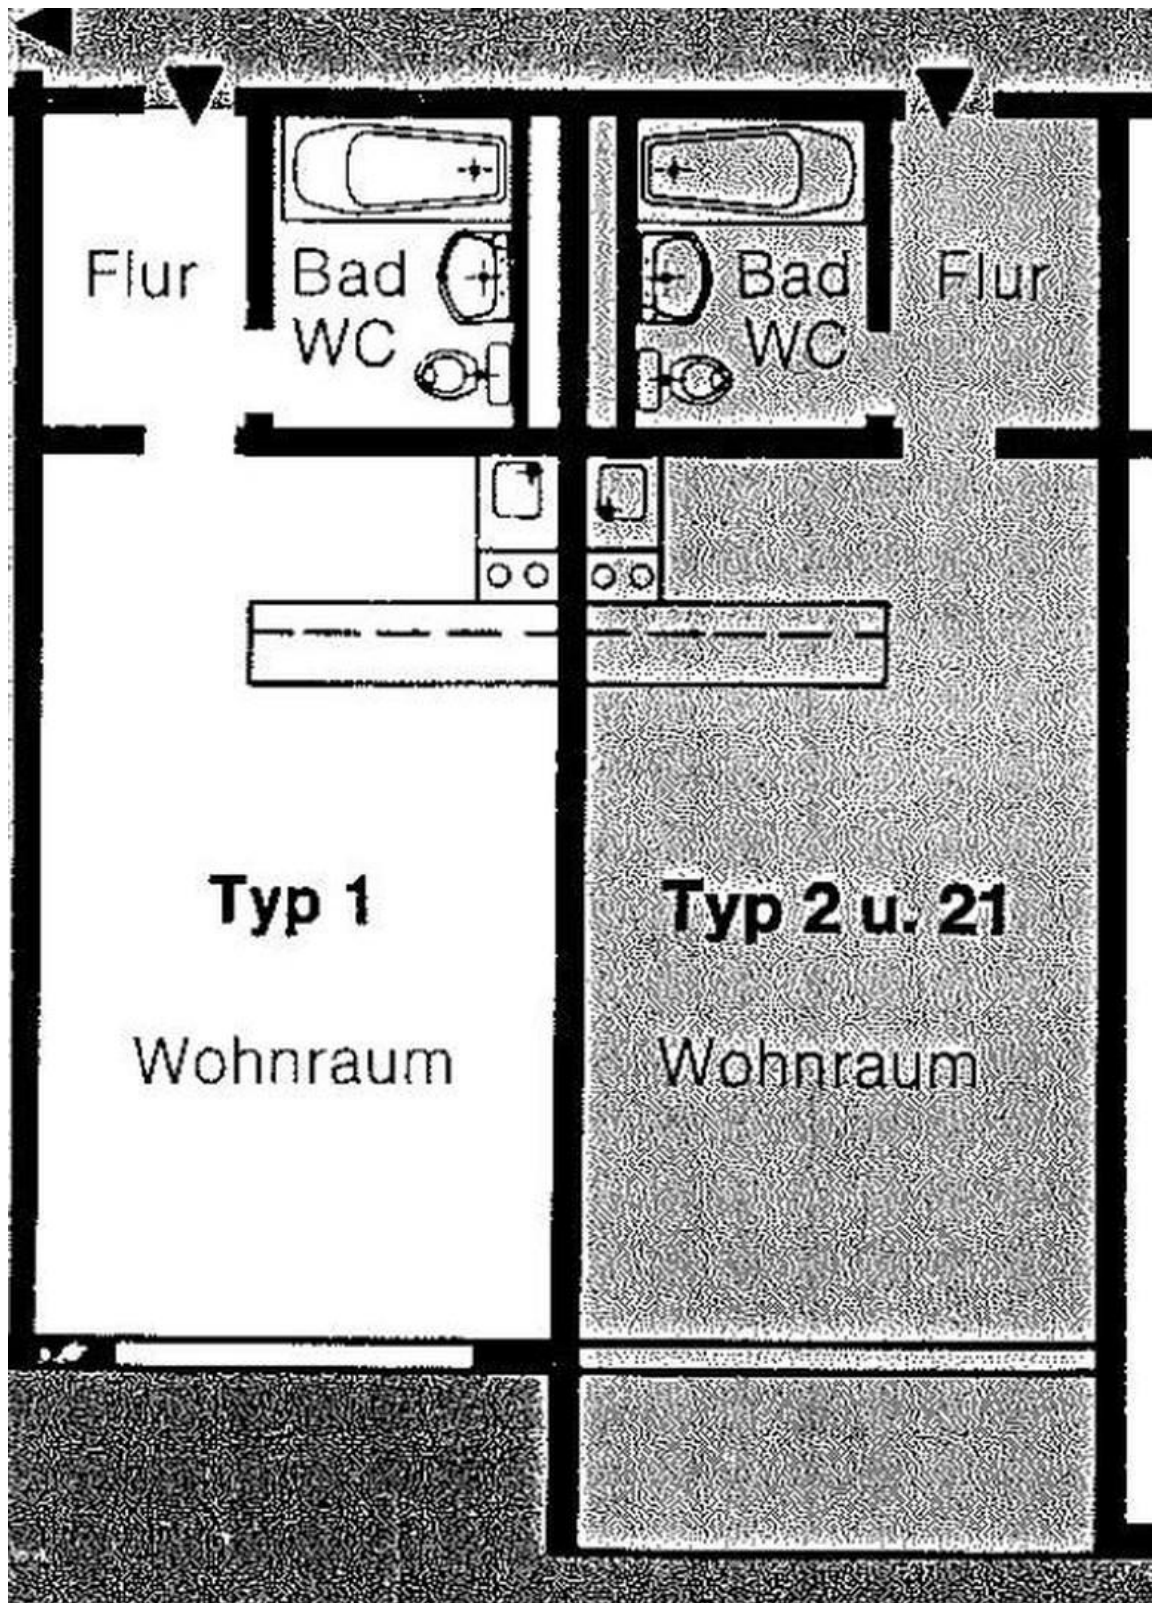

Exposé - Beschreibung

Objektbeschreibung

Es handelt sich hier um ein Immobilienpaket aus zwei 1-Zimmer-Wohnungen im 8. Obergeschoss eines gepflegten Hochhauses. Beide Wohnungen befinden sich in einem altersbedingtem Zustand und sind aktuell vermietet – eine davon verfügt über eine gemütliche Loggia.

Fußboden:

Laminat, Fliesen

Weitere Ausstattung:

Balkon, Keller, Fahrstuhl

Lage

Barrierearmer Zugang: Der Zugang zu beiden Wohnungen erfolgt stufenlos über einen barrierearmen Eingang.

- Helle und freundliche Räume: Beide Wohnungen sind großzügig geschnitten und bieten durch große Fensterflächen viel Tageslicht.
- Tiefgaragenstellplatz: 2 Stellplätze in der Tiefgarage sind im Kaufpreis inbegriffen und gehört zum Paket dazu.
- Zentrale Lage: Die Lage ist sowohl ruhig als auch verkehrsgünstig, mit guter Anbindung an die Autobahnen A66, A648 und A5, was schnelle Verbindungen ins gesamte Rhein-Main-Gebiet ermöglicht.
- Einkaufsmöglichkeiten: Geschäfte des täglichen Bedarfs wie LIDL und REWE sind fußläufig erreichbar.
- Verkehrsanbindung: Eine Bushaltestelle befindet sich nur wenige Meter von der Immobilie entfernt, die nächste Bahnstation ist ca. 2 km entfernt.

Exposé - Galerie

Grundriss

Exposé - Galerie

Parkhaus

Exposé - Grundrisse

Grundriss beider Wohnungen