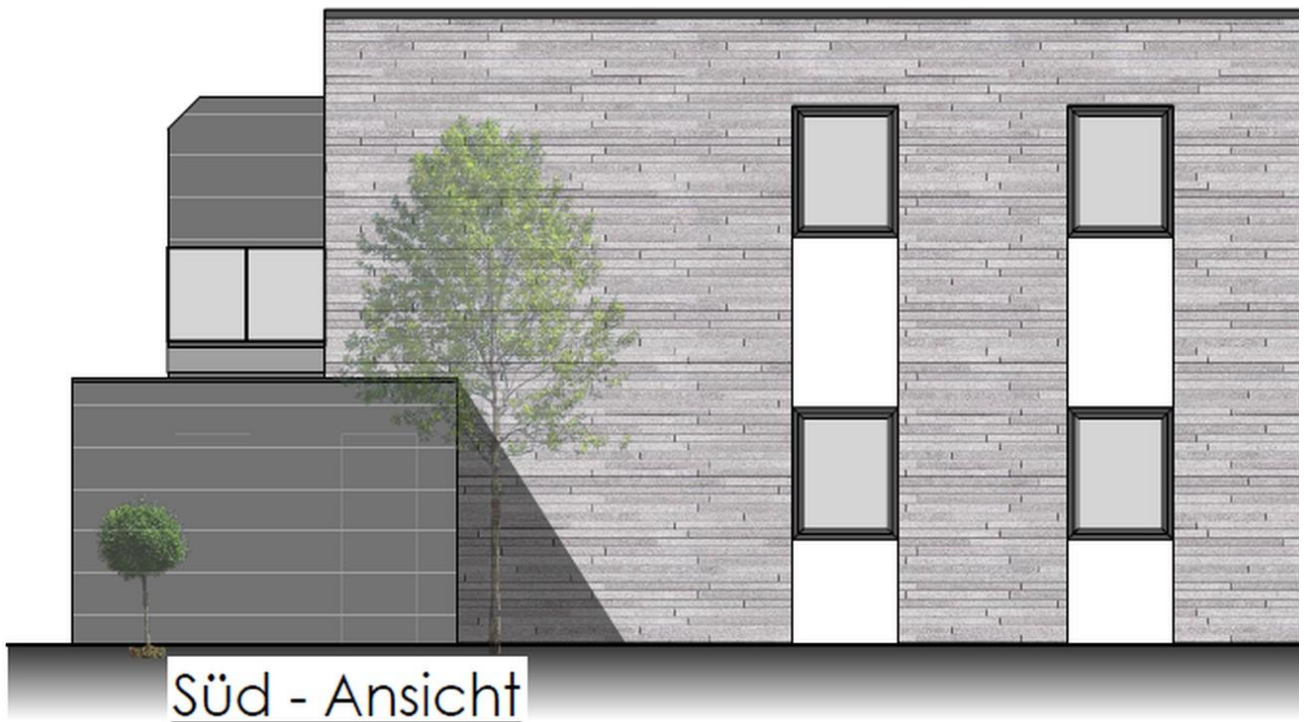

Exposé - Galerie