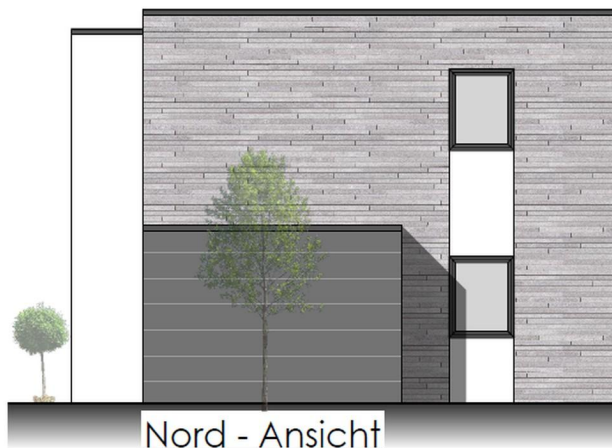

Exposé

Wohnung in Emstek

Schöne Neubauwohnung zu verkaufen (auch als Abschreibungsobjekt)

Objekt-Nr. OM-317472

Wohnung

Verkauf: **189.500 €**

Lange Str. 42
49685 Emstek
Niedersachsen
Deutschland

Baujahr	2024	Übernahme	Nach Vereinbarung
Etagen	2	Zustand	Erstbezug
Zimmer	2,50	Schlafzimmer	1
Wohnfläche	53,00 m ²	Badezimmer	1
Nutzfläche	5,00 m ²	Stellplätze	1
Energieträger	Luft- /Wasserwärme	Heizung	Fußbodenheizung

Exposé - Beschreibung

Objektbeschreibung

Neubau 3 x 4 Wohnungen

Hier entstehen 12 hochwertige KFW 40 Wohnungen zu einem erschwinglichem Preis. Es sind bereits Wohnungen ab 189.500 € zu haben. 30 % der Wohnungen sind bereits verkauft.

Es werden ausschließlich hochwertige Baumaterialien verwendet. Durch besondere Schallschutzsteine und Isolierung wird eine sehr niedrige Geräuschkulisse erreicht. Jede Wohnung verfügt zudem über 1 Stellplatz direkt am Haus und einen Gartenanteil bzw. Balkon. Eine Carport kann separat erworben werden.

Ausstattung

Fußboden:

Vinyl / PVC

Weitere Ausstattung:

Balkon, Terrasse, Garten, Duschbad, Barrierefrei

Lage

Direkt am ecopark gelegen

Die Lage ist einzigartig. Direkt am Grundstück ist ein Grüngürtel der zum Wandern und spazieren gehen einlädt.