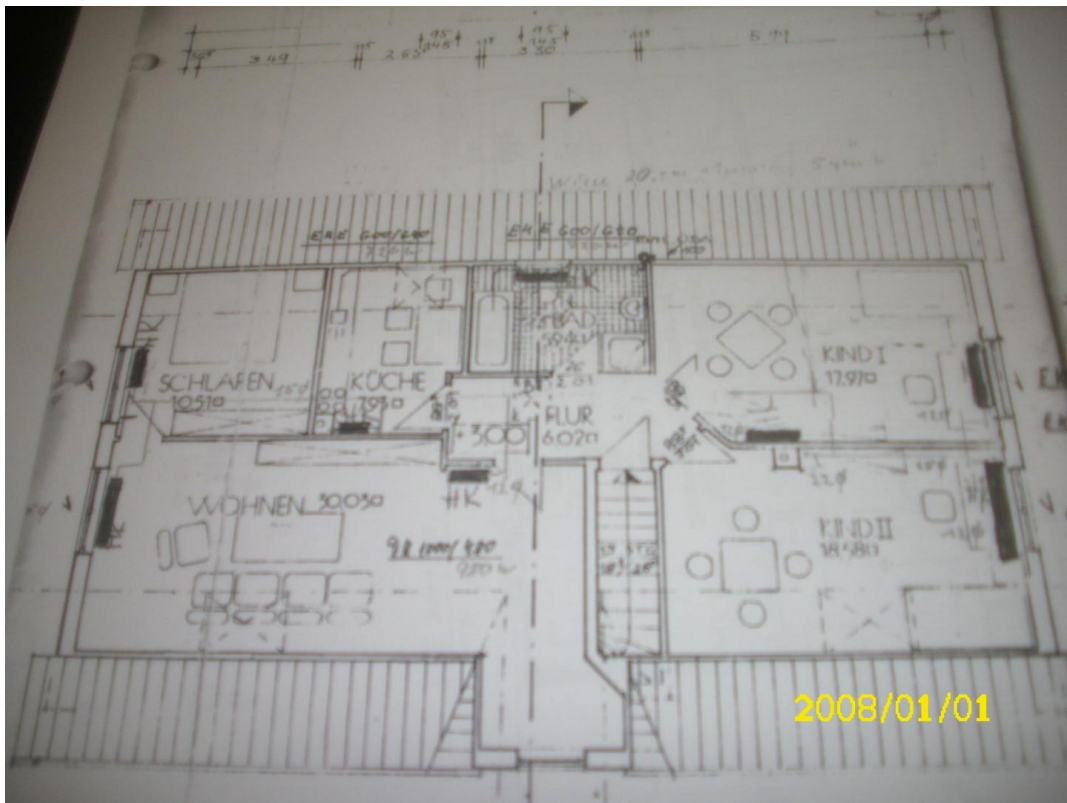

Exposé - Beschreibung

Objektbeschreibung

Ein 2 Familienhaus mit Friesengiebel, Fensterläden, Baujahr 1994, mit zwei Wohnungen, mit insgesamt 196 m² Wohnfläche. Die EG Wohnung hat 102 m², 1 Wohnstube, Küche, Badezimmer, Abstellraum und ein Büro. Die OG Wohnung ist ca. 94 m² groß, einer Wohnstube, Küche, Badezimmer, 2 Schlafzimmer, einen Abstellraum.

Exposé - Galerie

Heimatmuseum

Das Haus liegt am Heimatmuseum

Exposé - Galerie

Kulturstätte des Dorfes

Eine Steinmauer

Exposé - Grundrisse

Erdgeschoss Wohnung