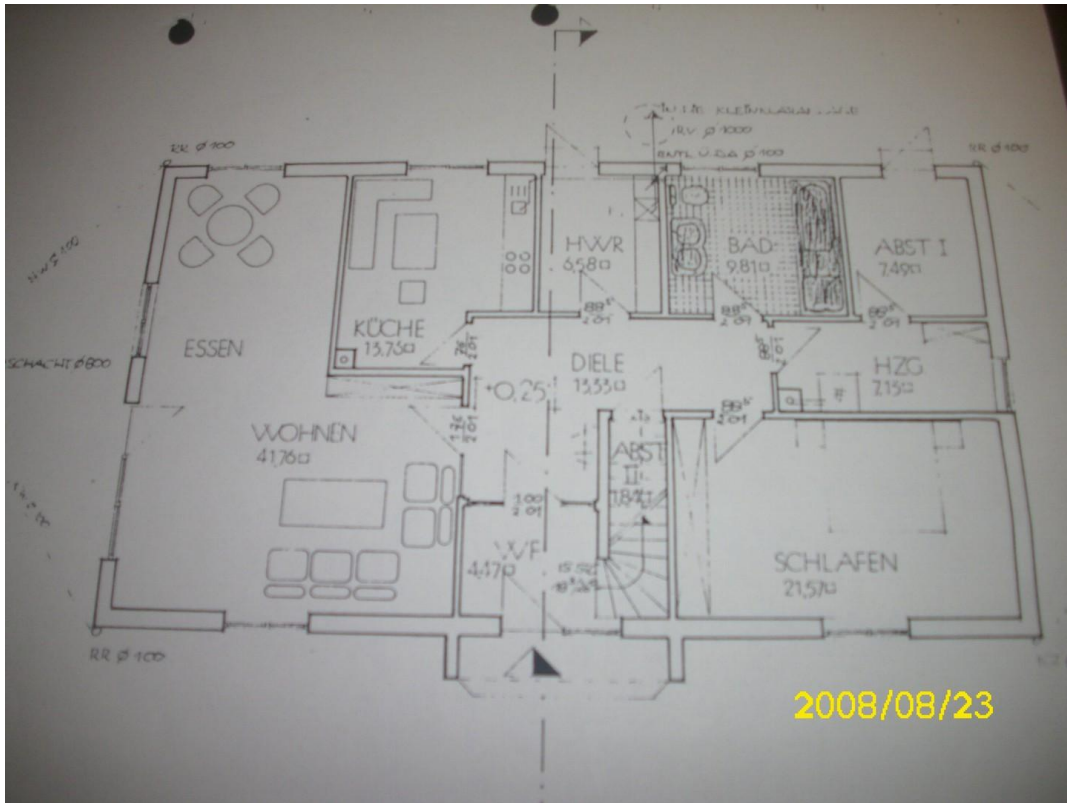

Exposé - Beschreibung

Objektbeschreibung

Ein 2 Familienhaus mit Friesengiebel, Fensterläden, Baujahr 1994, mit zwei Wohnungen, mit insgesamt 196 m² Wohnfläche. Die EG Wohnung hat 102 m², 1 Wohnstube, Küche, Badezimmer, Abstellraum und ein Büro. Die OG Wohnung ist ca. 94 m² groß, einer Wohnstube, Küche, Badezimmer, 2 Schlafzimmer, einen Abstellraum.

Exposé - Galerie

Heimatmuseum

Das Haus liegt am Heimatmuseum

Exposé - Galerie

Kulturstätte des Dorfes

Eine Steinmauer

Exposé - Grundrisse

Erdgeschoss Wohnung